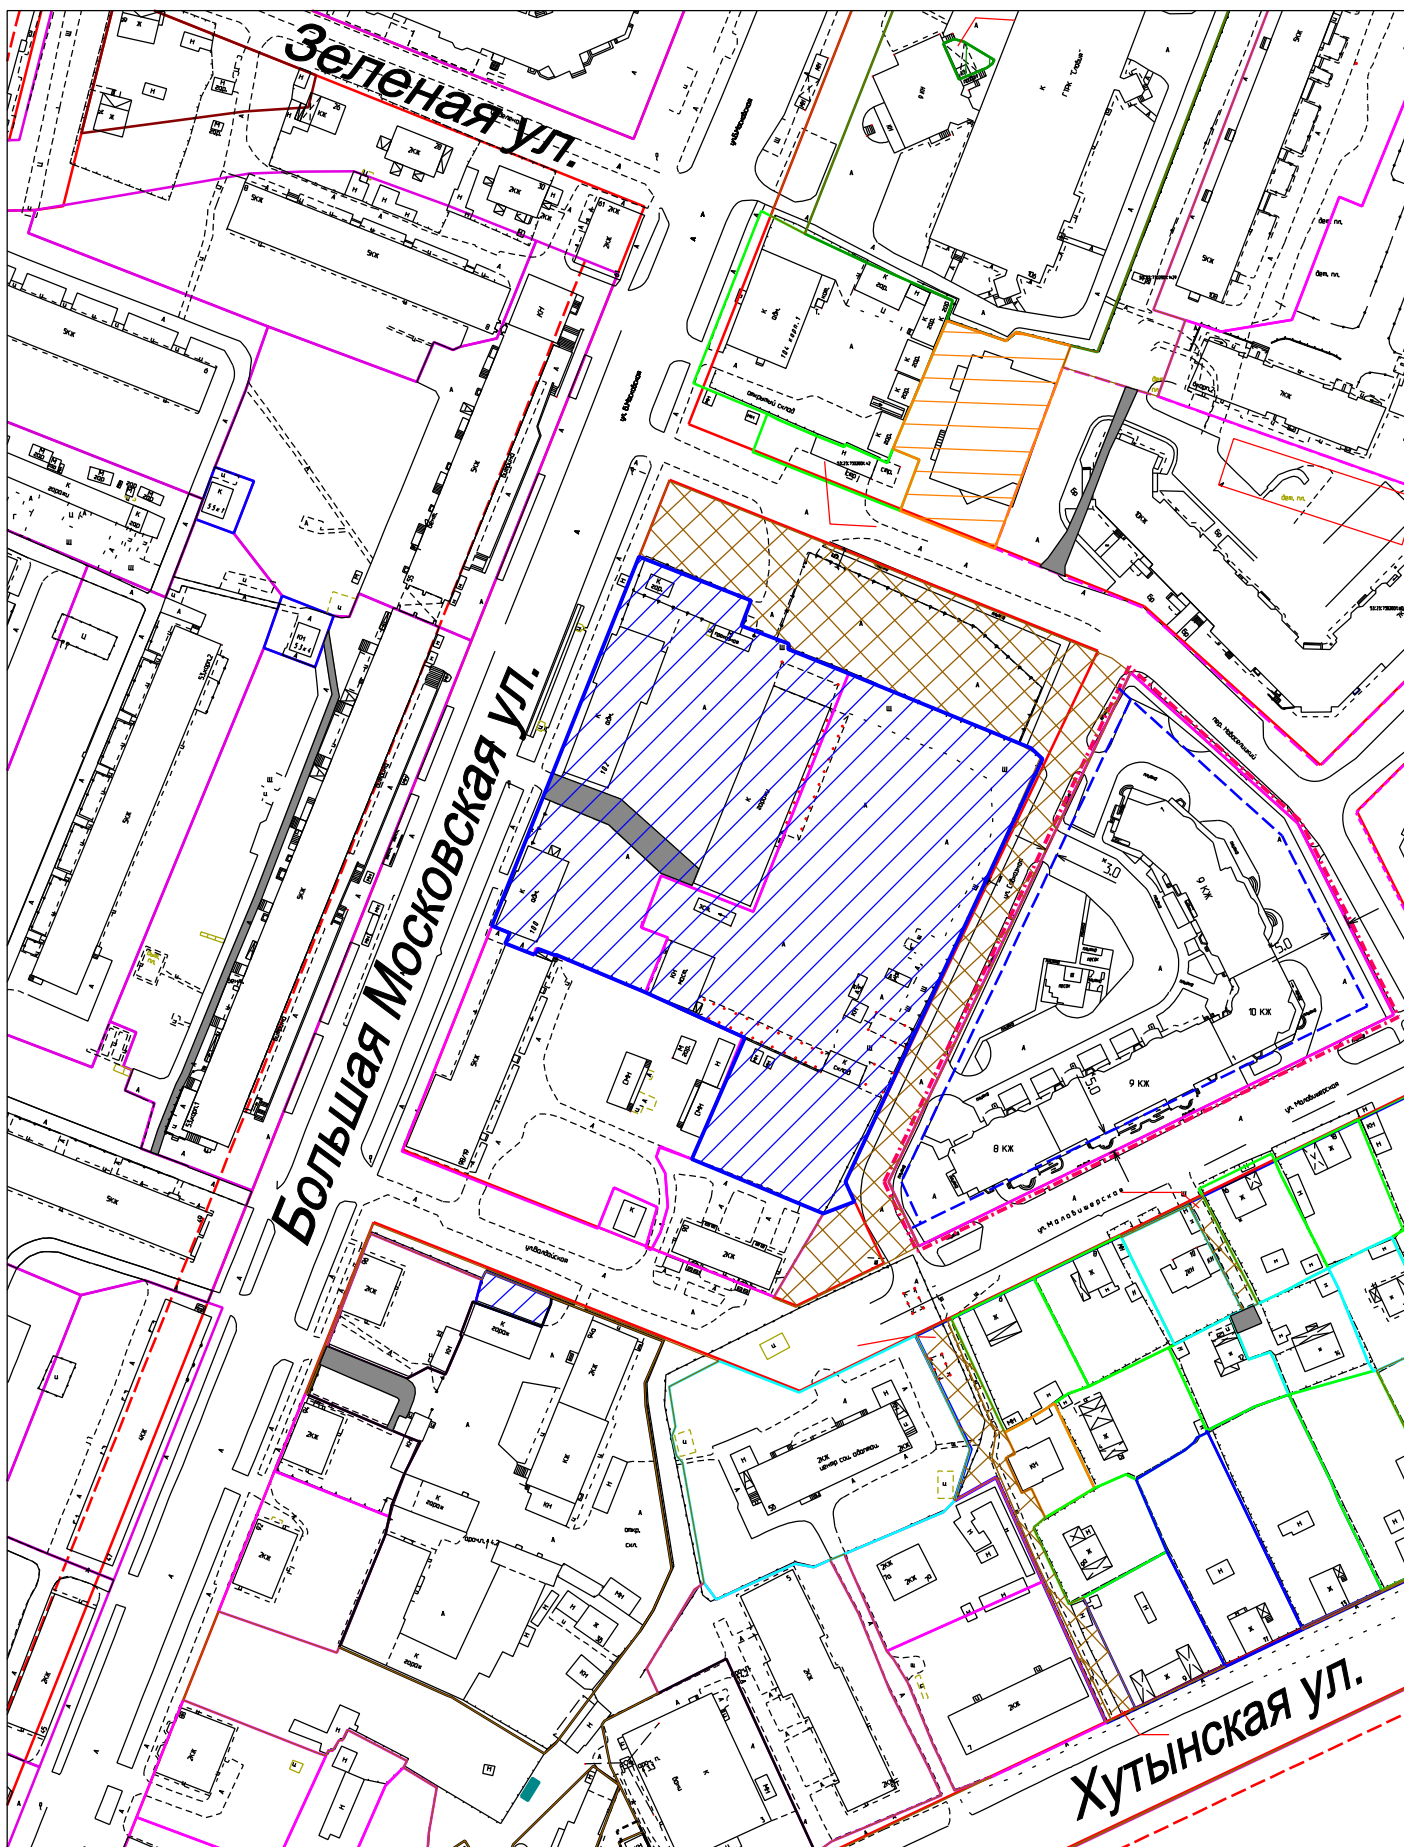

Внесение изменений в проект межевания квартала 28 Великого Новгорода,  
утвержденный постановлением Администрации Великого Новгорода  
от 27.06.2011 № 2606

Условные обозначения:

-  часть проекта межевания, подлежащая отмене
-  красная линия

М 1:2000