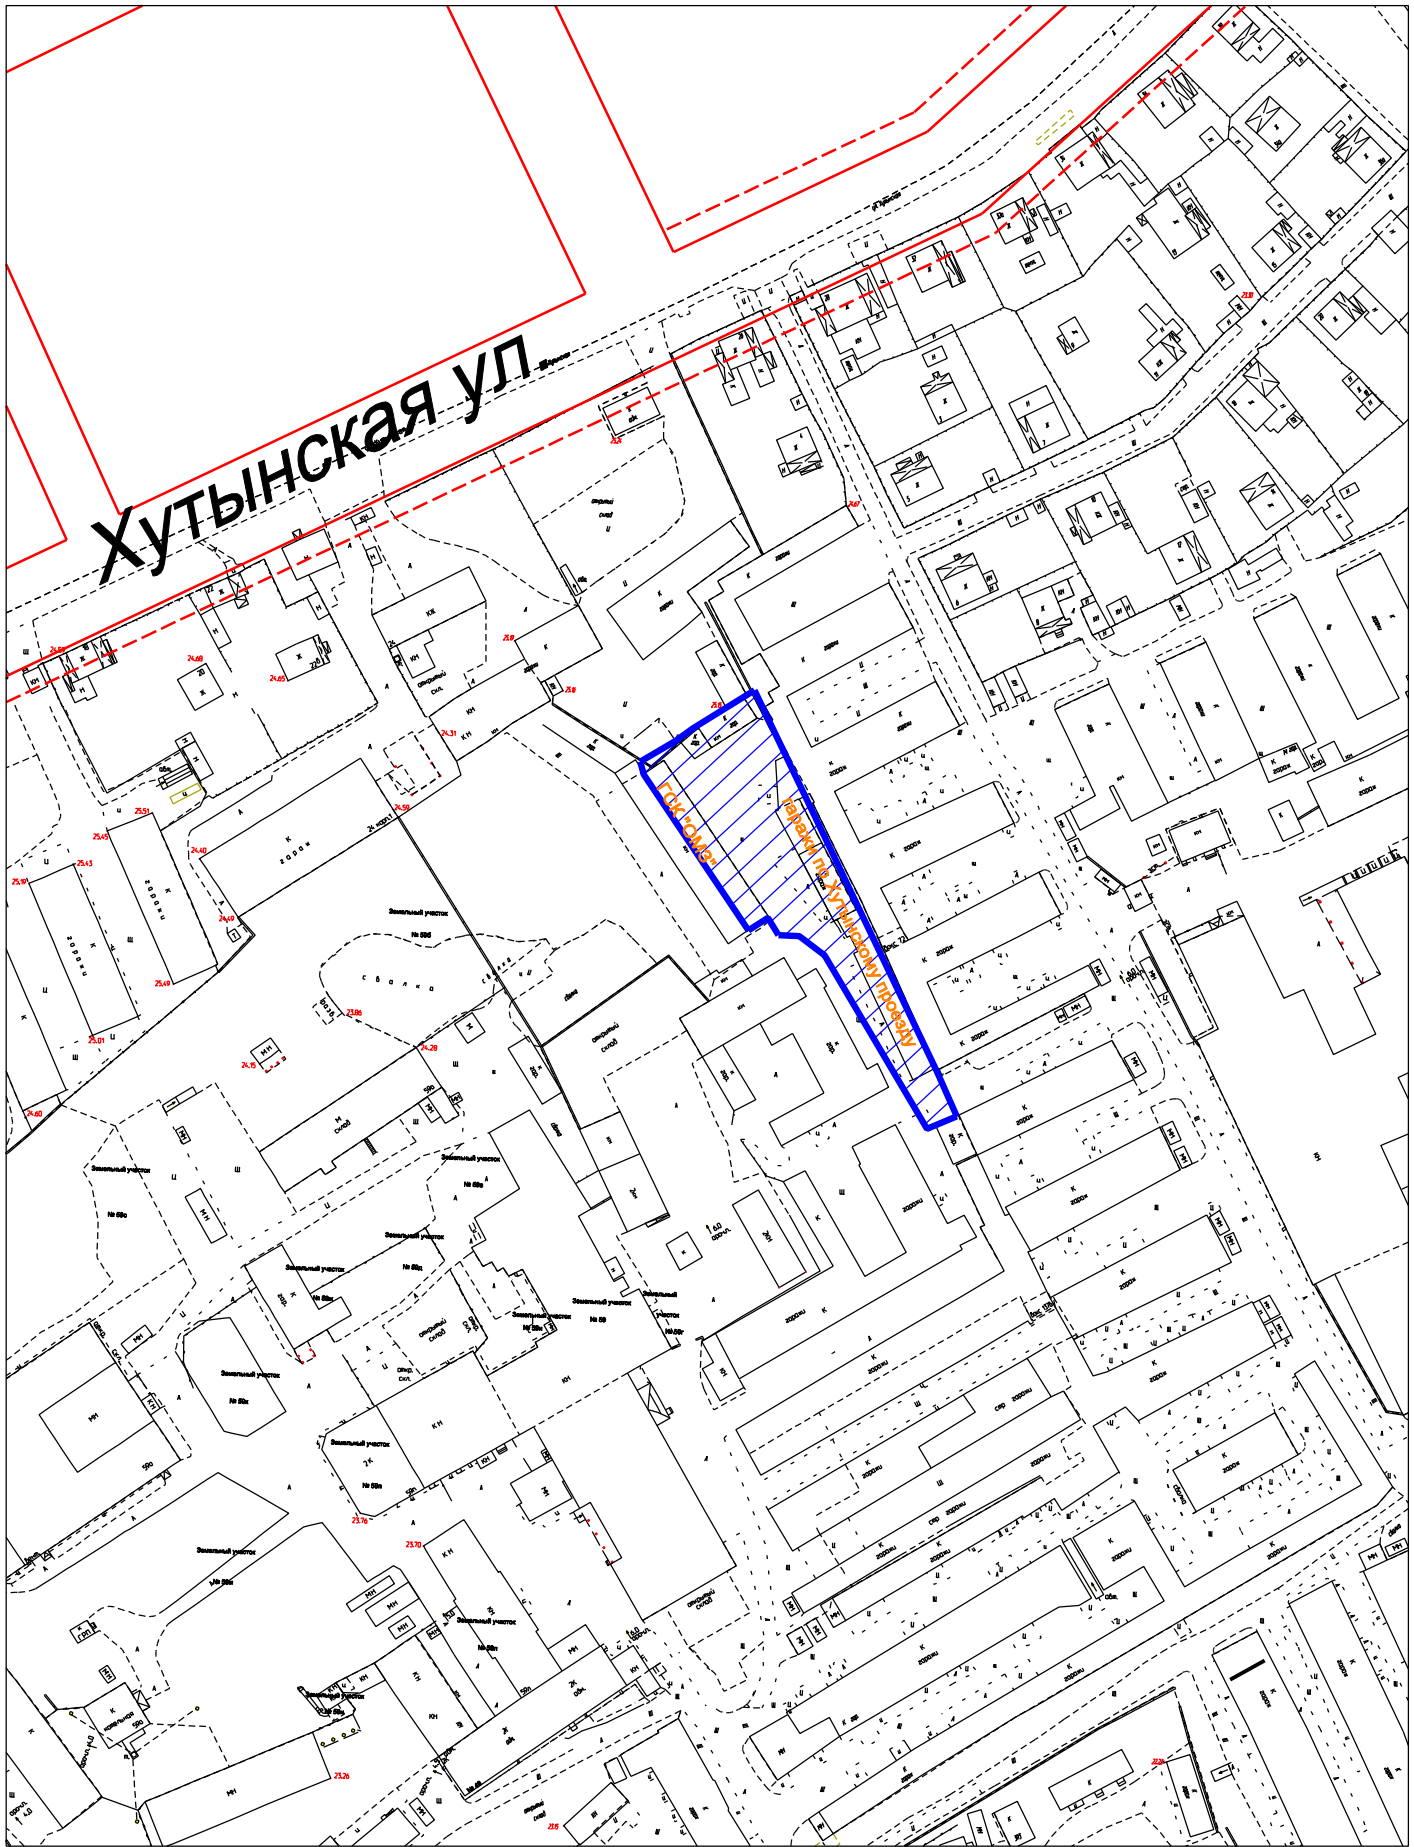

Внесение изменений в проект межевания квартала 23 Великого Новгорода, утвержденный постановлением Администрации Великого Новгорода от 27.06.2011 № 2606

Условные обозначения:

-  часть проекта межевания, подлежащая отмене
-  красная линия

М 1:2000