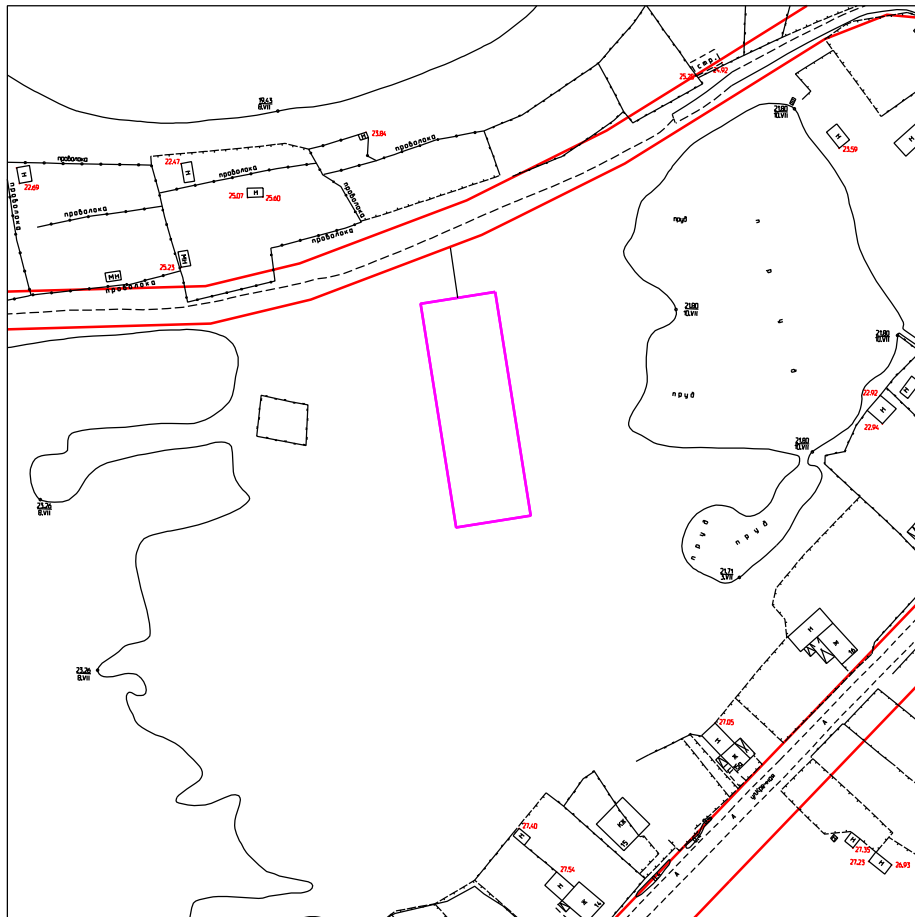

УТВЕРЖДЕНА
постановлением Администрации города
от _____ № _____

Схема расположения земельного участка на кадастровом плане территории
по адресу: Российская Федерация, Новгородская область, г.о. Великий Новгород,
г. Великий Новгород, Кречная ул., з/у 24

Кадастровый квартал: 53:23:8323902.; категория земель: земли населенных пунктов;
зона: Ж.1 - зона индивидуальной жилой застройки;
площадь: 1199 кв. м.

Система координат МСК53 (Зона 2)

Площадь земельного участка 1199 кв.м

Обозначение характерных точек границ	Координаты, м	
	X	Y
1	2	3
1	583343.61	2181214.34
2	583284.41	2181223.77
3	583281.27	2181204.02
4	583340.47	2181194.59

Условные обозначения:

М 1:2000

-  граница земельного участка
-  красная линия
-  доступ к земельному участку