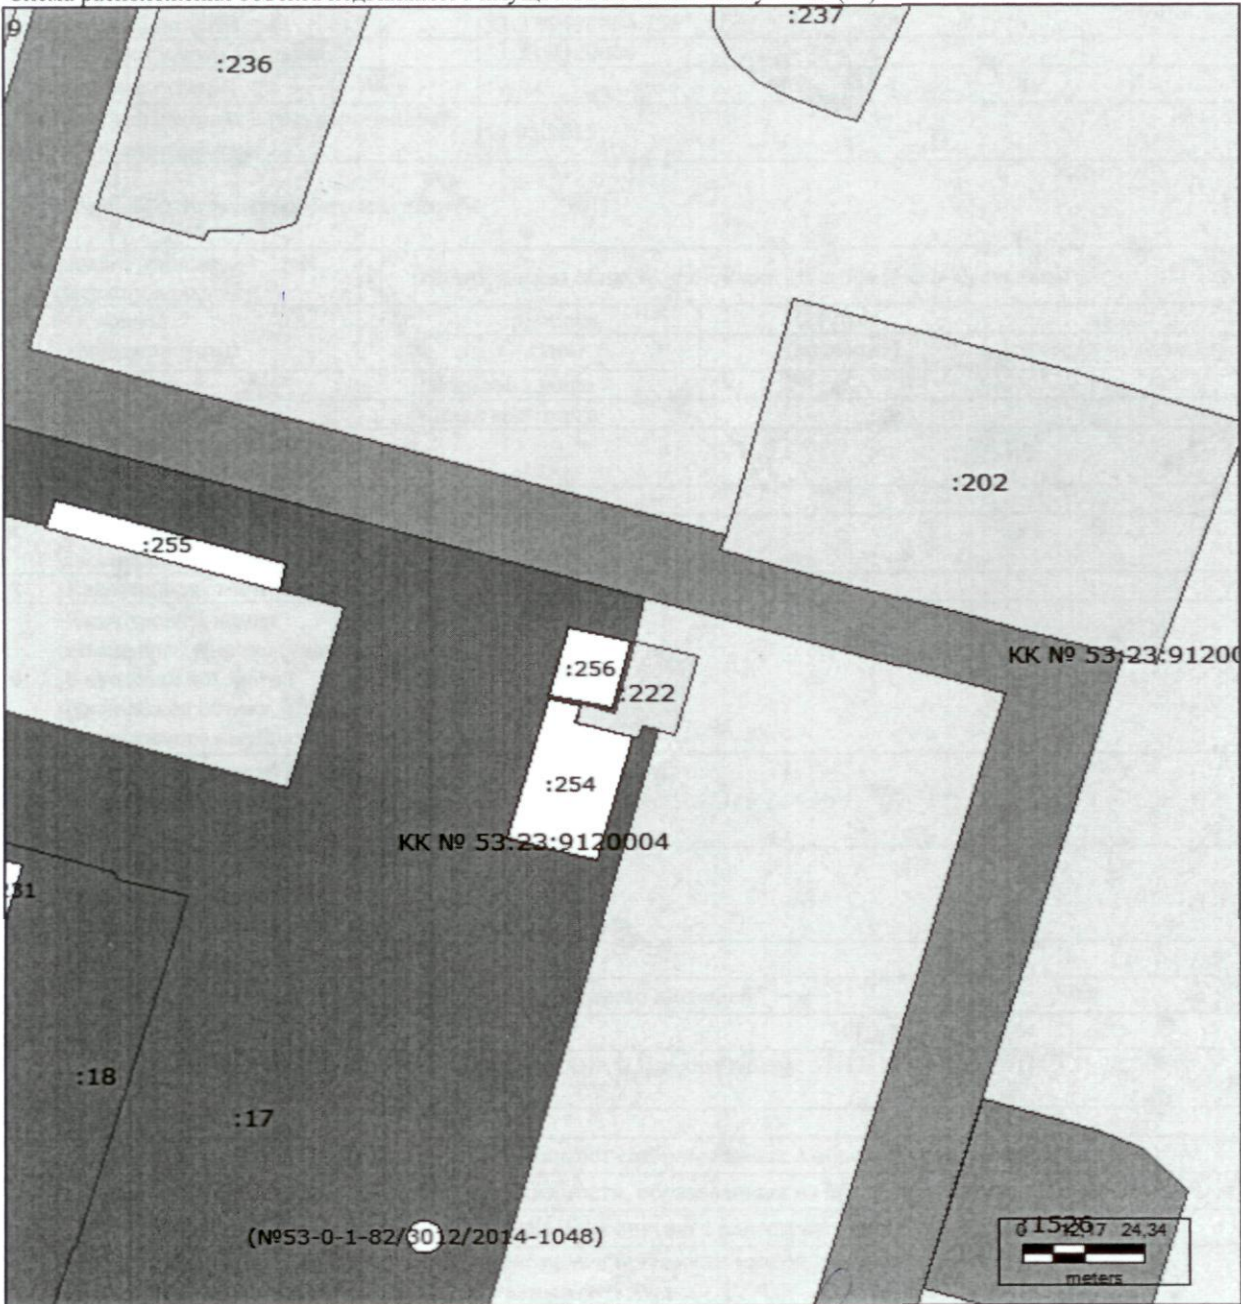

Схема расположения объекта недвижимого имущества на земельном участке(ах):

Масштаб 1:1500