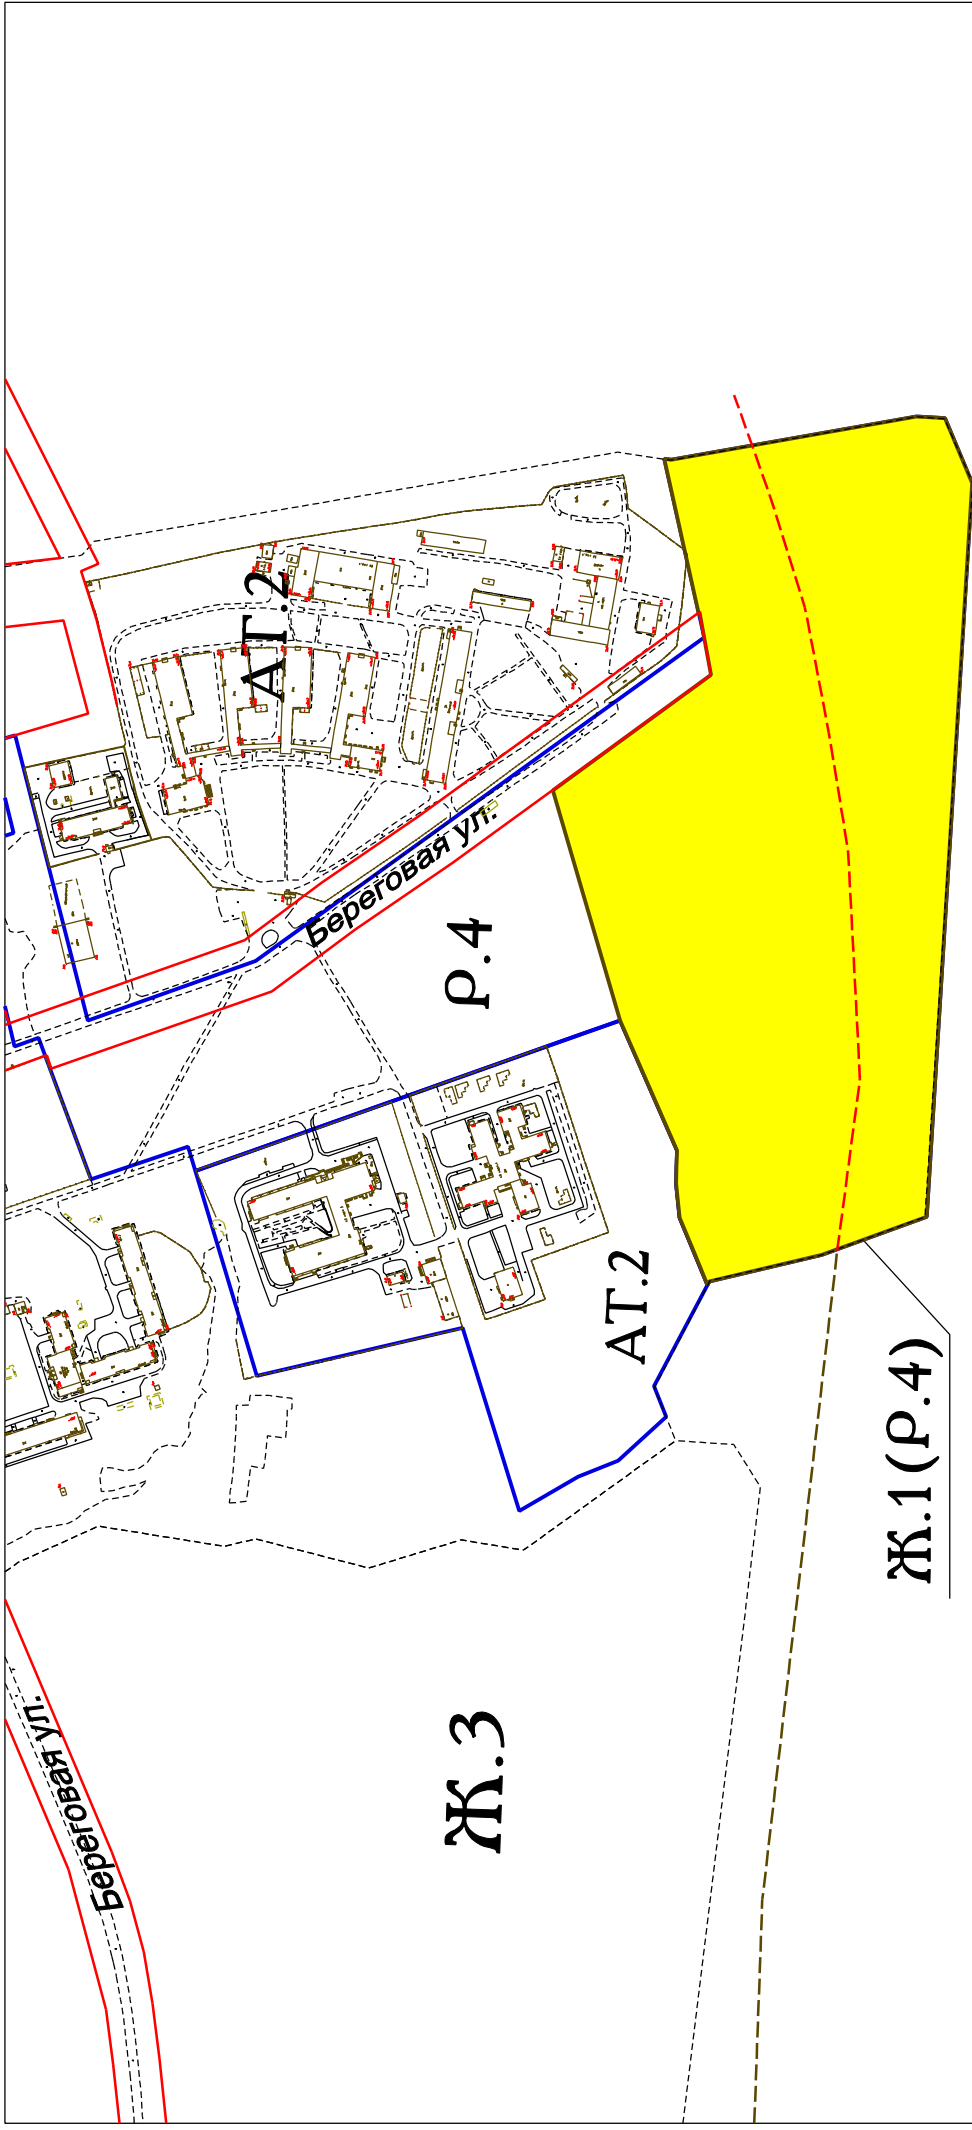

УТВЕРЖДЕНА

решением Думы Великого Новгорода

от _____ № _____

План-схема изменения типа частей территориальных зон
в квартале 17 Великого Новгорода
Р.4 - зона природных ландшафтов
Ж.1 - зона индивидуальной жилой застройки

Условные обозначения:

- изменяемая часть территориальной зоны
- границы территориальных зон
- красные линии

М 1:5000