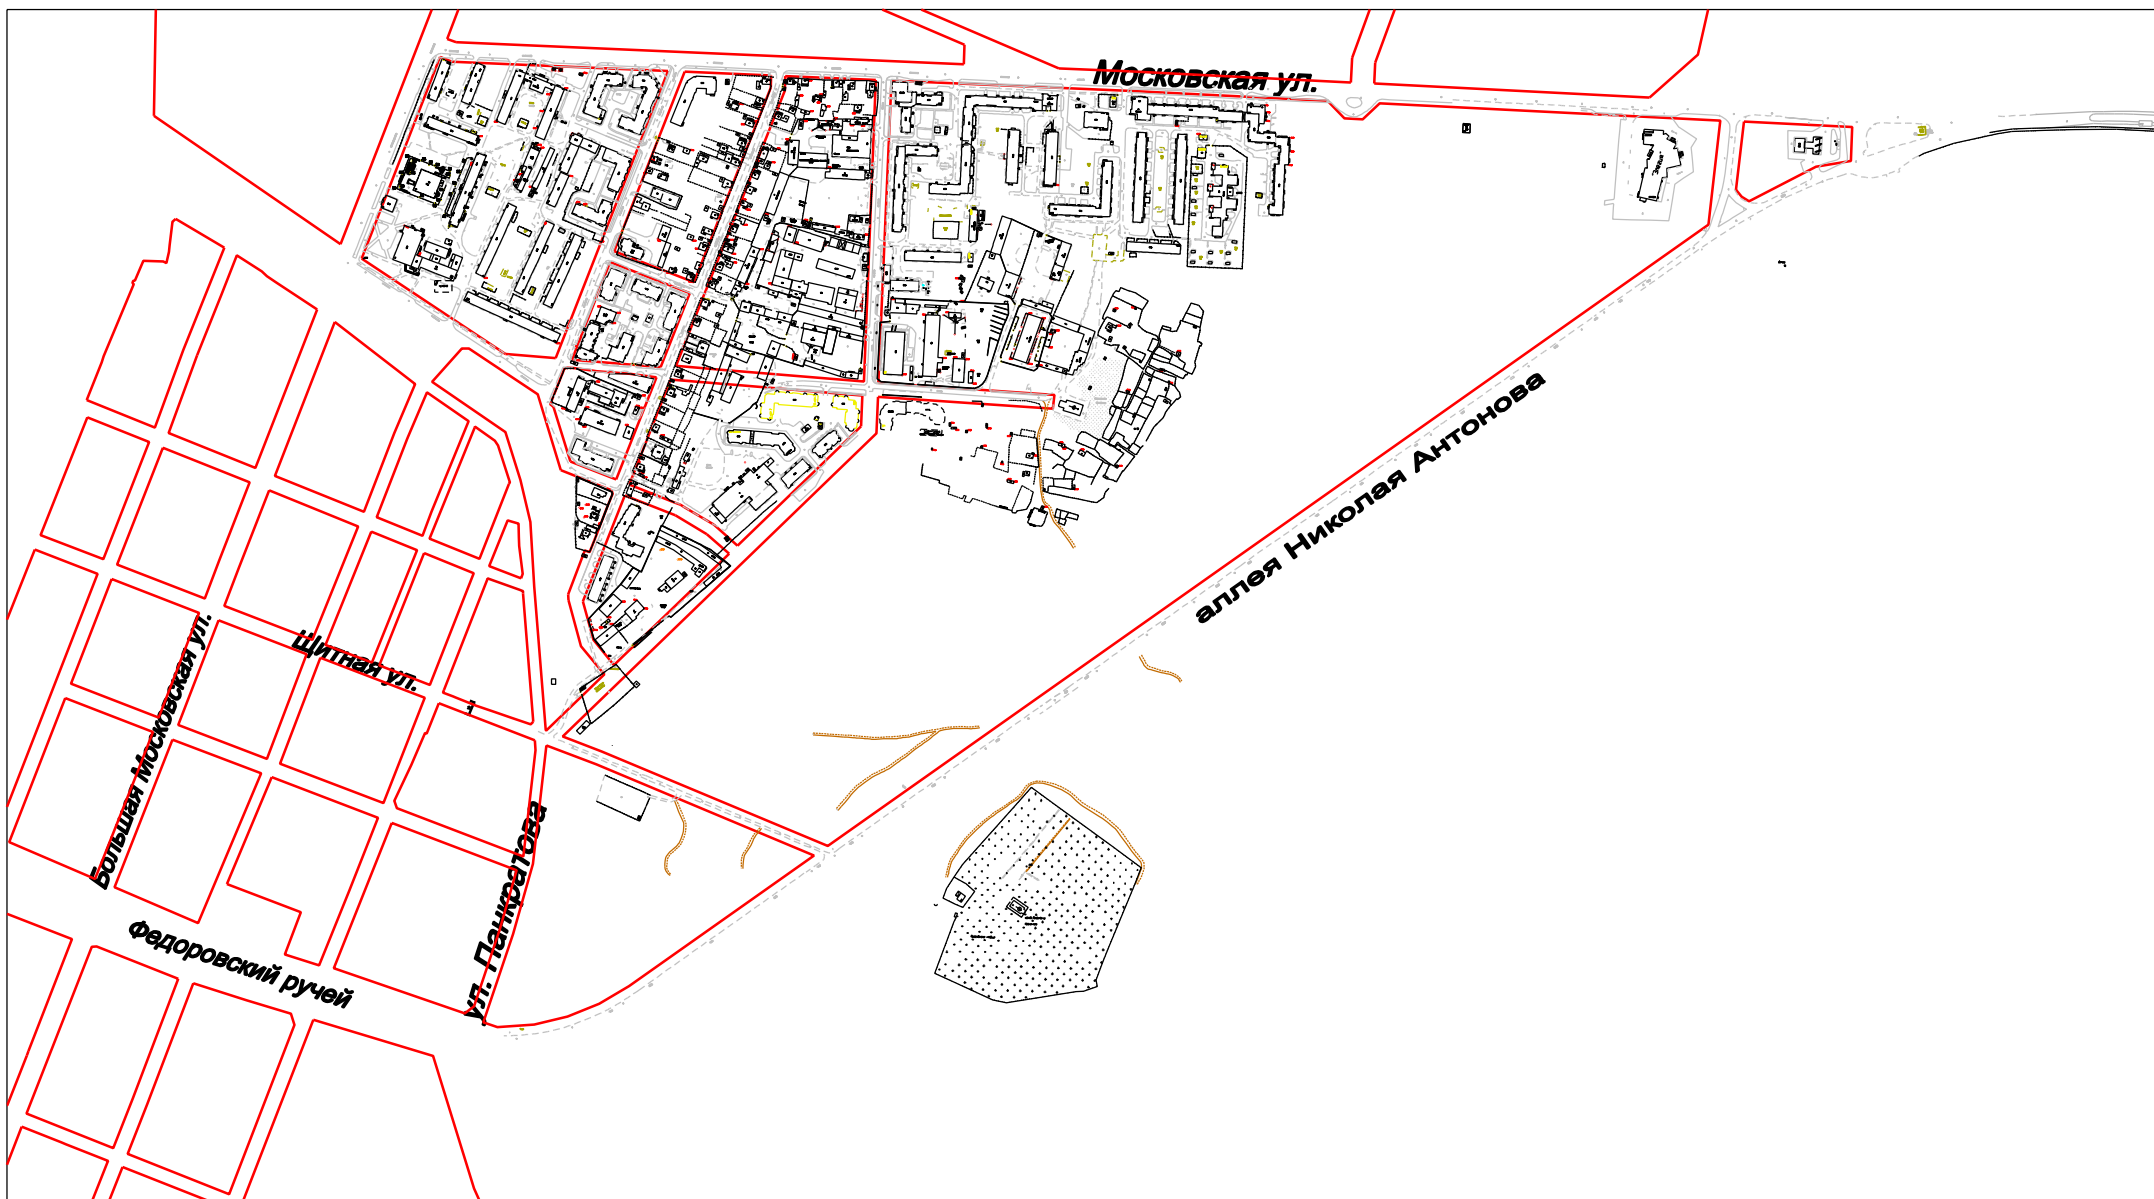

# Схема расположения аллеи Николая Антонова

Условные обозначения:

— красные линии

М 1:10000