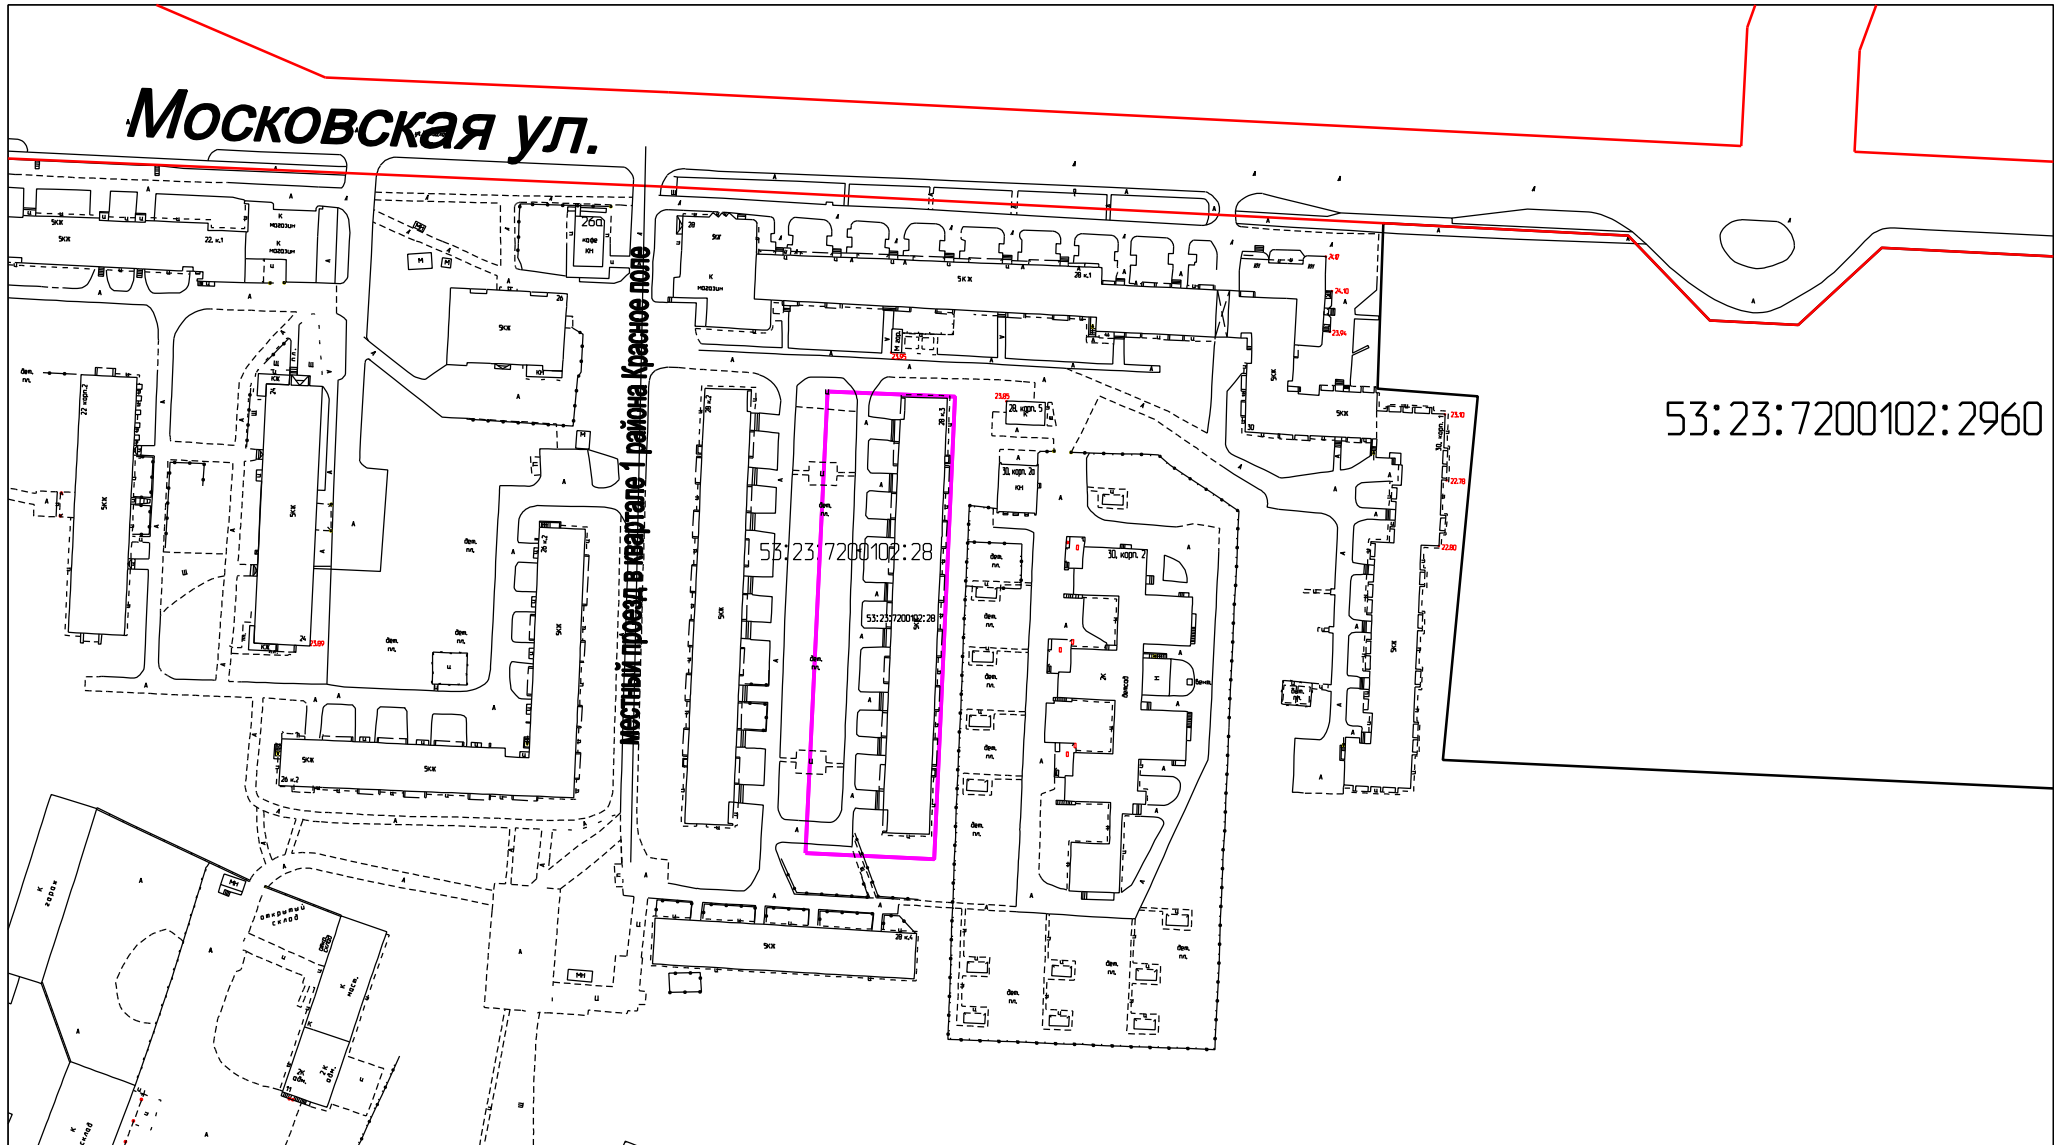

Схема границ территории создаваемого территориального общественного самоуправления
(Московская ул., д.28, корп.3)

Условные обозначения:

-  граница земельного участка
-  красная линия

М 1:2000