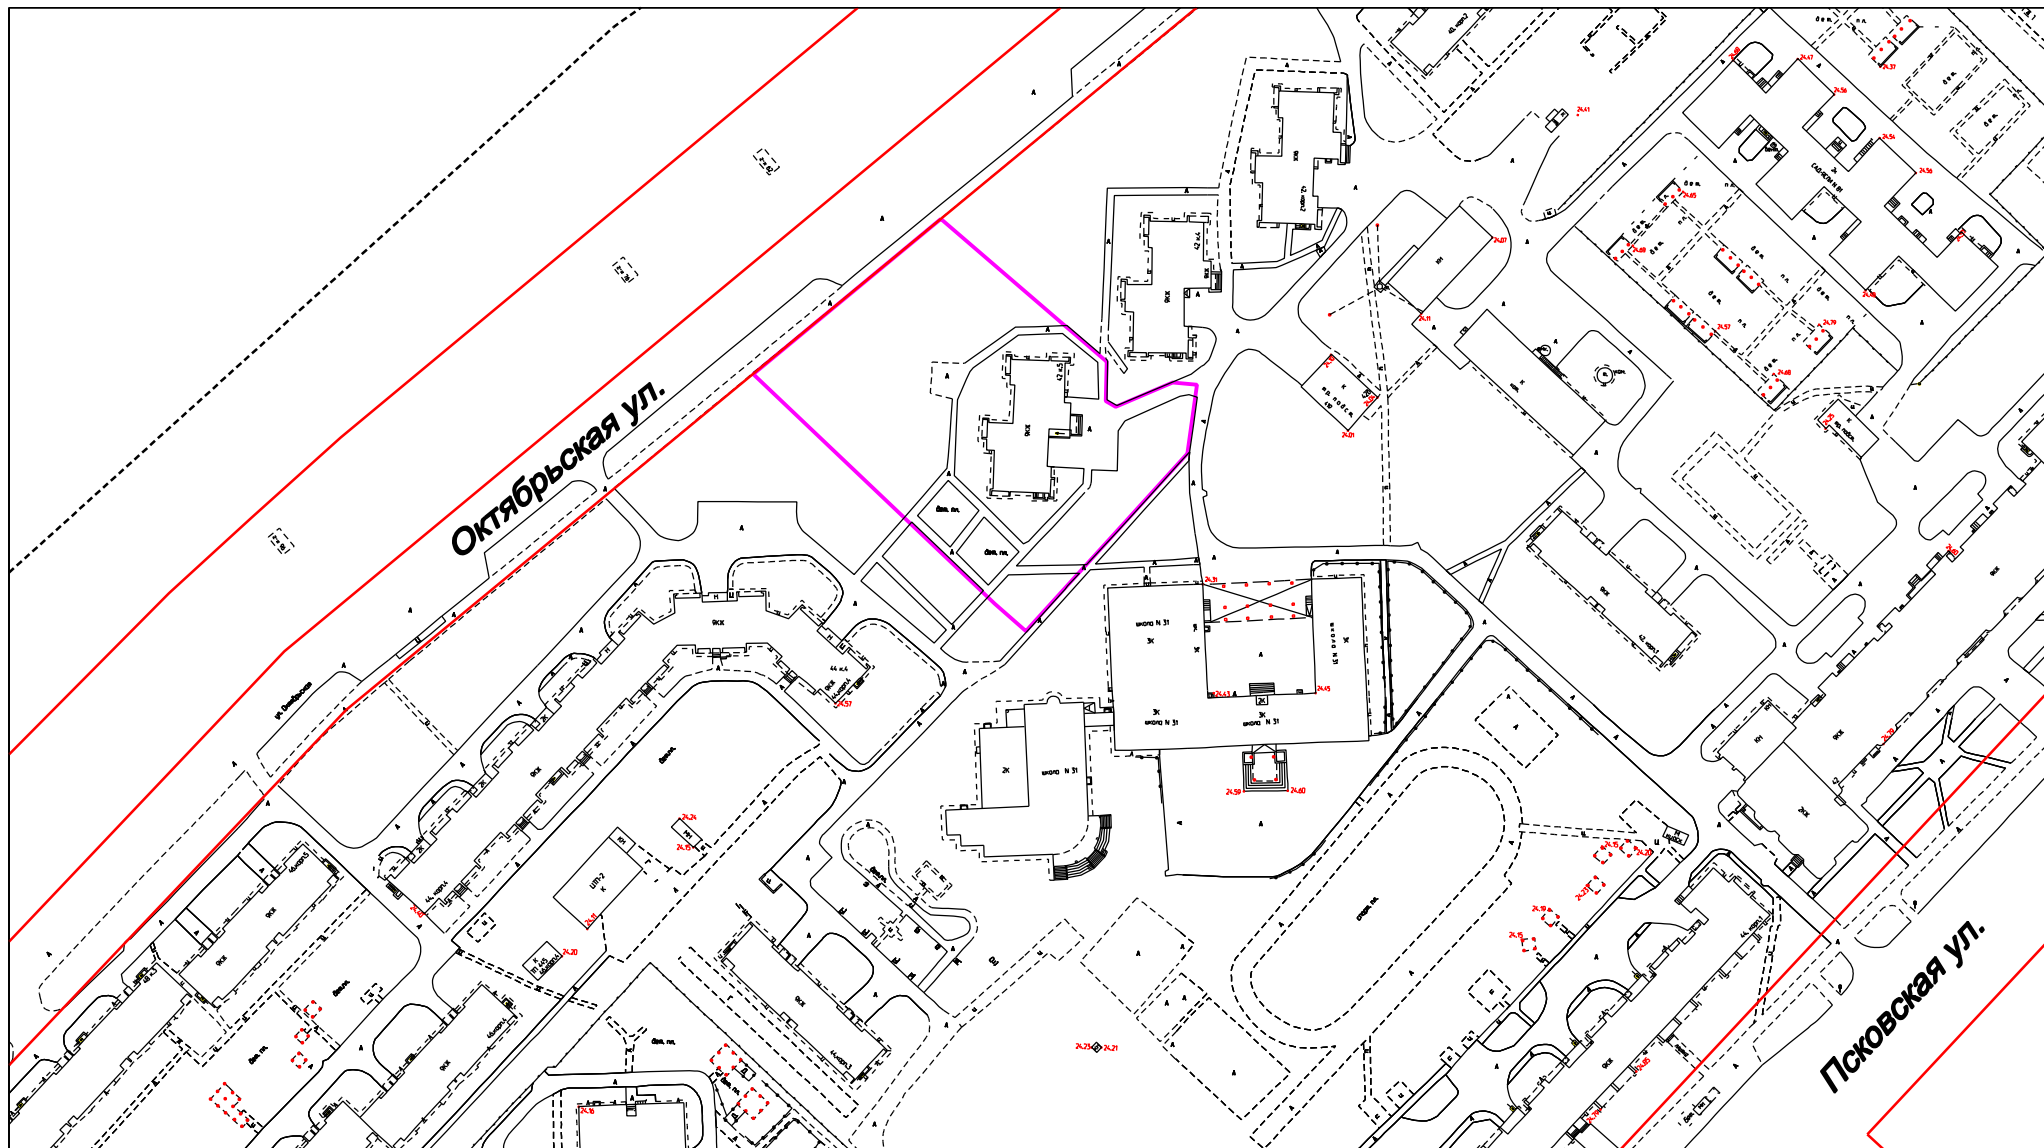

Схема границ территории создаваемого территориального общественного самоуправления
(Псковская ул., д. 42, корп. 5)

Условные обозначения:

-  граница территории общественного самоуправления
-  красная линия

М 1:2000