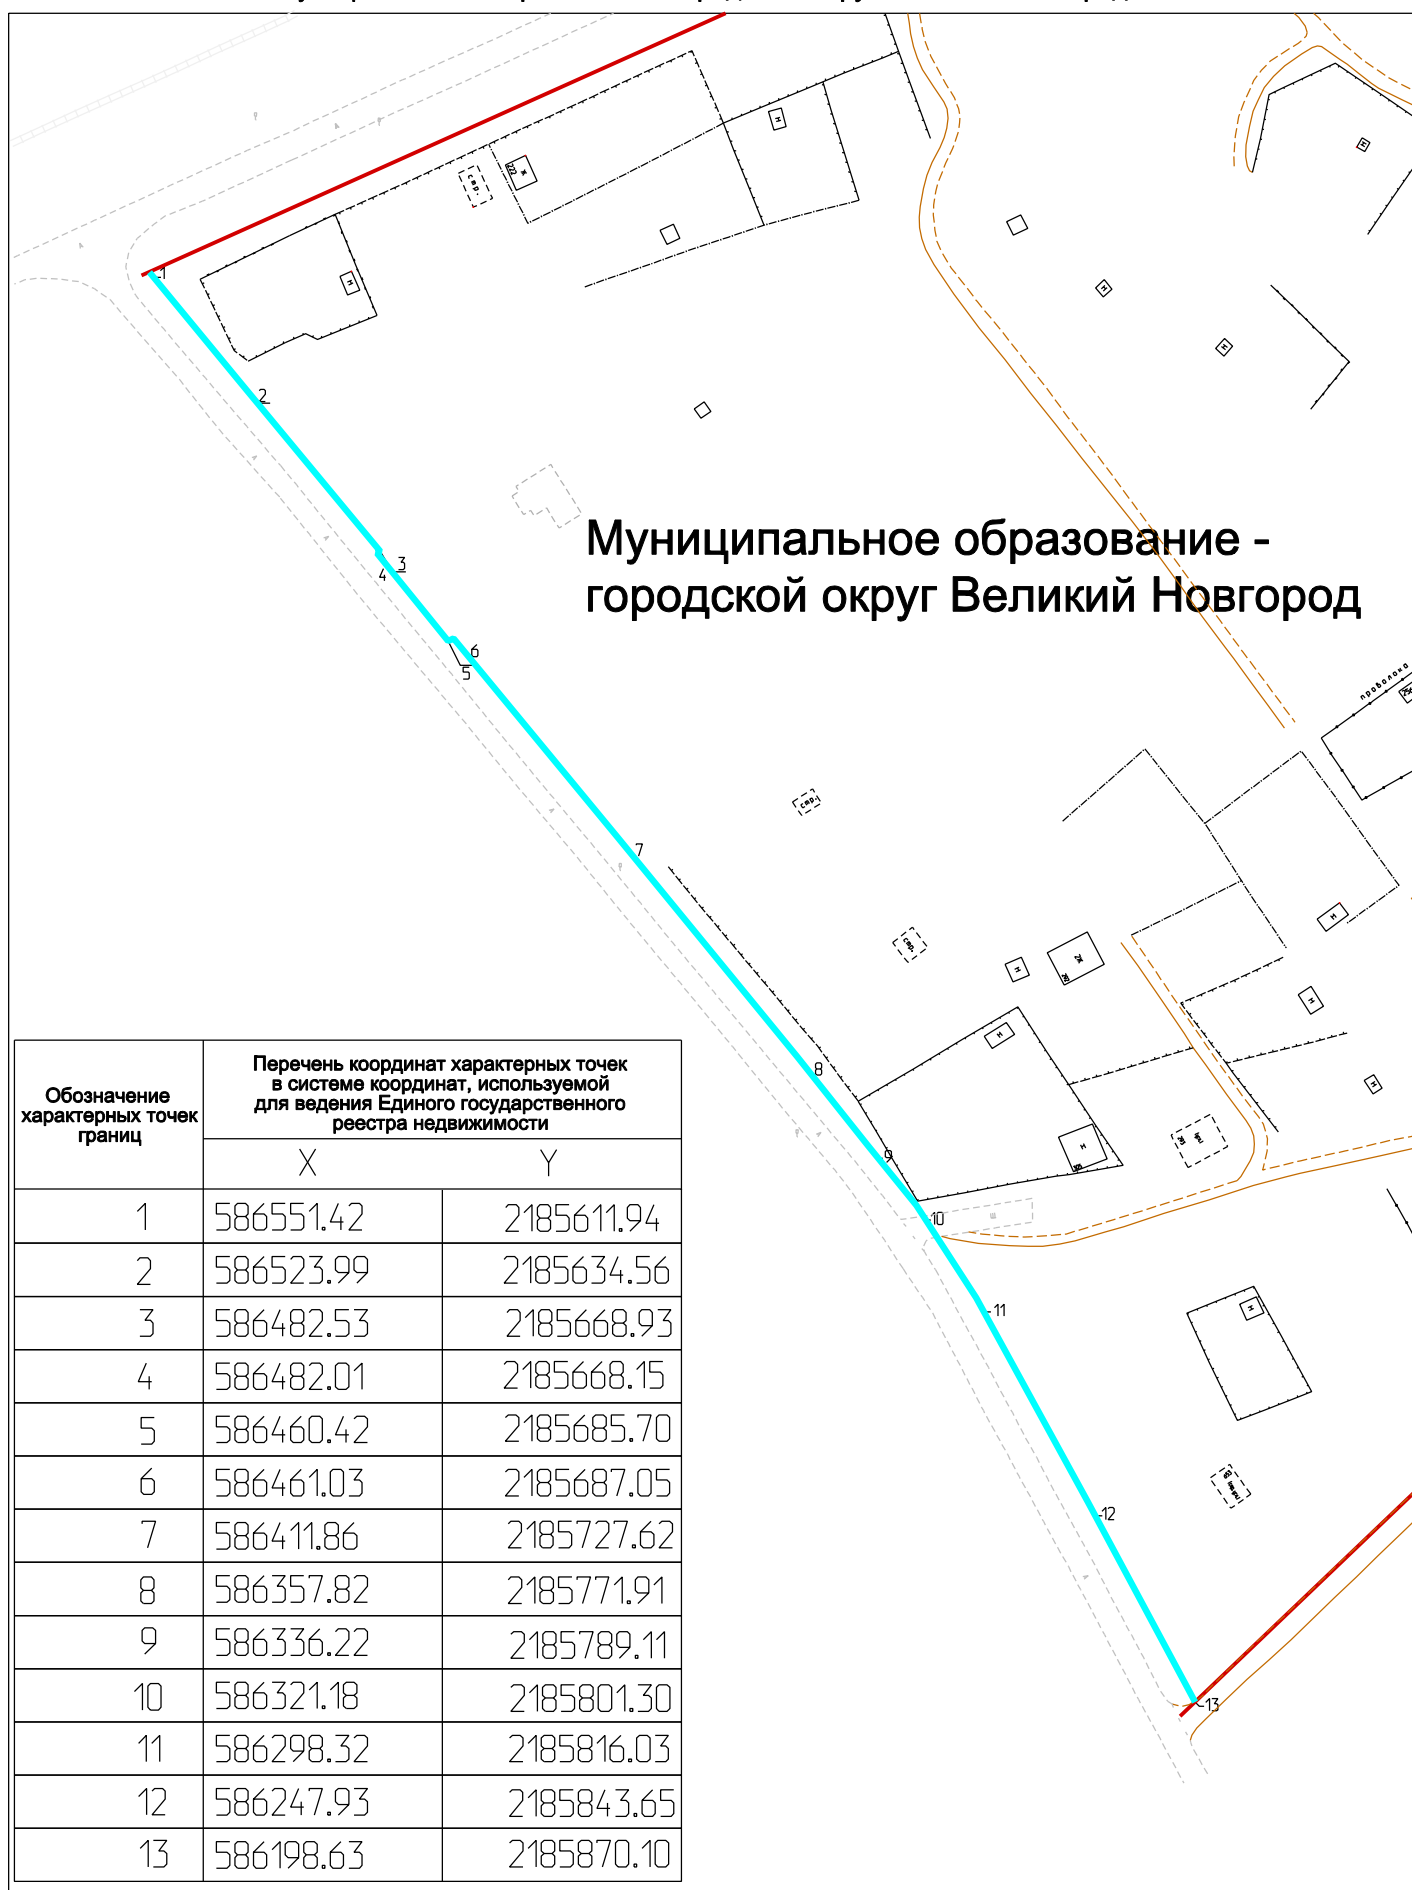

Схема изменения границы  
муниципального образования - городского округа Великий Новгород

Условные обозначения:

-  граница муниципального образования - городского округа Великий Новгород
-  изменяемая часть