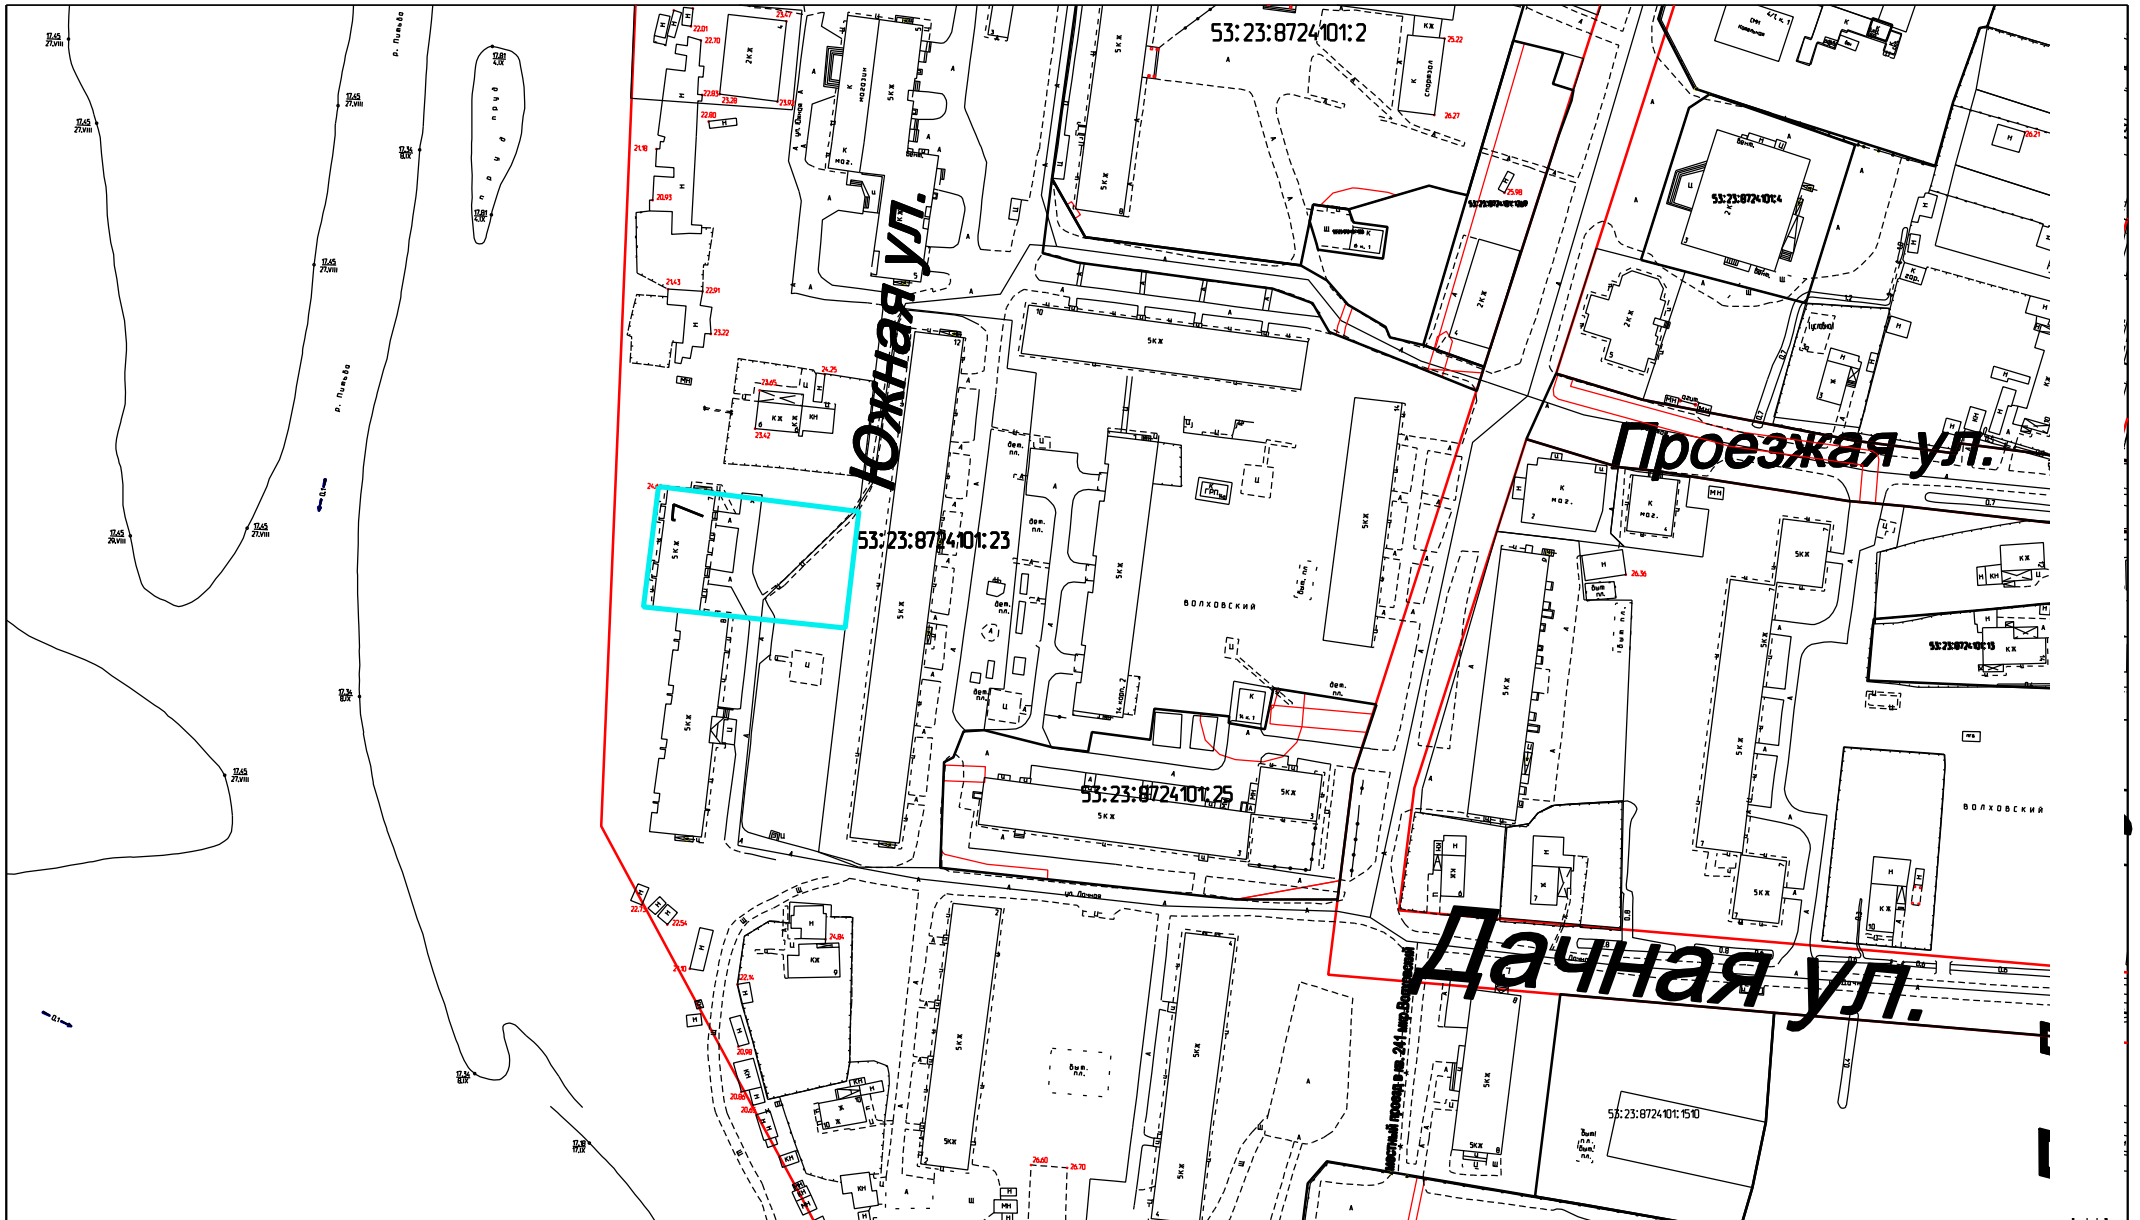

Схема границ территории создаваемого территориального общественного самоуправления
(мкр. Волховский, Южная ул., д. 7)

Приложение
к решению Думы Великого Новгорода
от 25.03.2022 № 672

Условные обозначения:

-  граница территориального общественного самоуправления
-  красная линия

М 1:2000