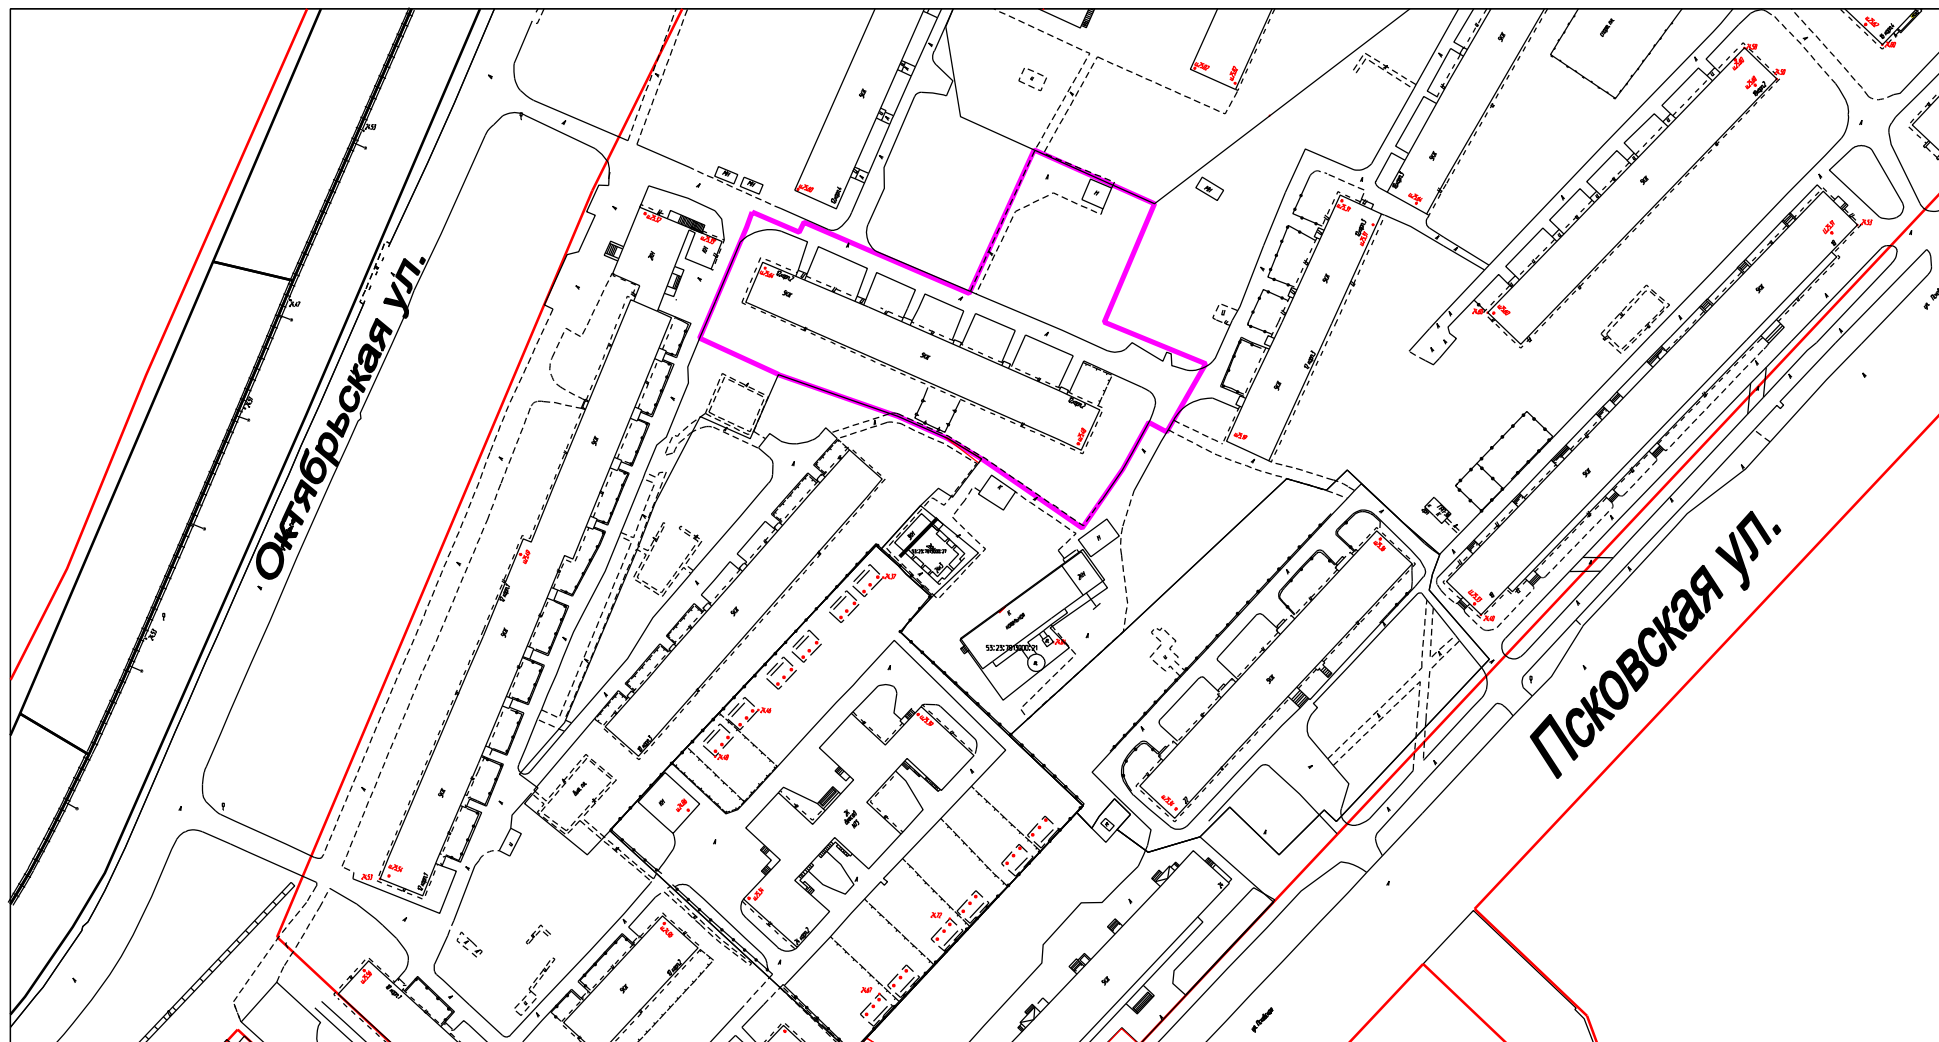

Схема границ территории создаваемого территориального общественного самоуправления
(Октябрьская ул., д.12, корп.2)

Приложение
к решению Думы Великого Новгорода
от 25.11.2021 №627
Схема №1

Условные обозначения:

-  граница территориального общественного самоуправления
-  красная линия