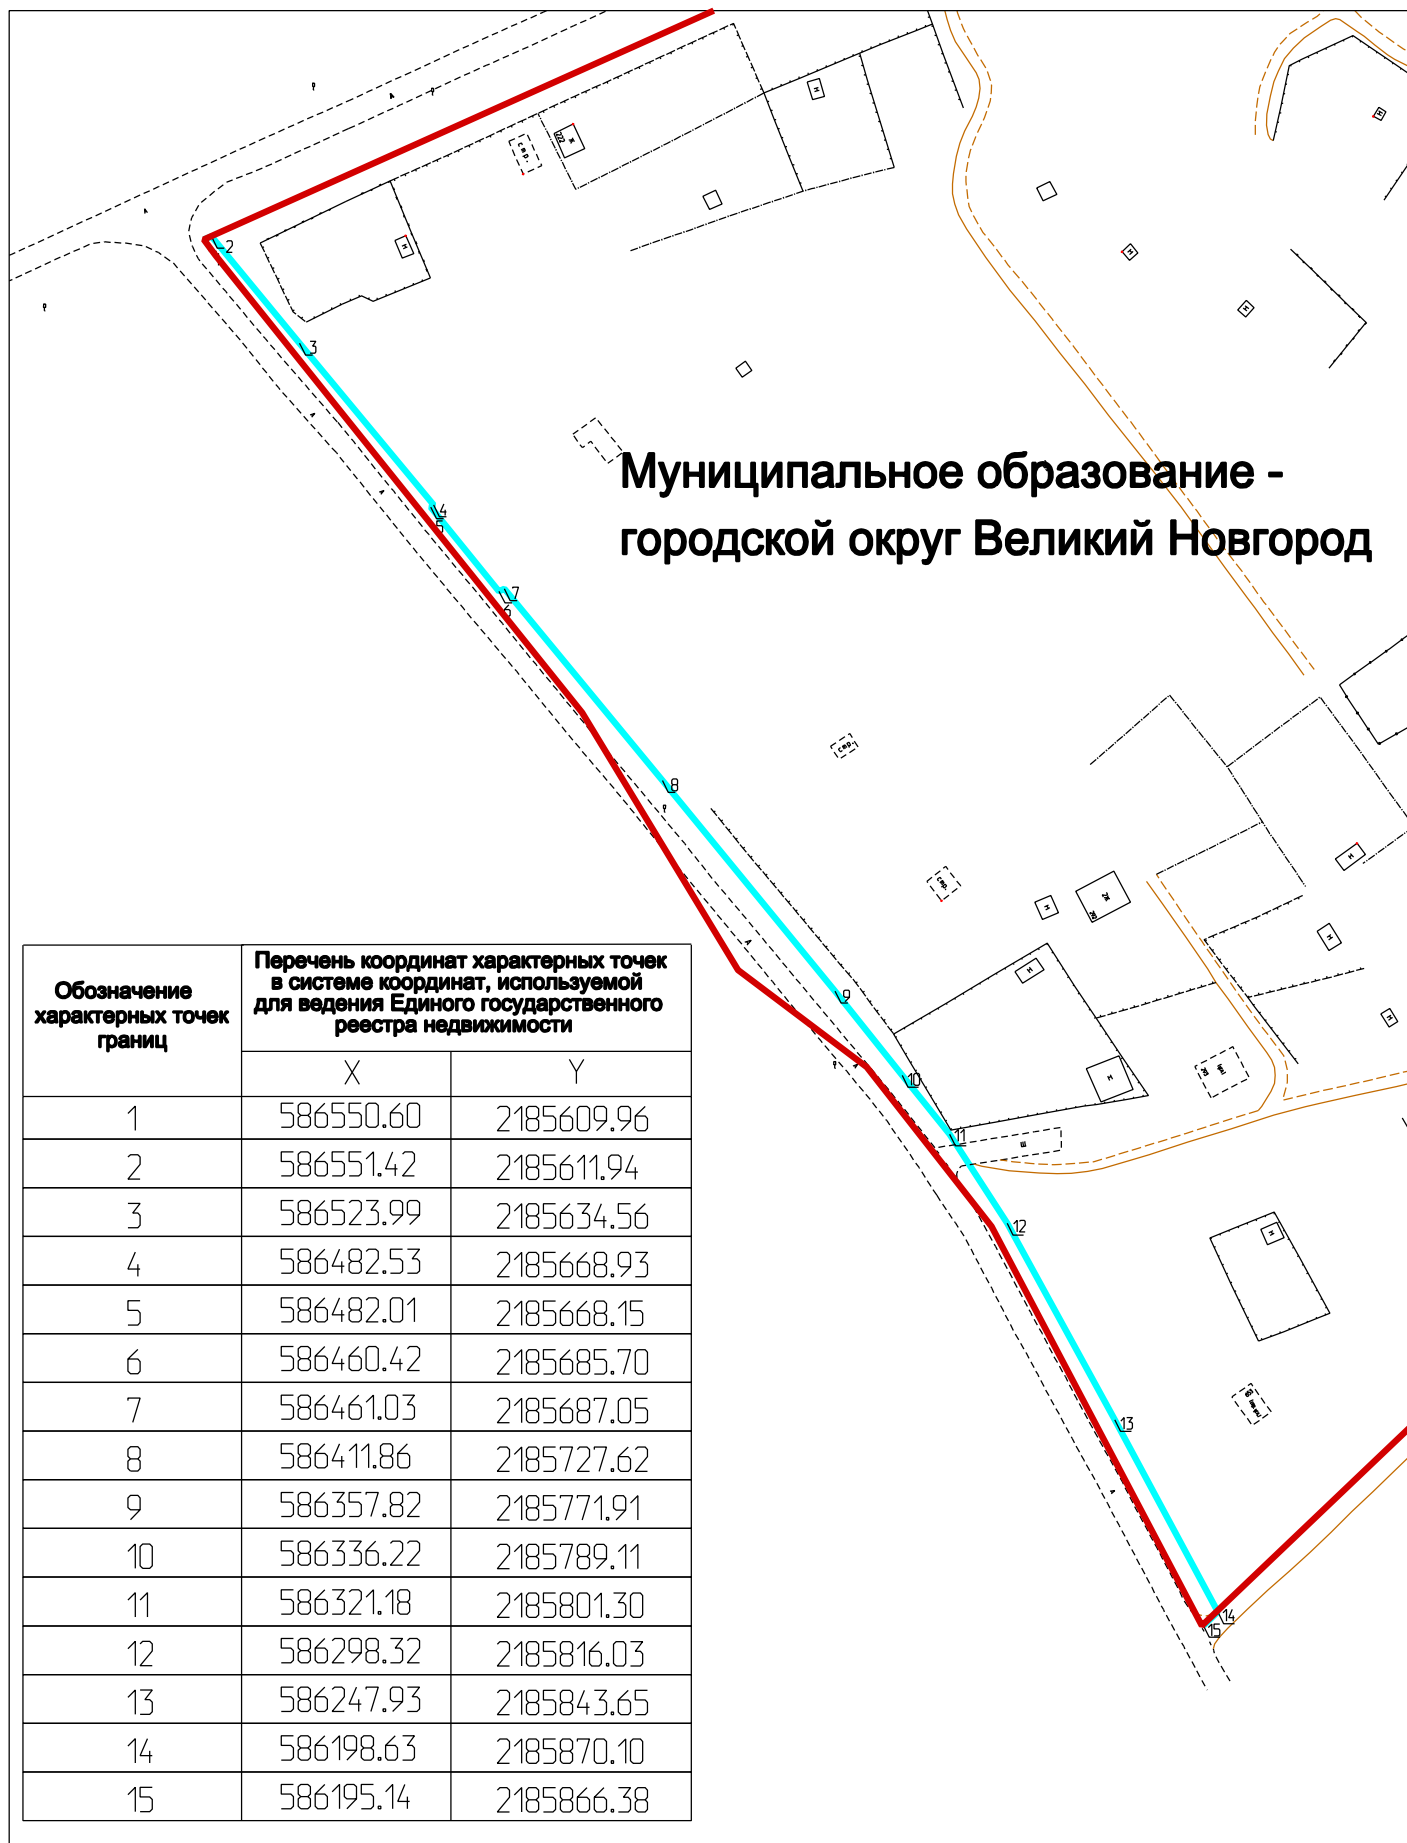

Схема изменения границы
муниципального образования - городского округа Великий Новгород

Условные обозначения:

- граница муниципального образования - городского округа Великий Новгород
— изменяемая часть