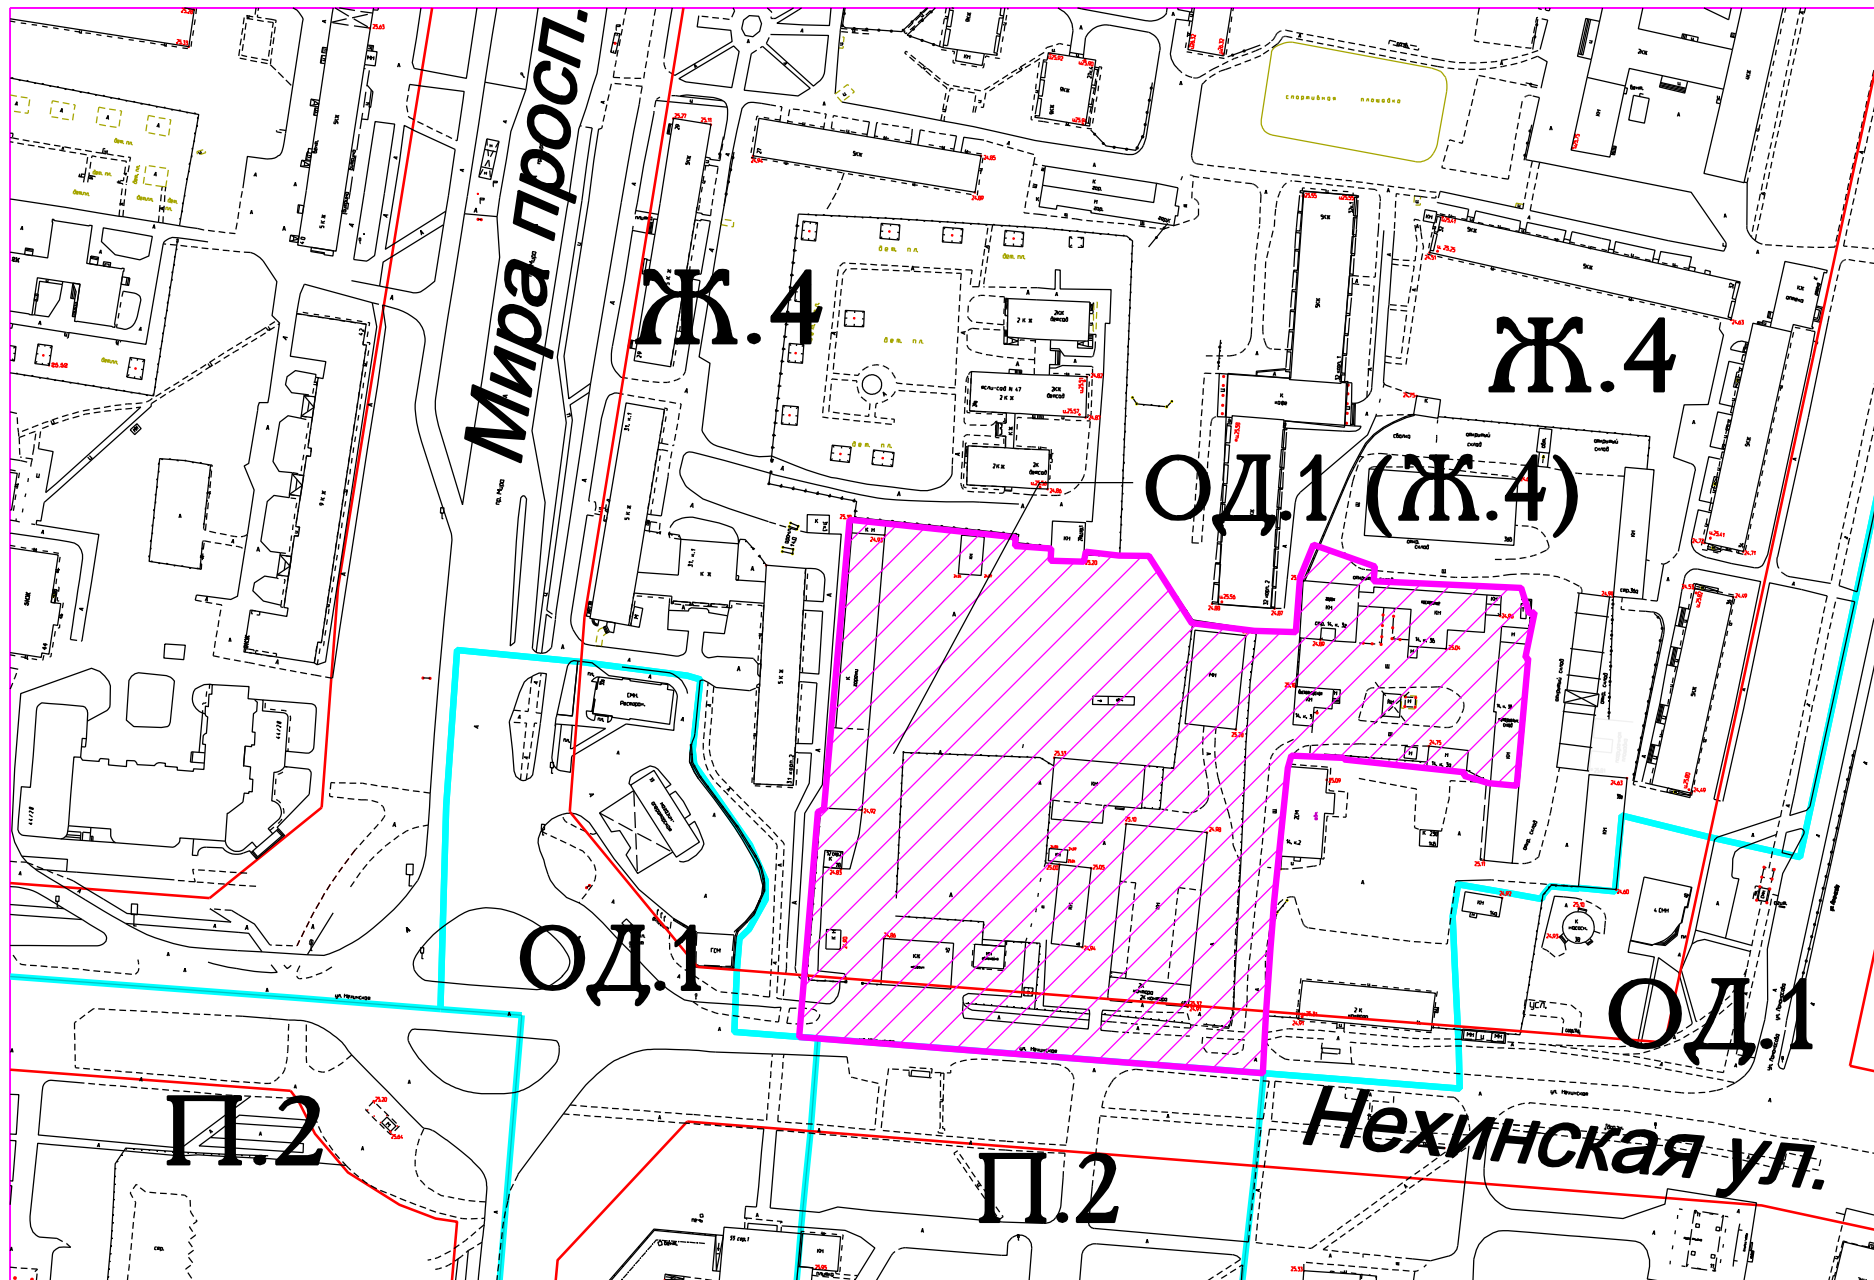

План-схема изменения типа частей территориальных зон микрорайоне 6 Западного района Великого Новгорода

ОД.1 - зона делового, общественного и коммерческого назначения

Ж.4 - зона застройки многоэтажными многоквартирными жилыми домами

Условные обозначения:

- изменяемая часть территориальной зоны

- красные линии

- границы территориальных зон