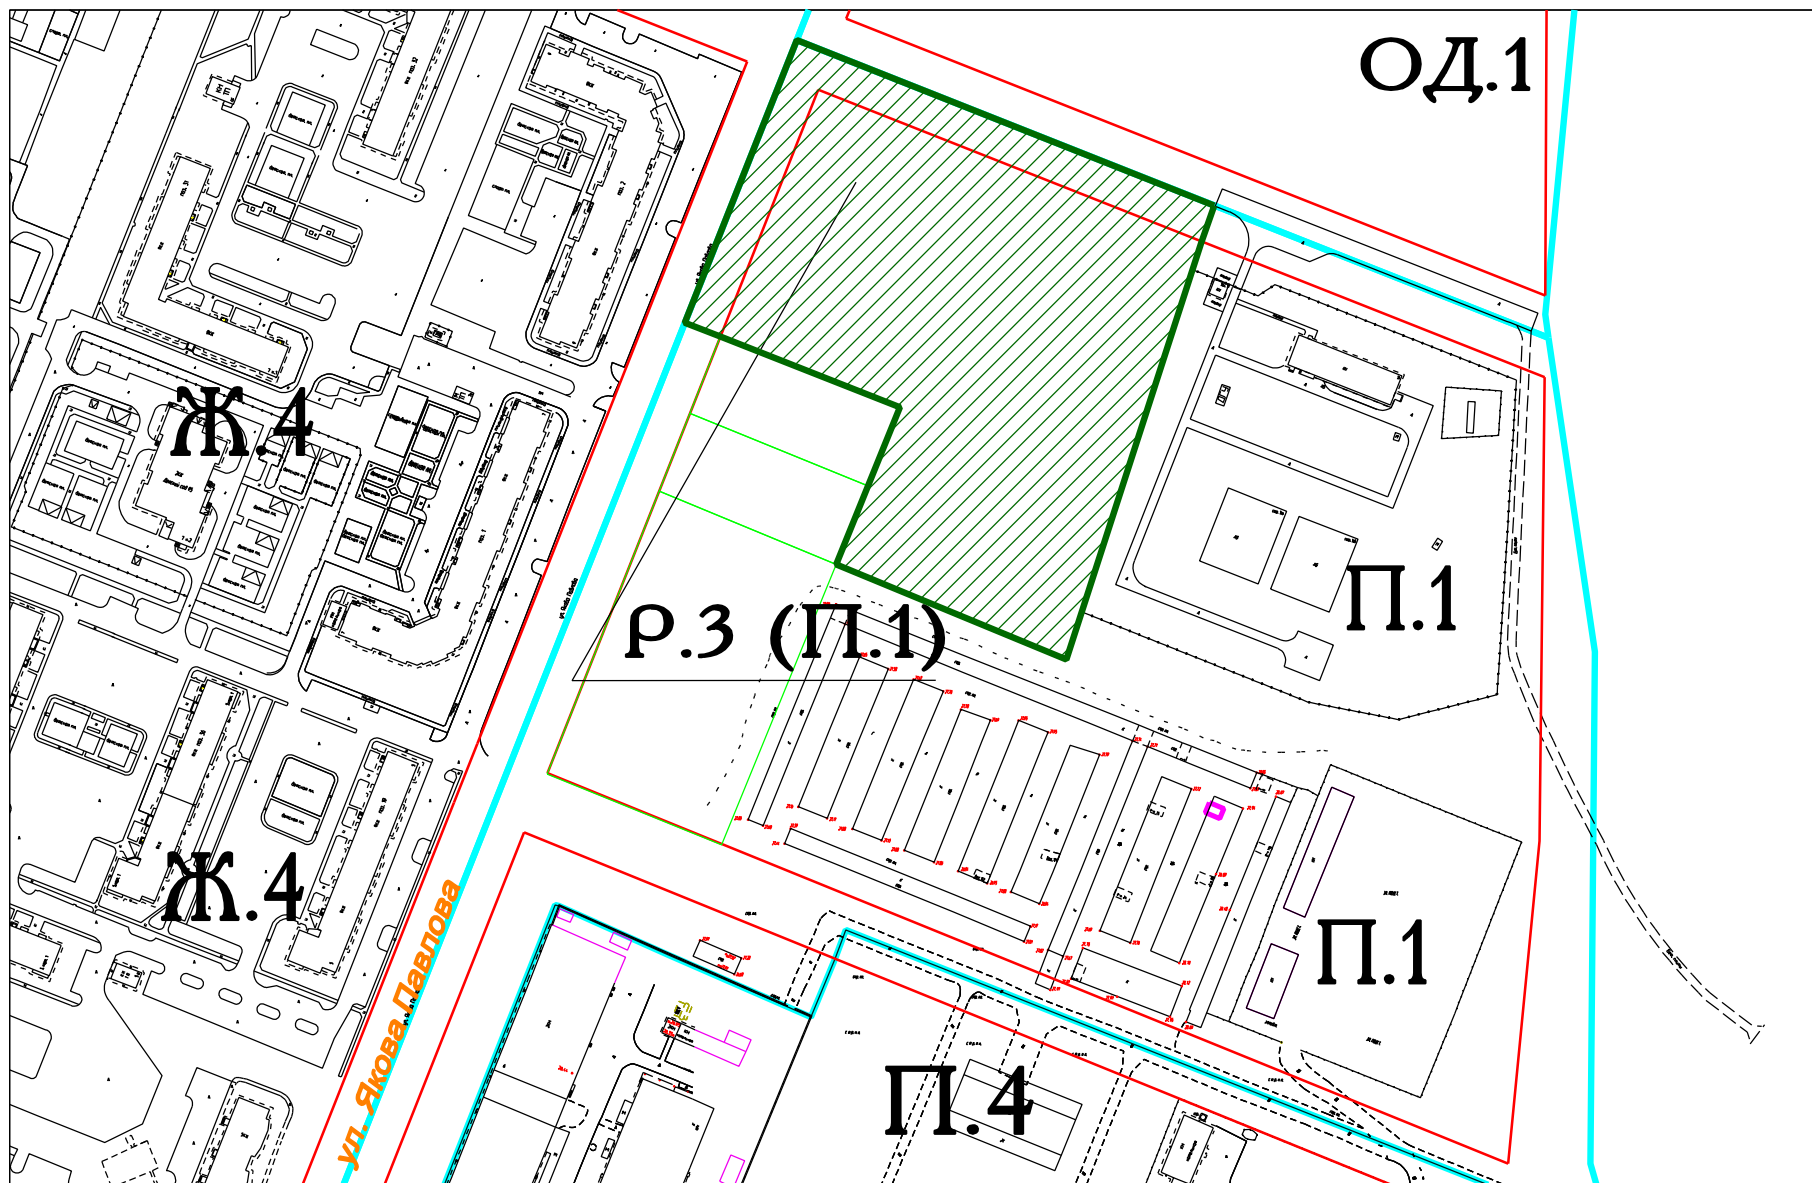

План-схема изменения типа частей территориальных зон в квартале 11 (Деревяницы-1) Великого Новгорода

Р.3 - зона зеленых насаждений общего пользования

П.1 - деловая зона обслуживания объектов производственного и коммунально-складского назначения

Условные обозначения:

- изменяемая часть территориальной зоны

- красные линии

- границы территориальных зон