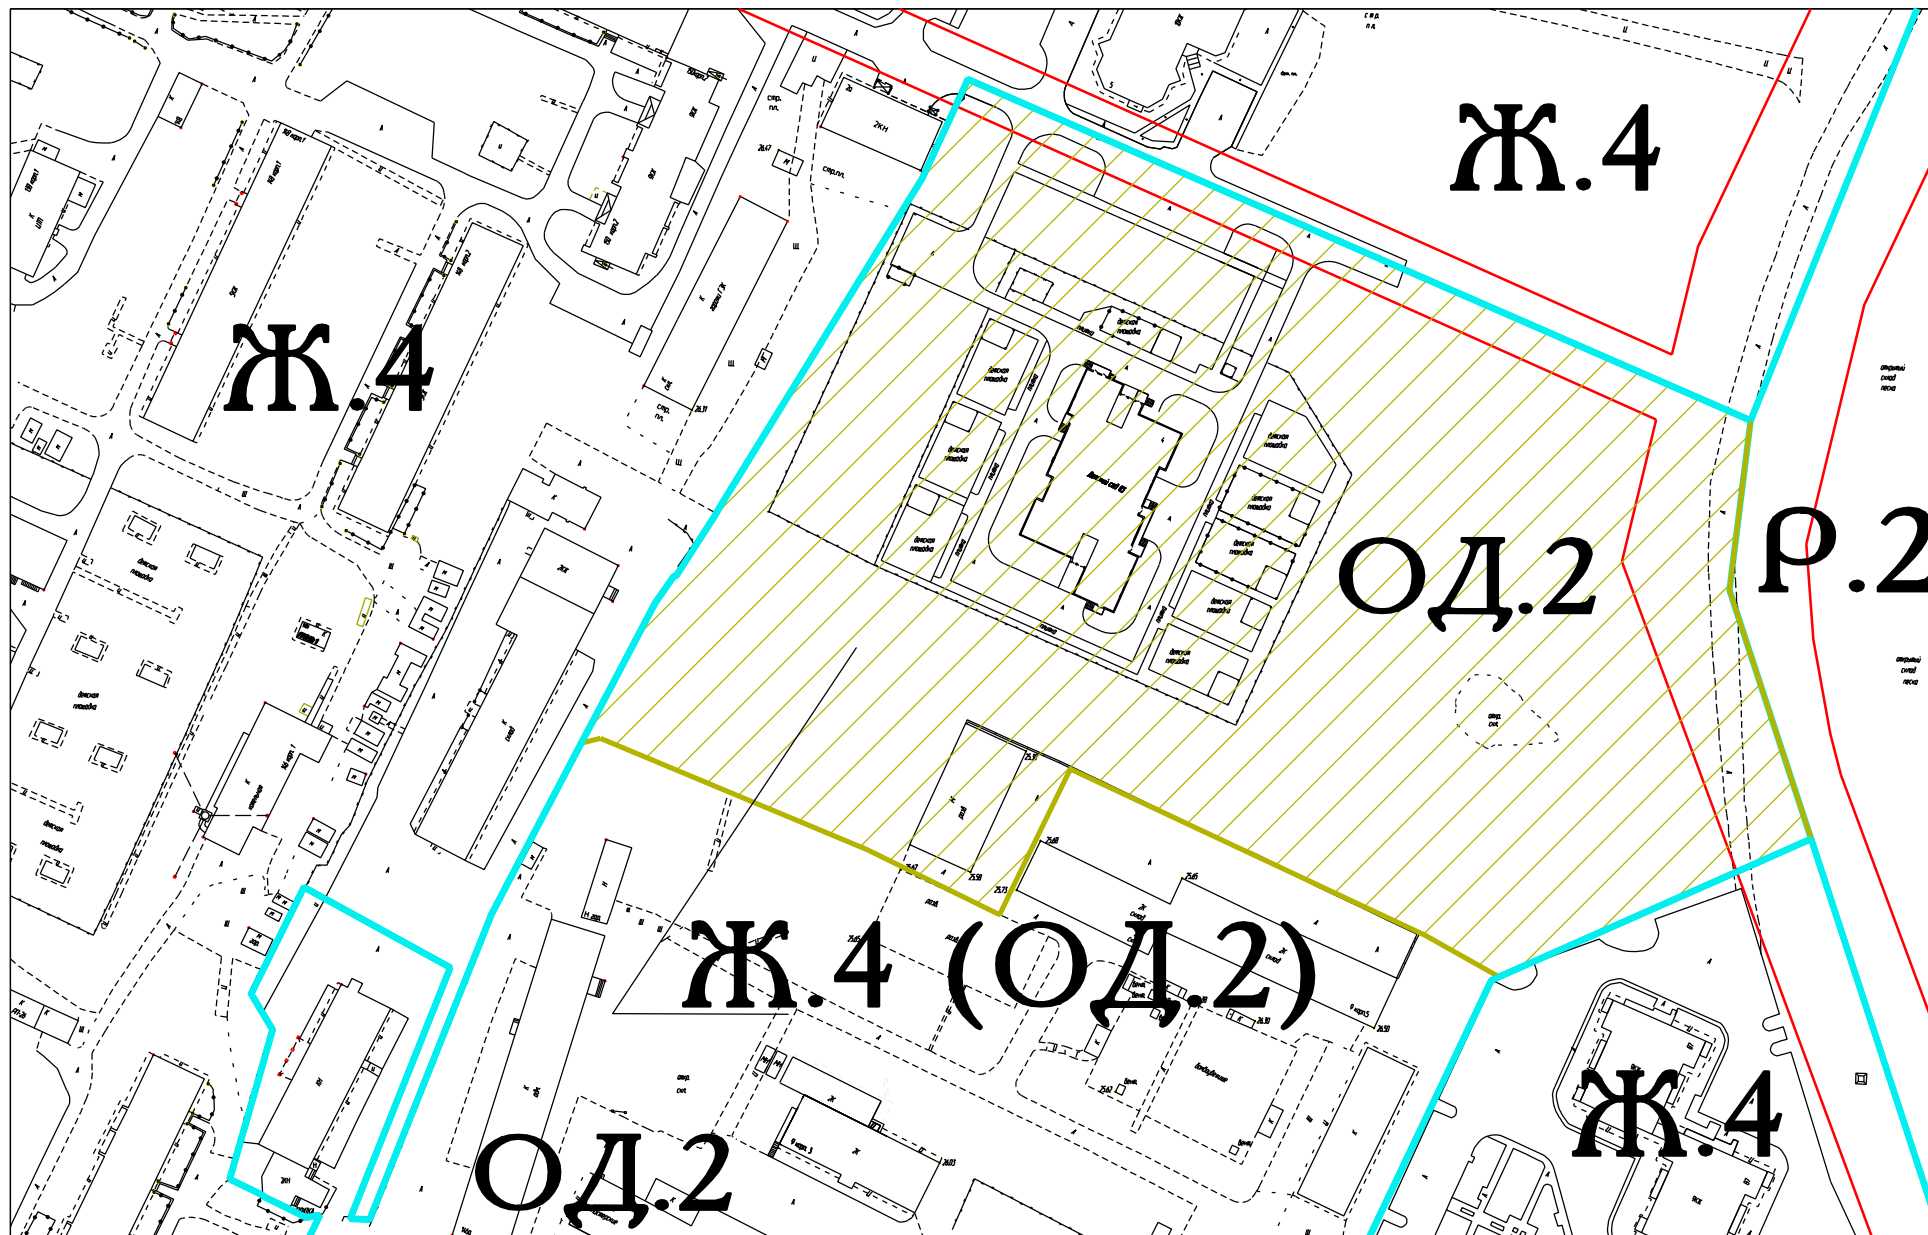

План-схема изменения типа частей территориальных зон в квартале 239 (Колмово) Великого Новгорода

Ж.4 - зона застройки многоэтажными многоквартирными жилыми домами

ОД.2 - зона размещения объектов социально-культурного назначения

Условные обозначения:

- изменяемая часть территориальной зоны

- красные линии

- границы территориальных зон