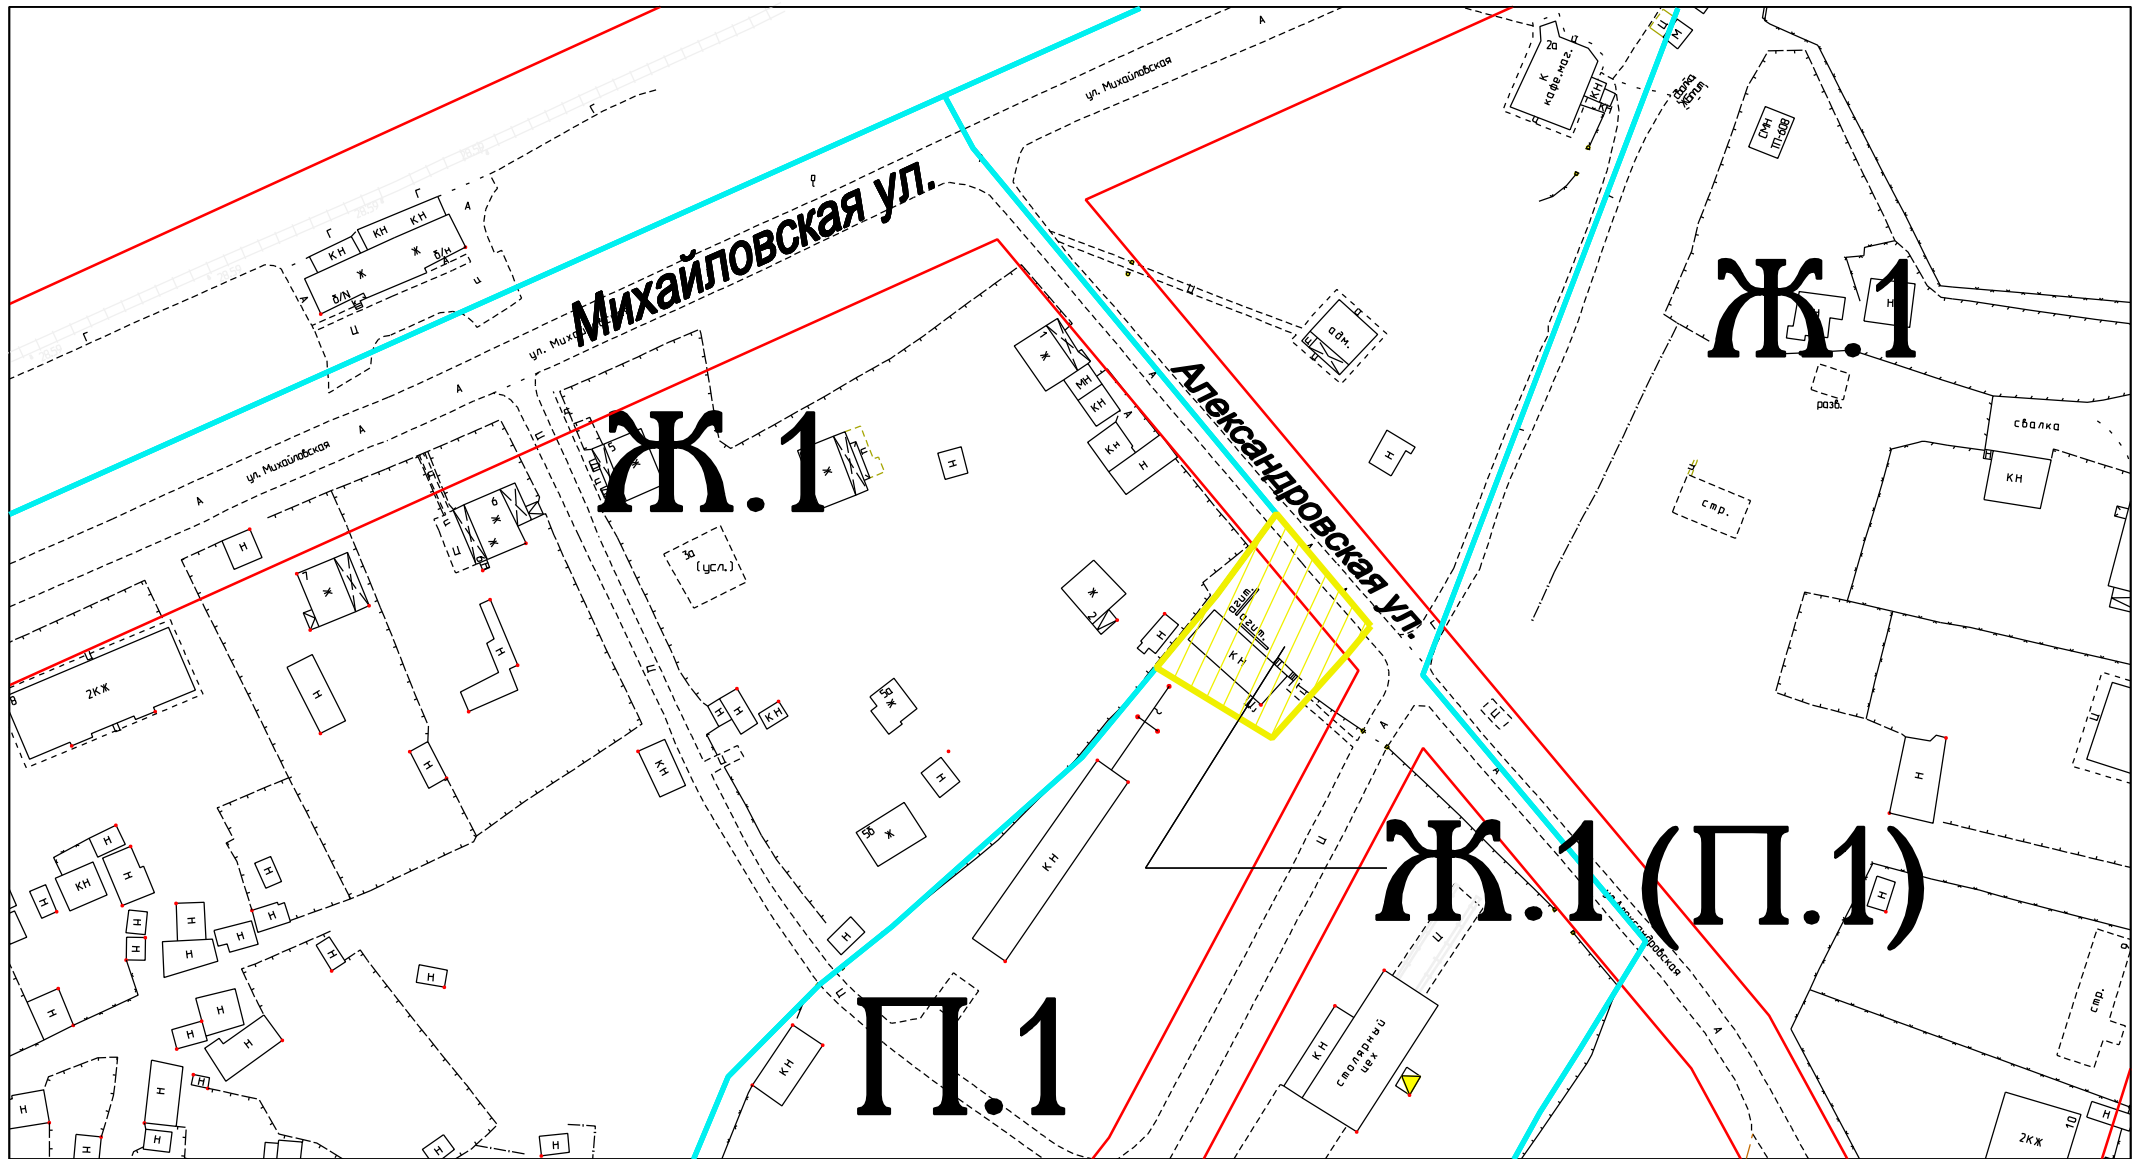

План-схема изменения типа частей территориальных зон в квартале 200 (мкр. Кречевицы) Великого Новгорода

Ж.1 - зона застройки индивидуальными жилыми домами

П.1 - деловая зона обслуживания объектов производственного и коммунально-складского назначения

Условные обозначения:

 - изменяемая часть территориальной зоны

 - красные линии

 - границы территориальных зон