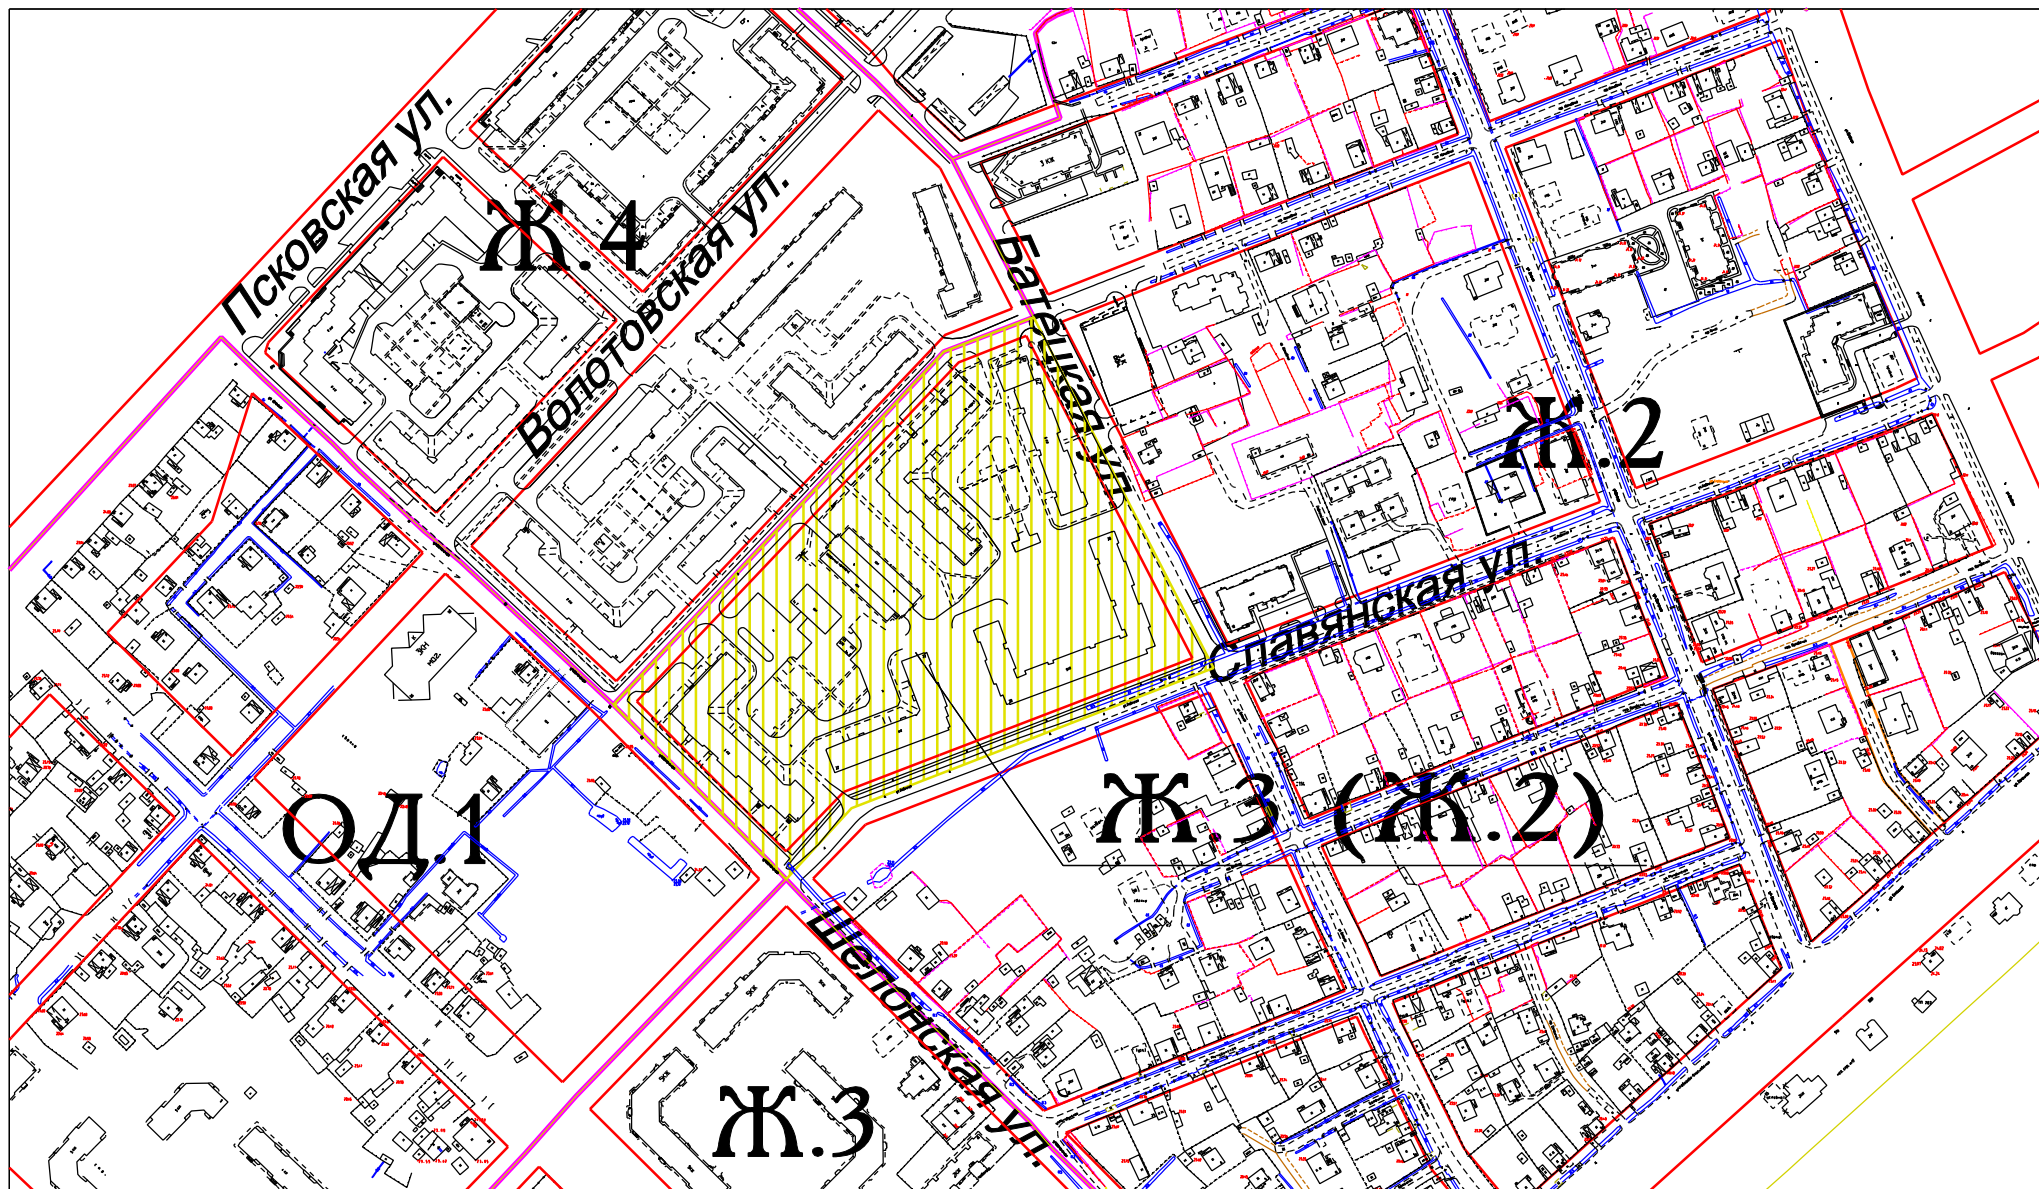

План-схема изменения типа частей территориальных зон в квартале 148 Псковского района Великого Новгорода

Ж.3 - зона застройки среднеэтажными жилыми домами

Ж.2 - зона застройки индивидуальными жилыми домами и малоэтажными жилыми домами
блокированной застройки

Условные обозначения:

- изменяемая часть территориальной зоны

- границы территориальных зон

- красная линия