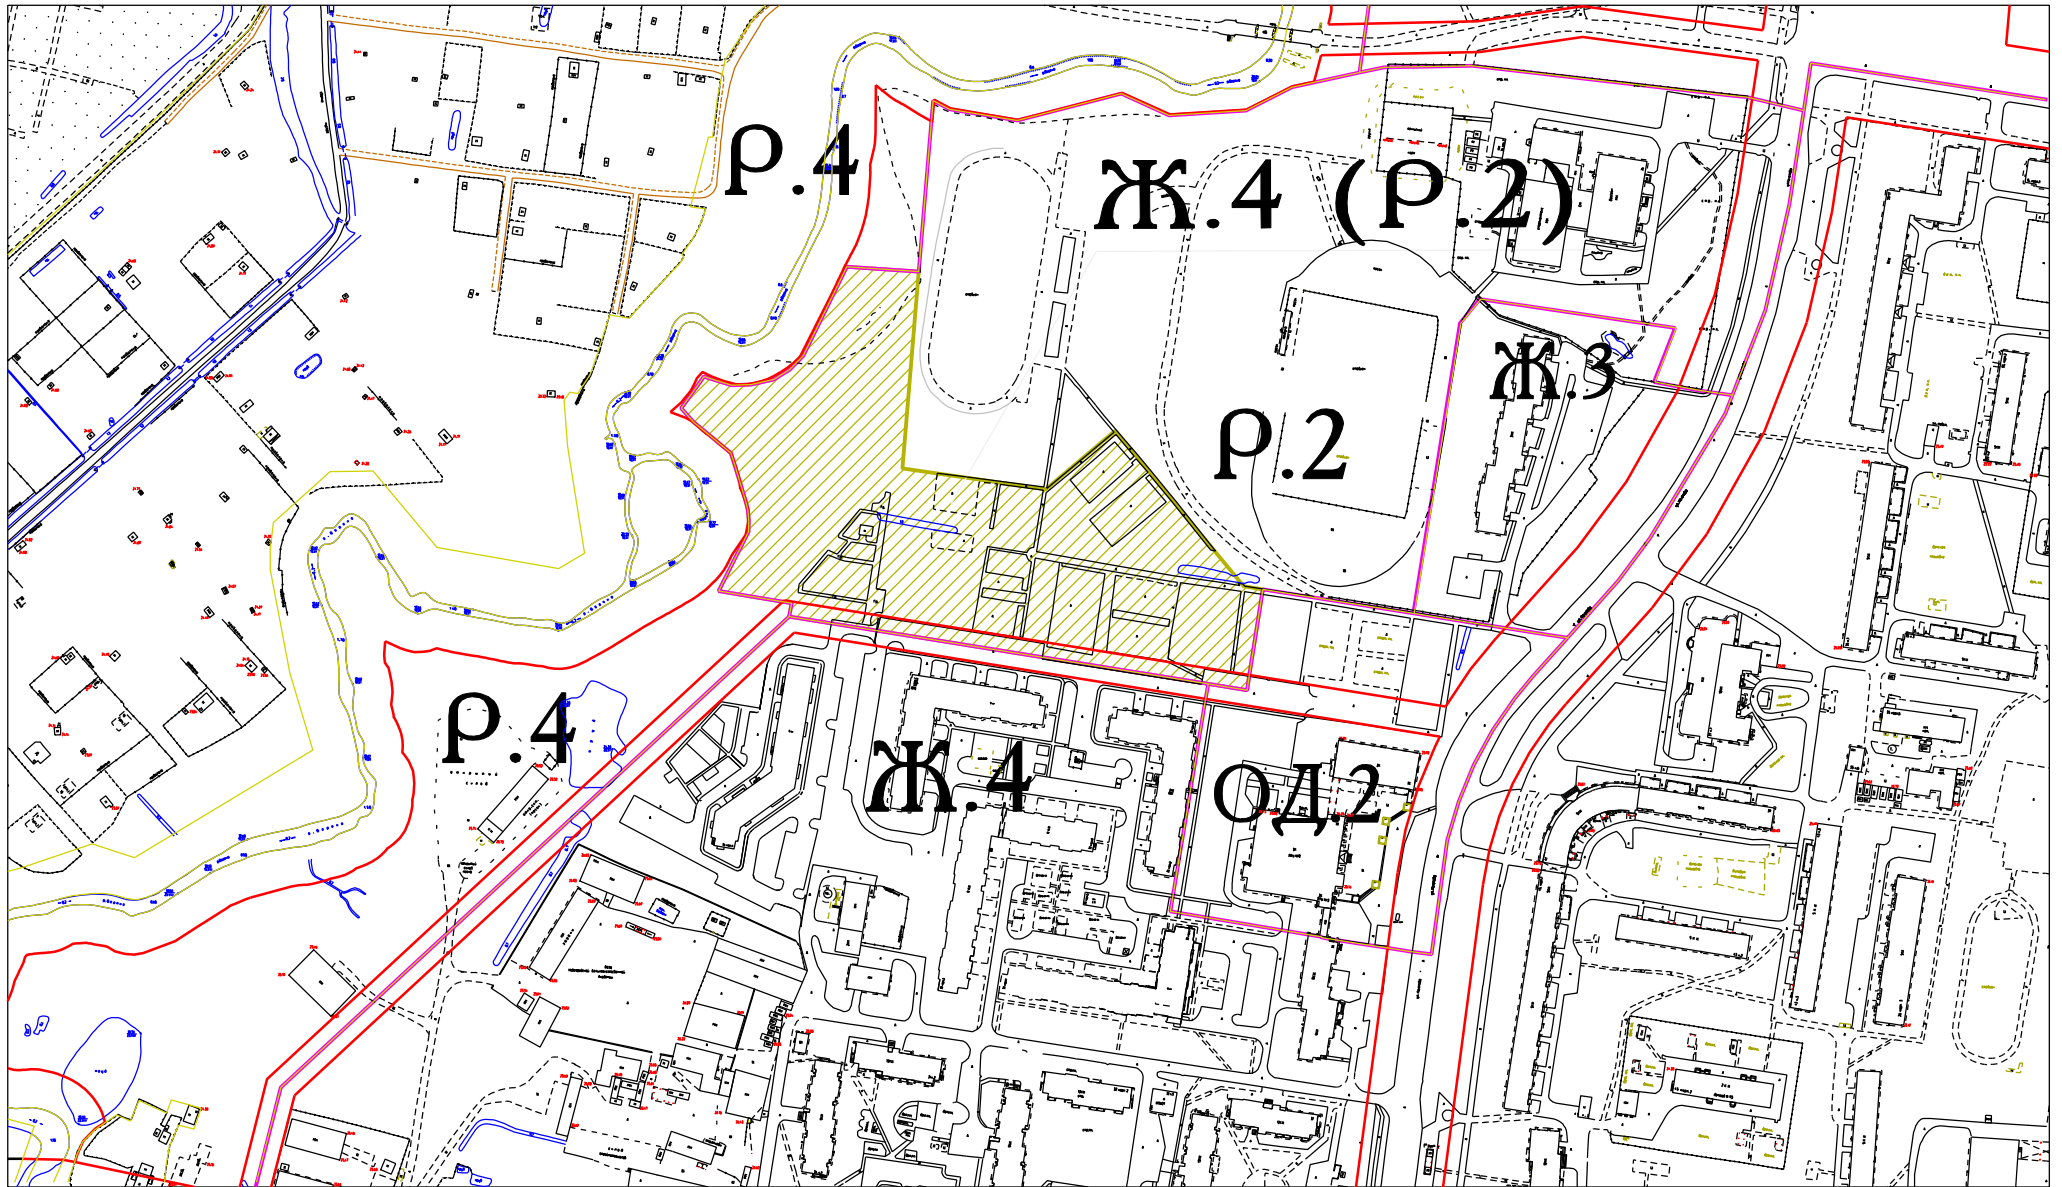

План-схема изменения типа частей территориальных зон в микрорайоне 14 Западного района Великого Новгорода

Ж.4 - зона застройки многоэтажными многоквартирными жилыми домами

Р.2 - зона размещения объектов отдыха, туризма, санаторно-курортного лечения, физической культуры и спорта

Условные обозначения:

- изменяемая часть территориальной зоны

- границы территориальных зон

- красная линия