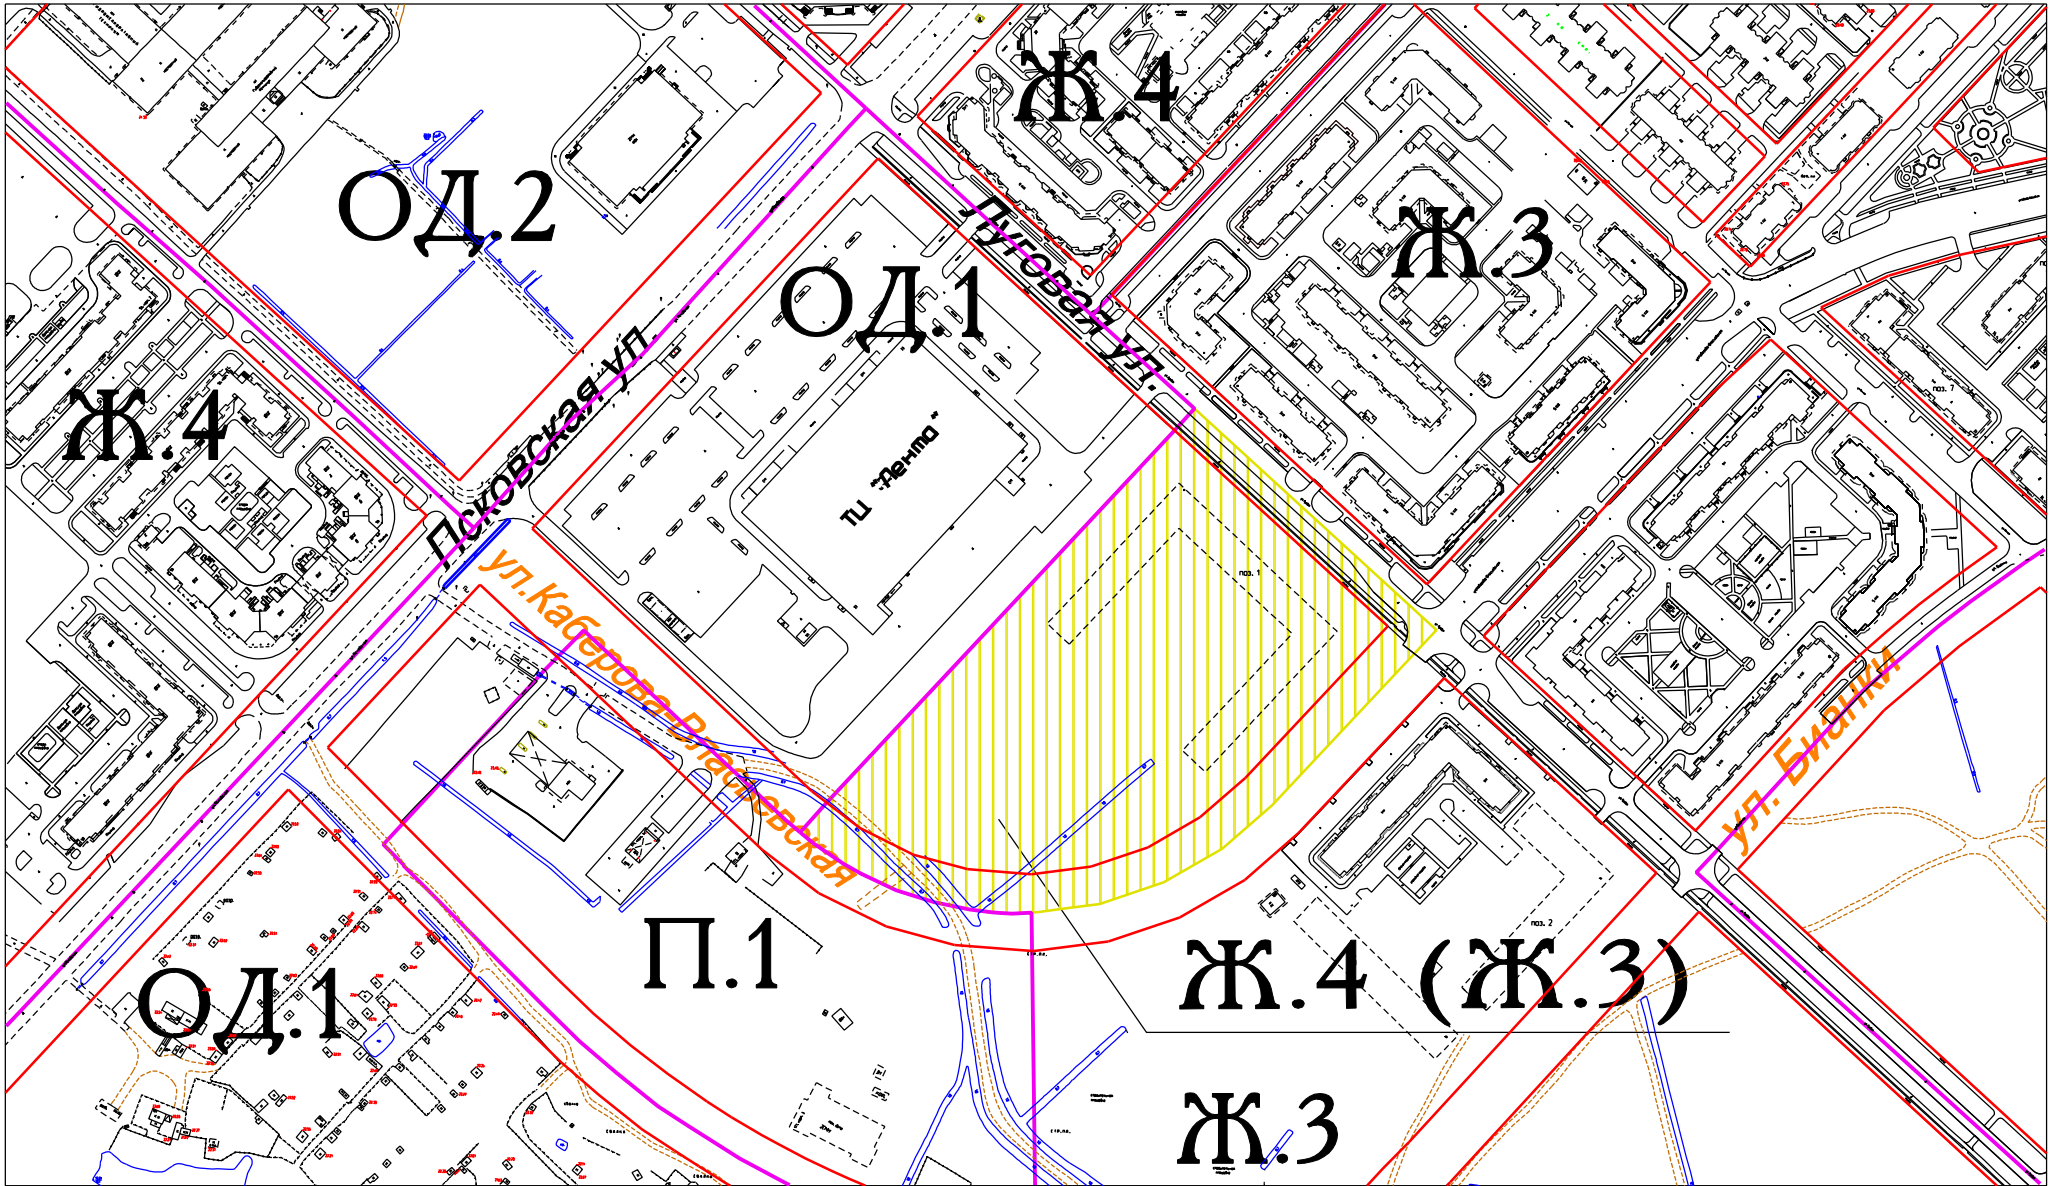

План-схема изменения типа частей территориальных зон в квартале 147 Псковского района Великого Новгорода

Ж.4 - зона застройки многоэтажными многоквартирными жилыми домами

Ж.3 - зона застройки среднеэтажными жилыми домами

Условные обозначения:

- изменяемая часть территориальной зоны

- границы территориальных зон

- красная линия