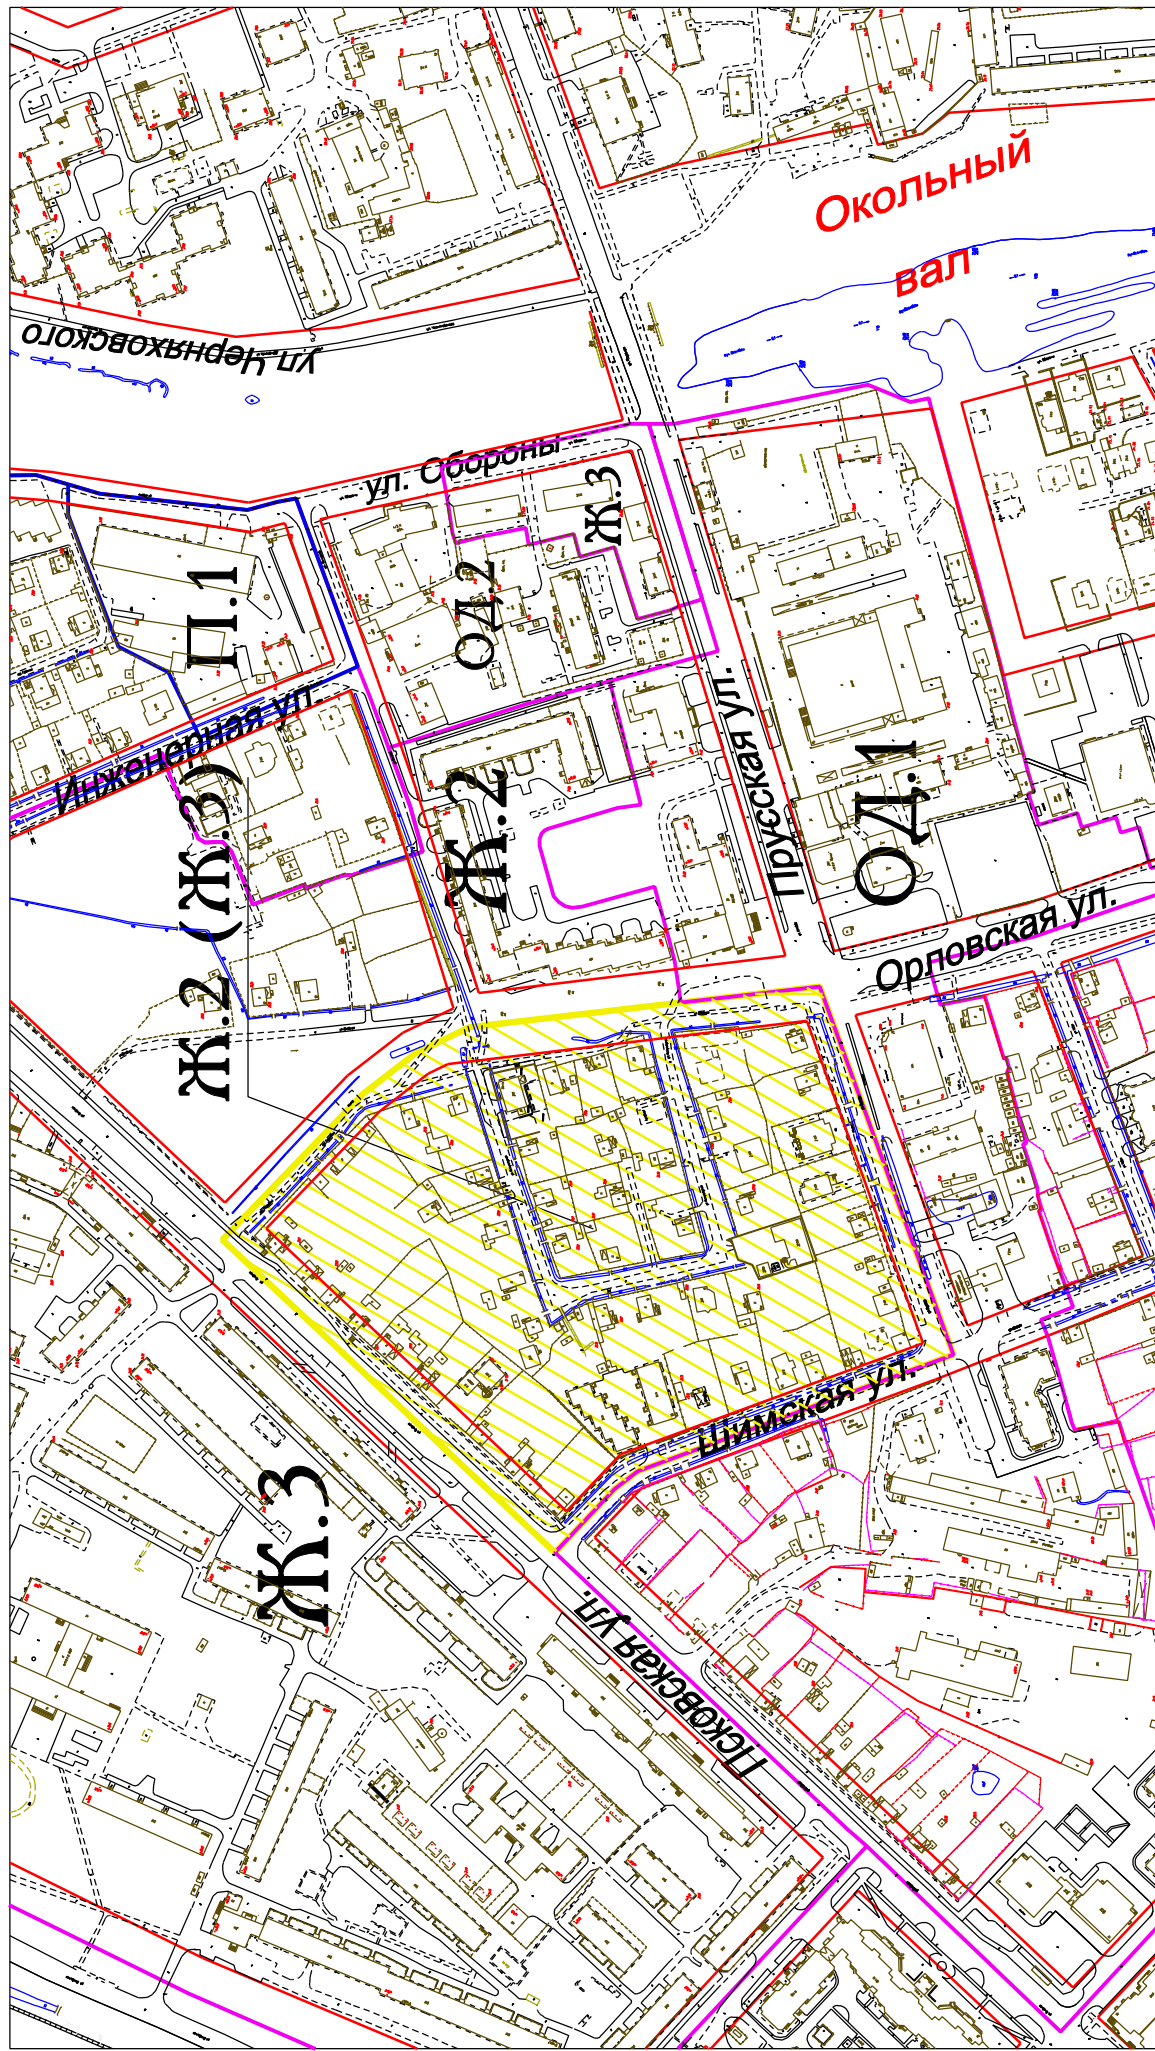

План-схема части квартала 123 Великого Новгорода изменения типа частей территориальных зон
Ж.2 - зона застройки индивидуальными жилыми домами и малоэтажными жилыми домами
блокированной застройки
Ж.3 - зона застройки среднеэтажными жилыми домами

Условные обозначения:

- изменяемая часть территориальной зоны

- красные линии

- граница территориальных зон