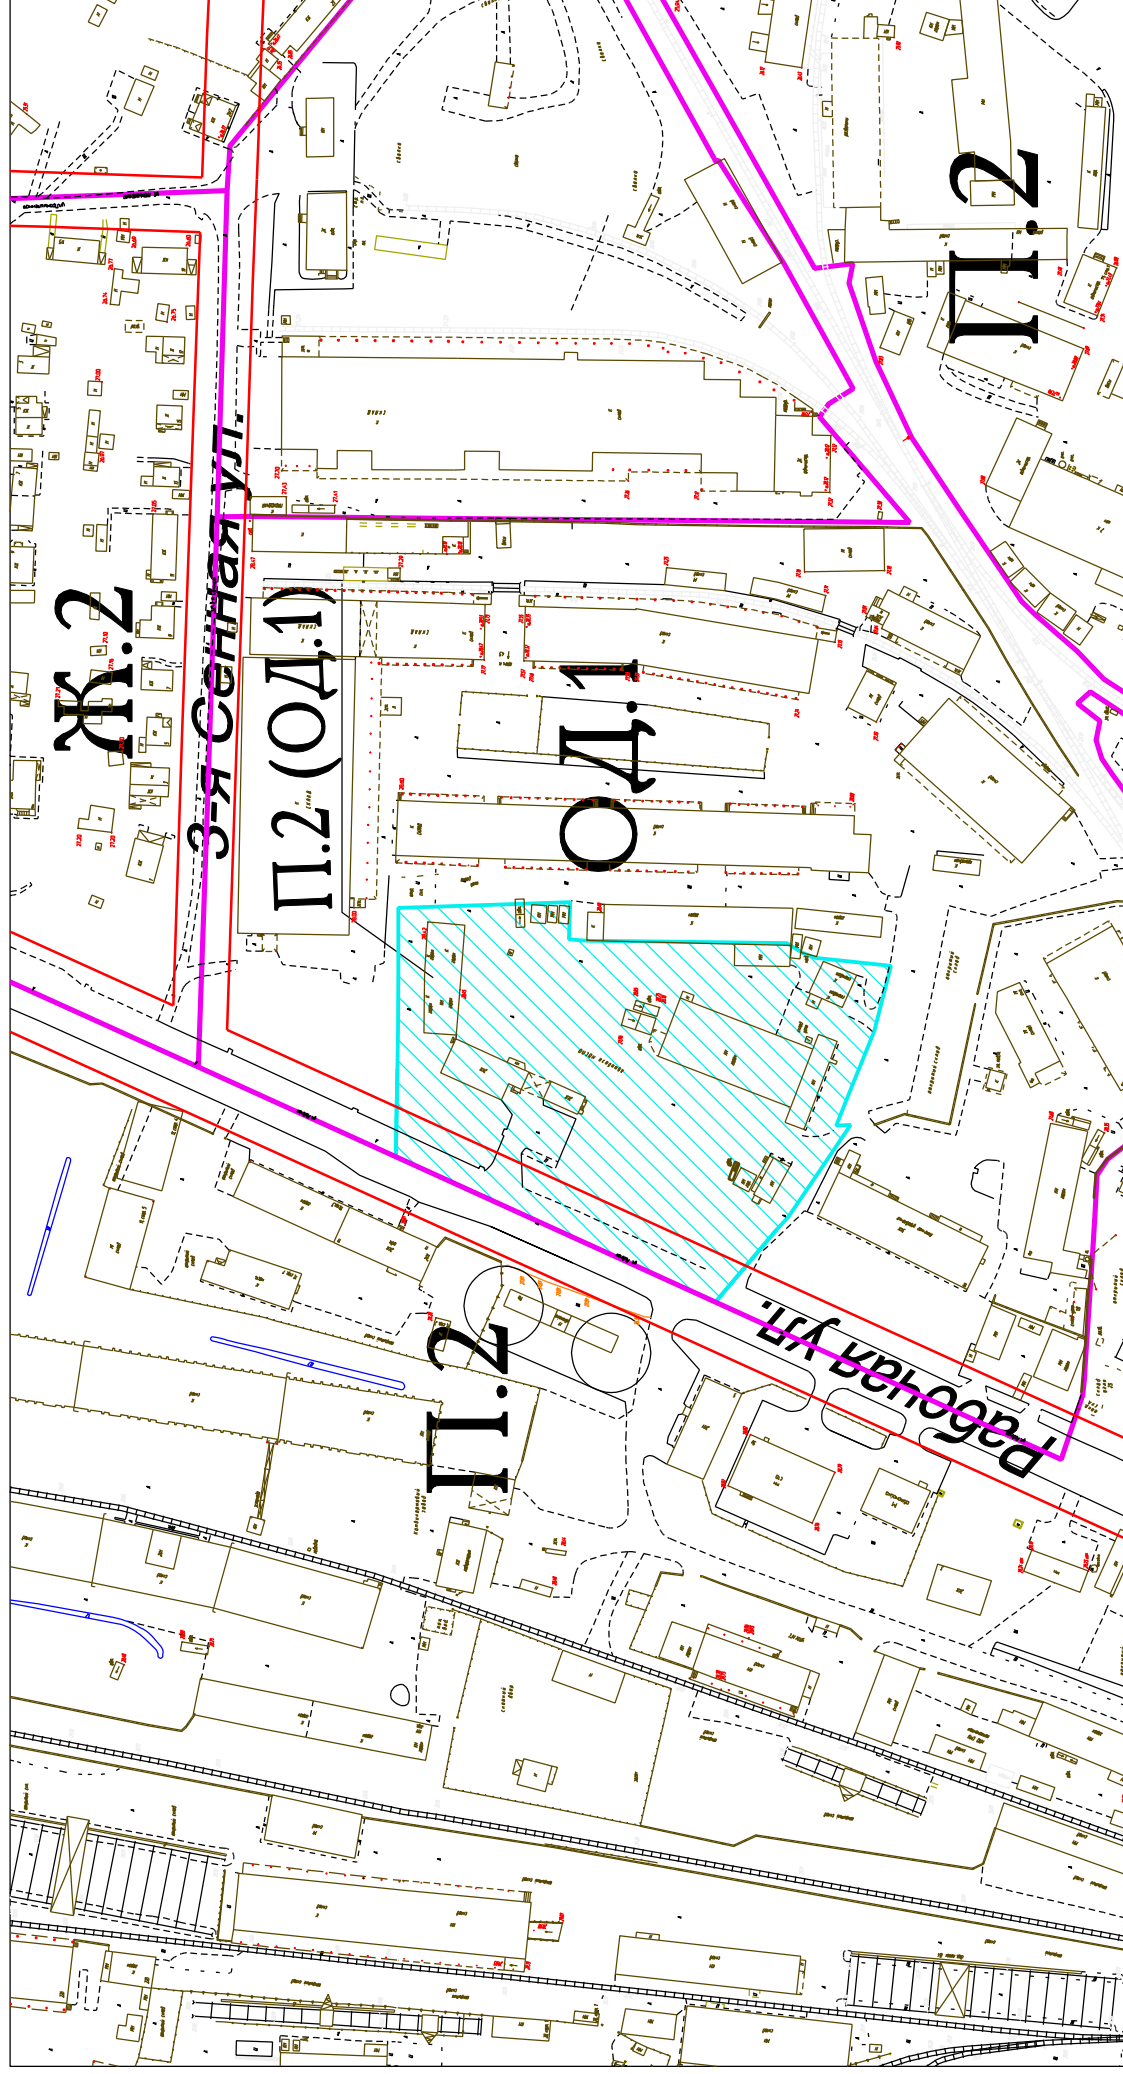

План-схема части квартала 118 Великого Новгорода

зона: ОД.1 - зона общественного, делового и коммерческого назначения

зона: П.2 - зона объектов производственного и коммунально-складского назначения
IV, V классов опасности

— границы земельных участков

— красные линии

— границы территориальных зон