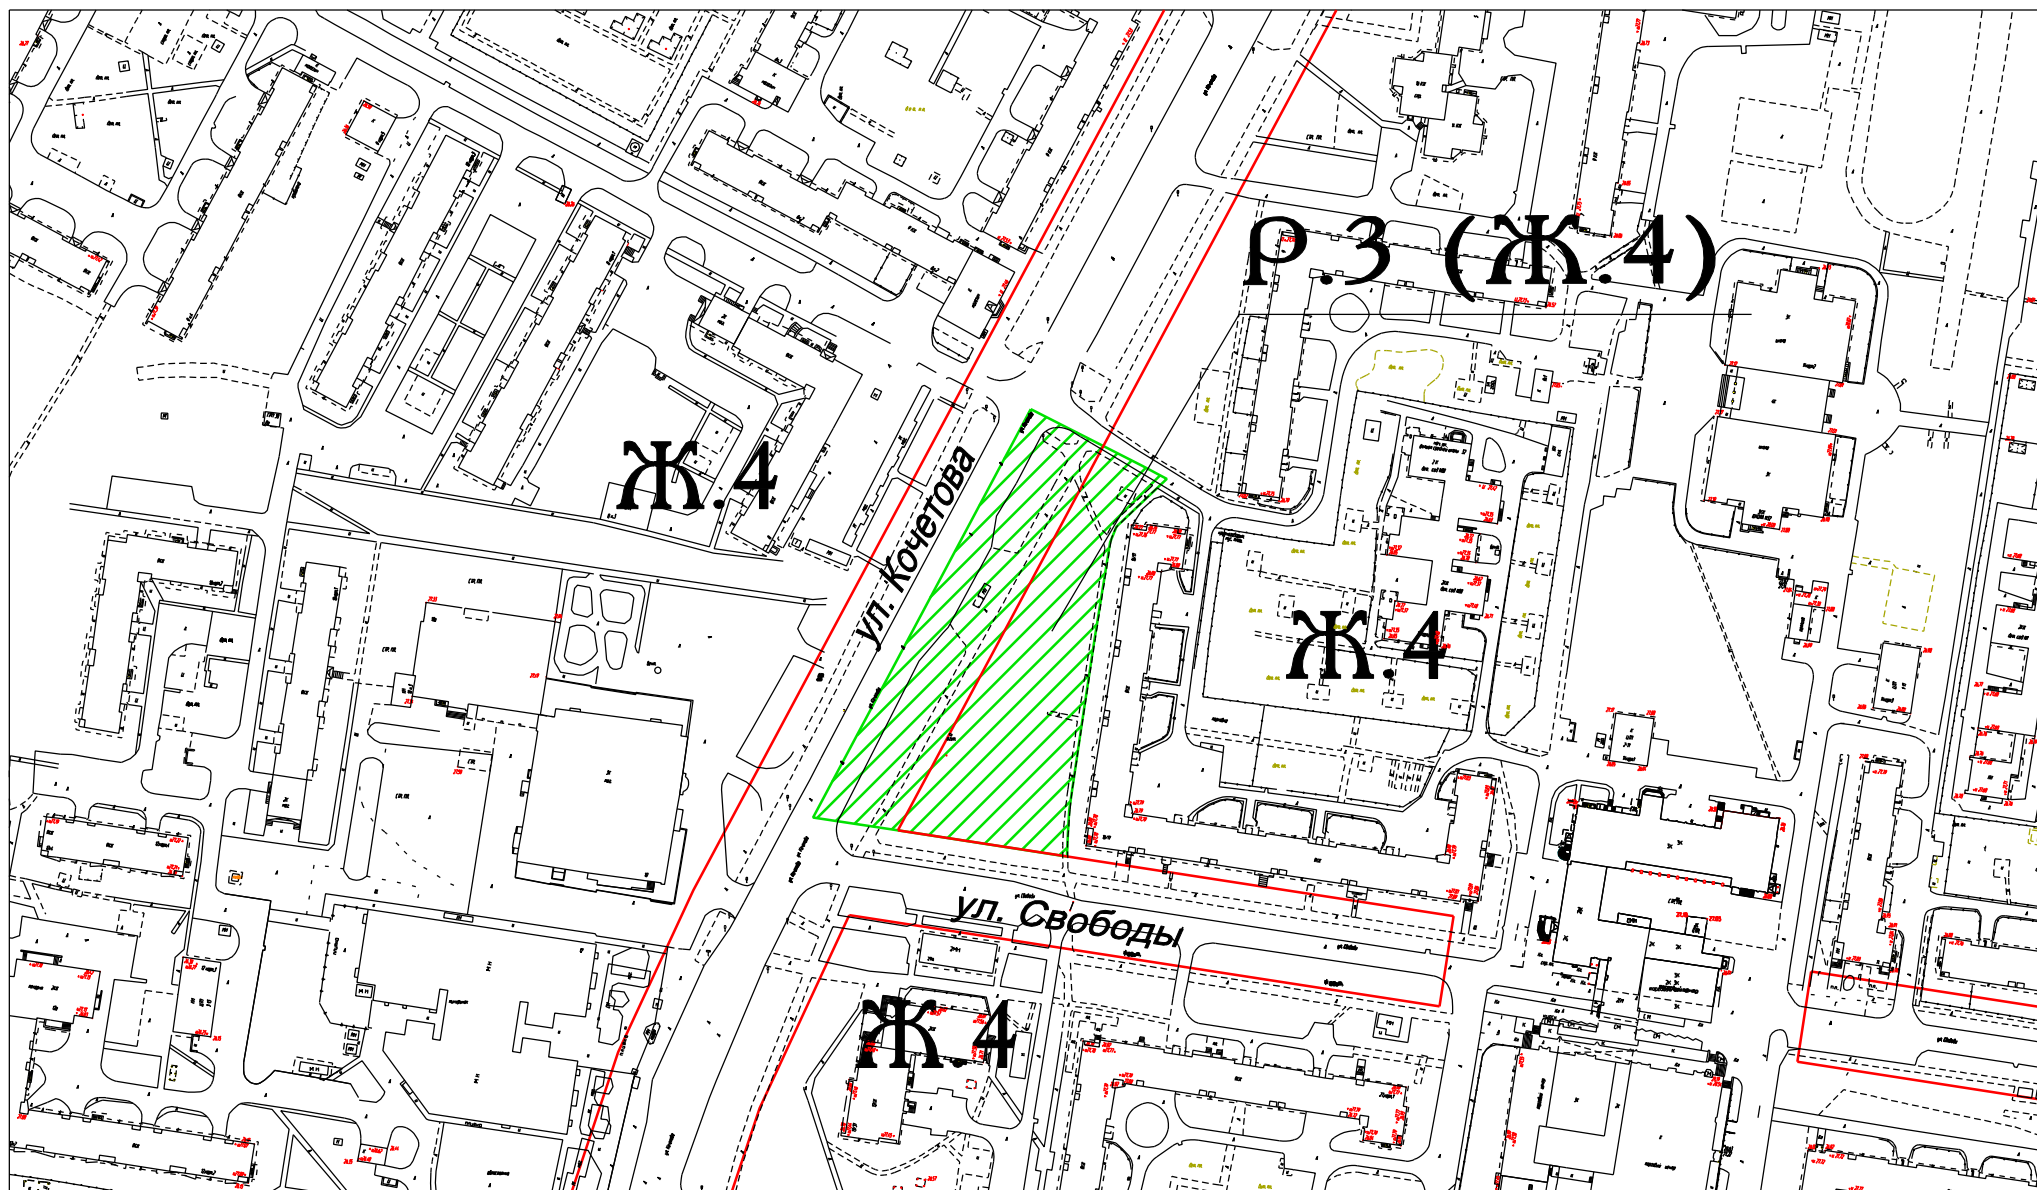

План-схема изменения типа частей территориальных зон в микрорайоне 11
Западного района Великого Новгорода

Р.3 - зона зеленых насаждений общего пользования

Ж.4 - зона застройки многоэтажными многоквартирными жилыми домами

Условные обозначения:

 - изменяемая часть территориальной зоны

 - красная линия