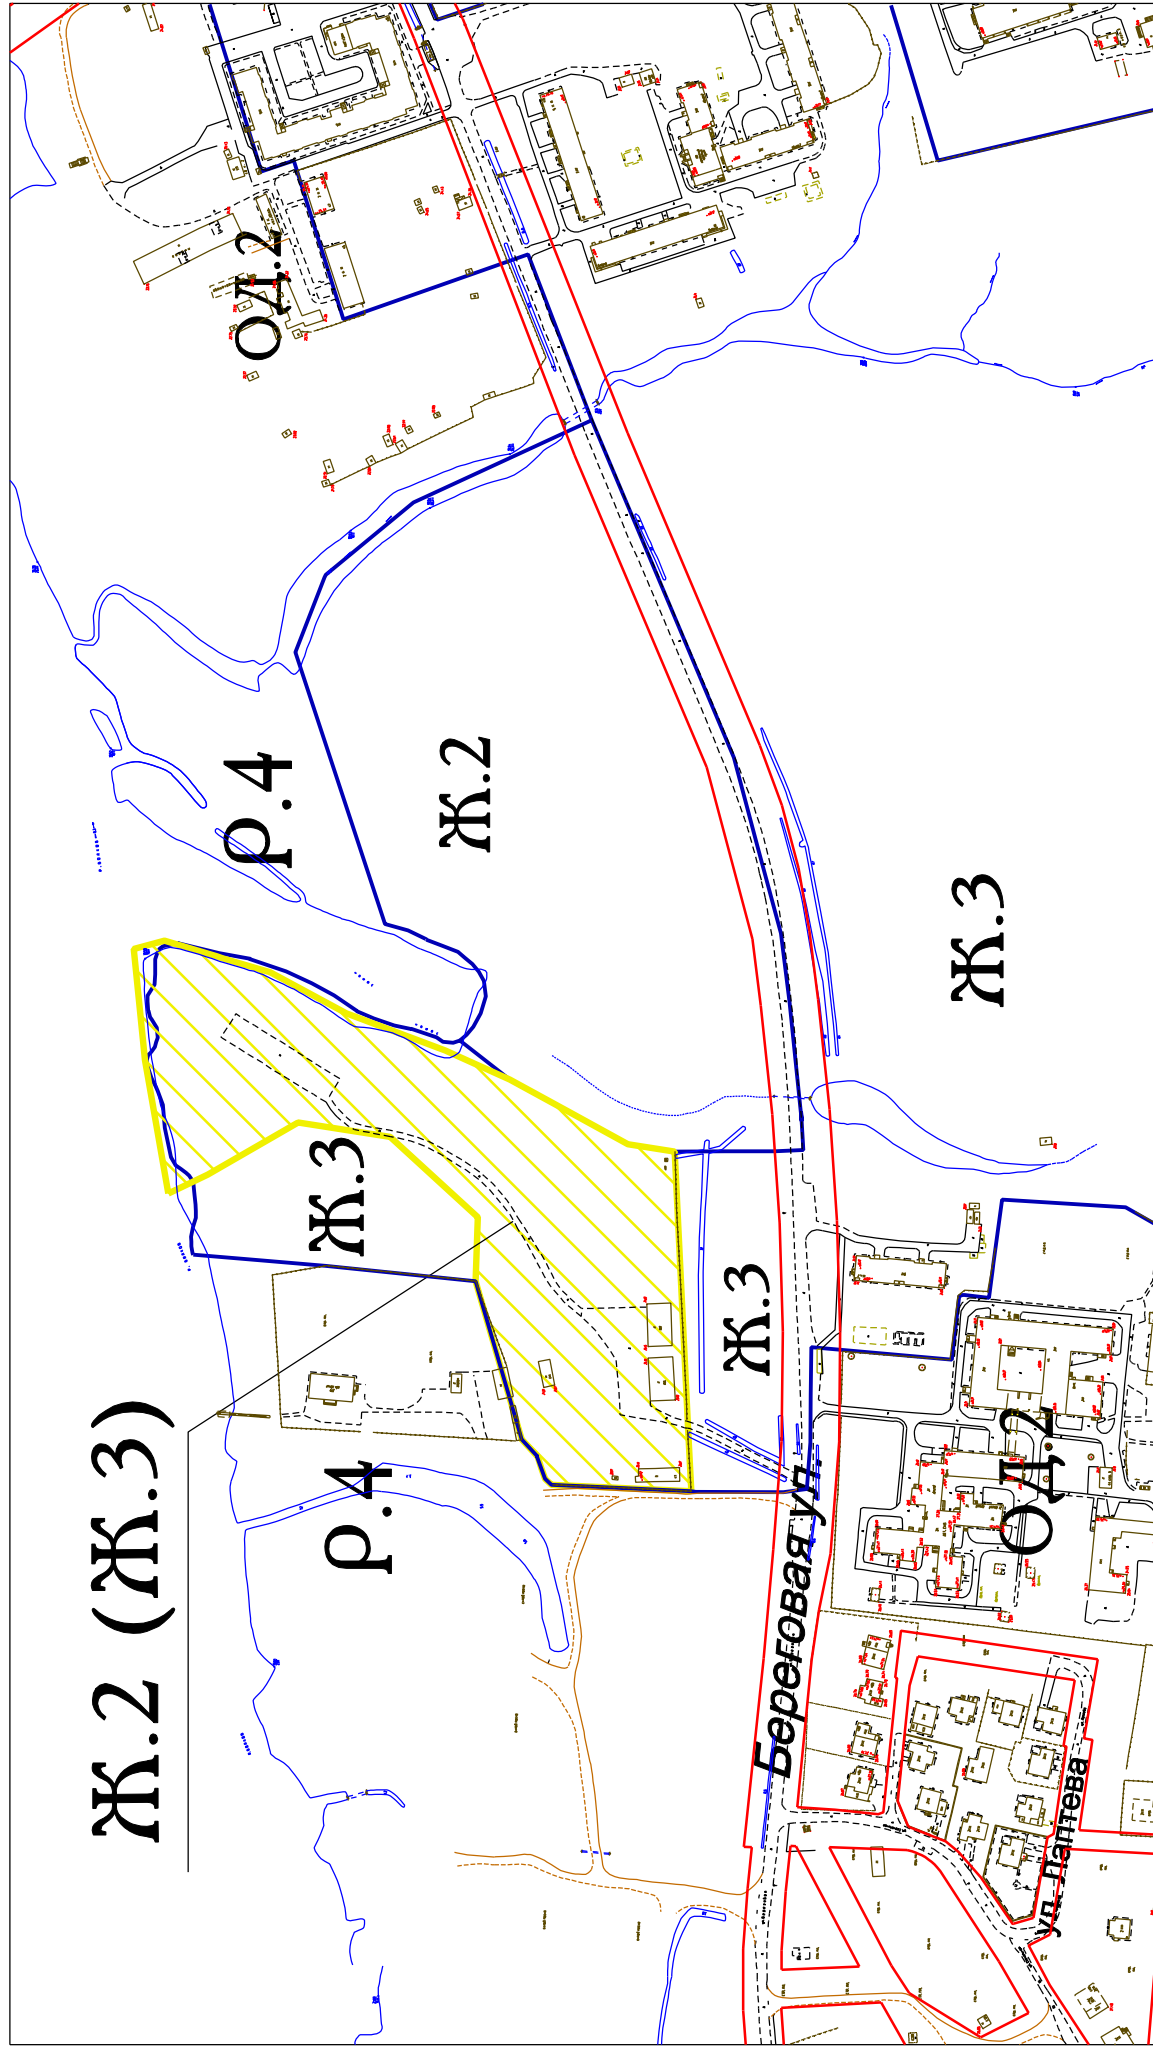

План-схема части изменения типа частей территориальных зон части квартала 16 Великого Новгорода  
Ж.2 - зона застройки индивидуальными жилыми домами и малоэтажными жилыми домами  
блокированной застройки

Ж.3 - зона застройки среднеэтажными жилыми домами

Условные обозначения:

- граница территории, предлагаемая к изменению

- красная линия

- граница территориальных зон