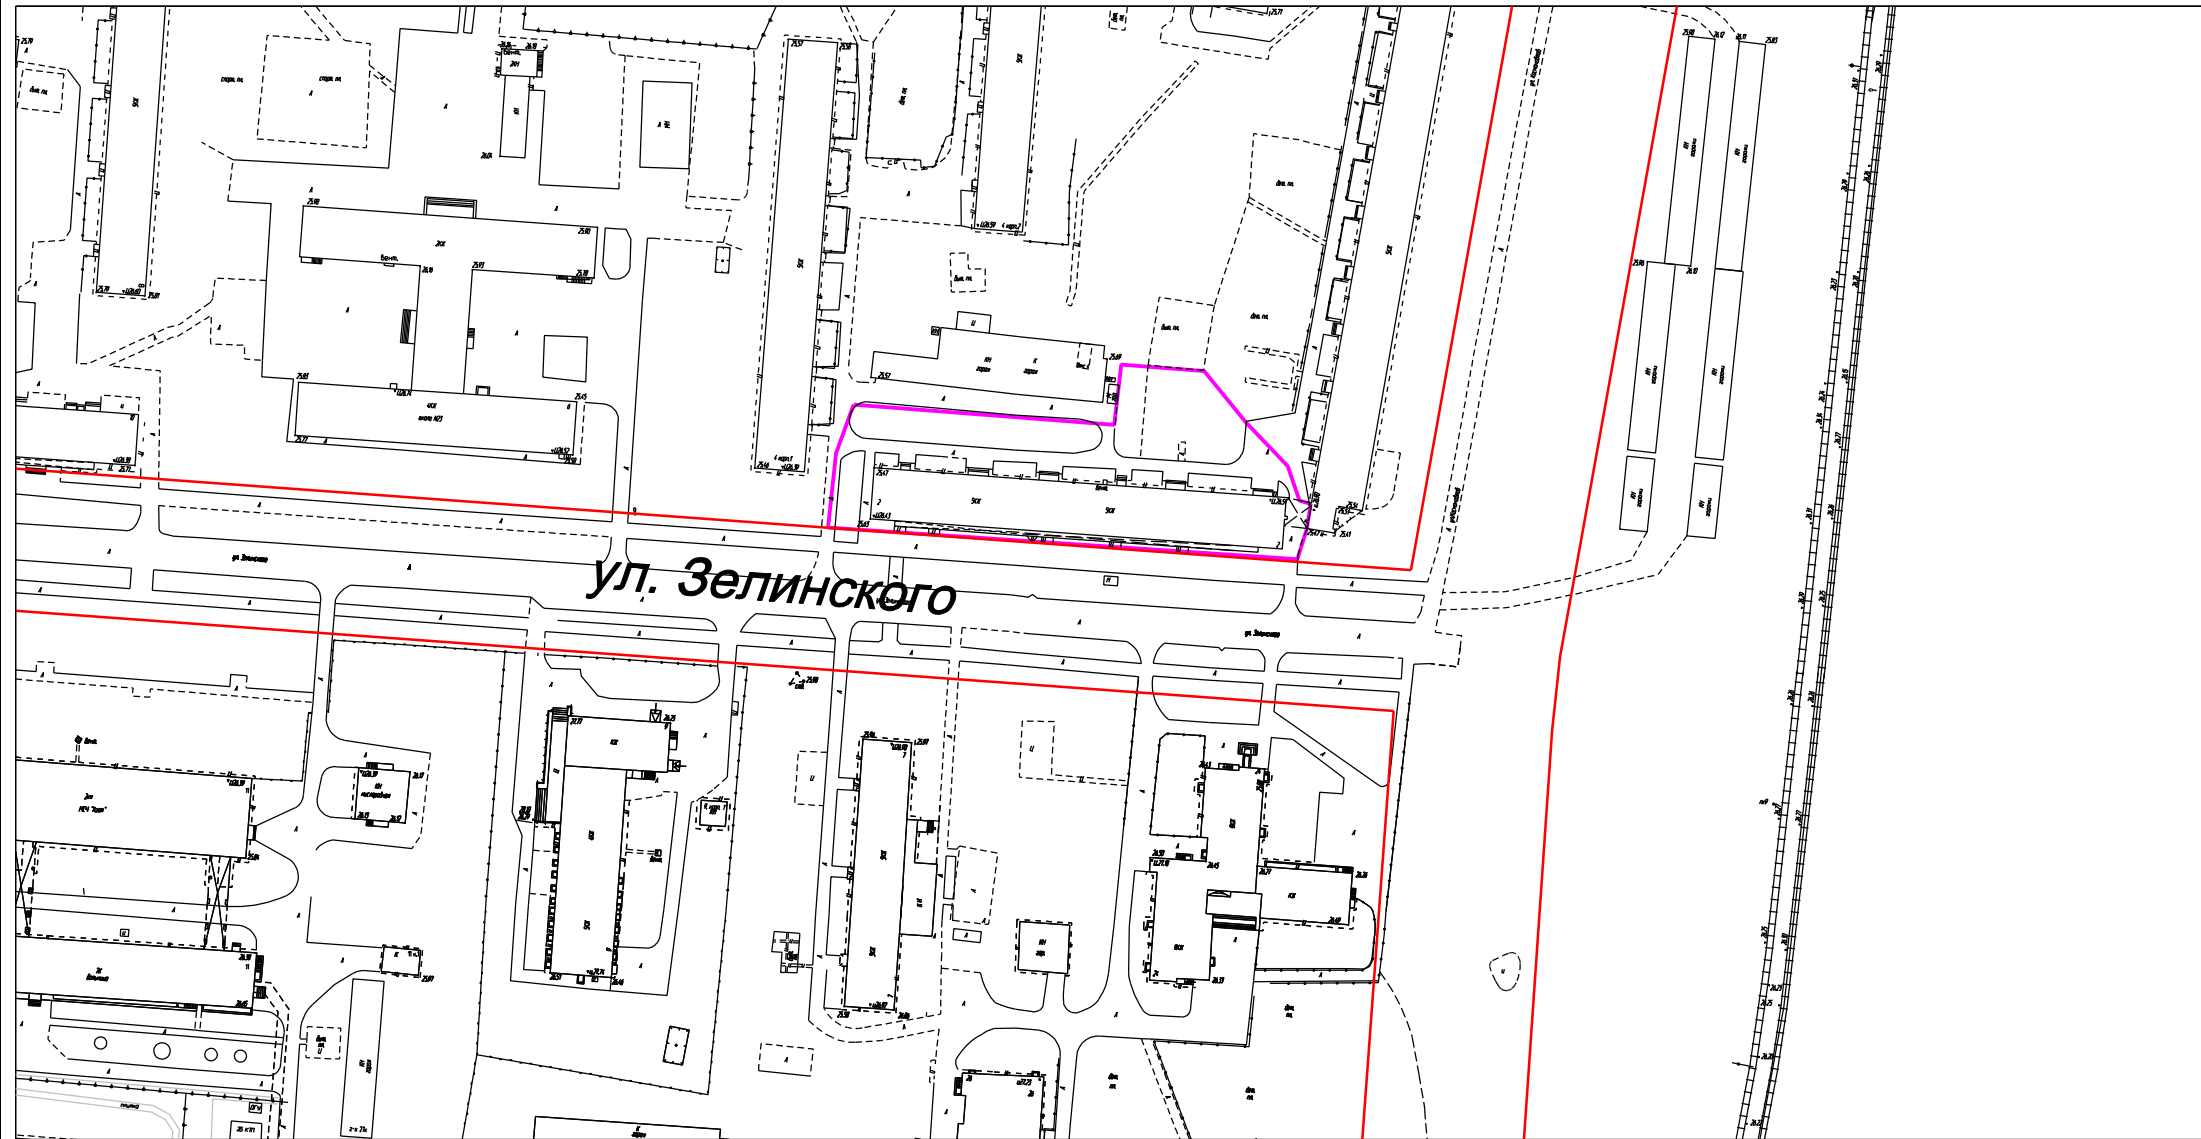

Схема границ территории создаваемого территориального общественного самоуправления
(ул. Зелинского, д. 2)

Условные обозначения:

-  граница территориального общественного самоуправления
-  красная линия

М 1:2000