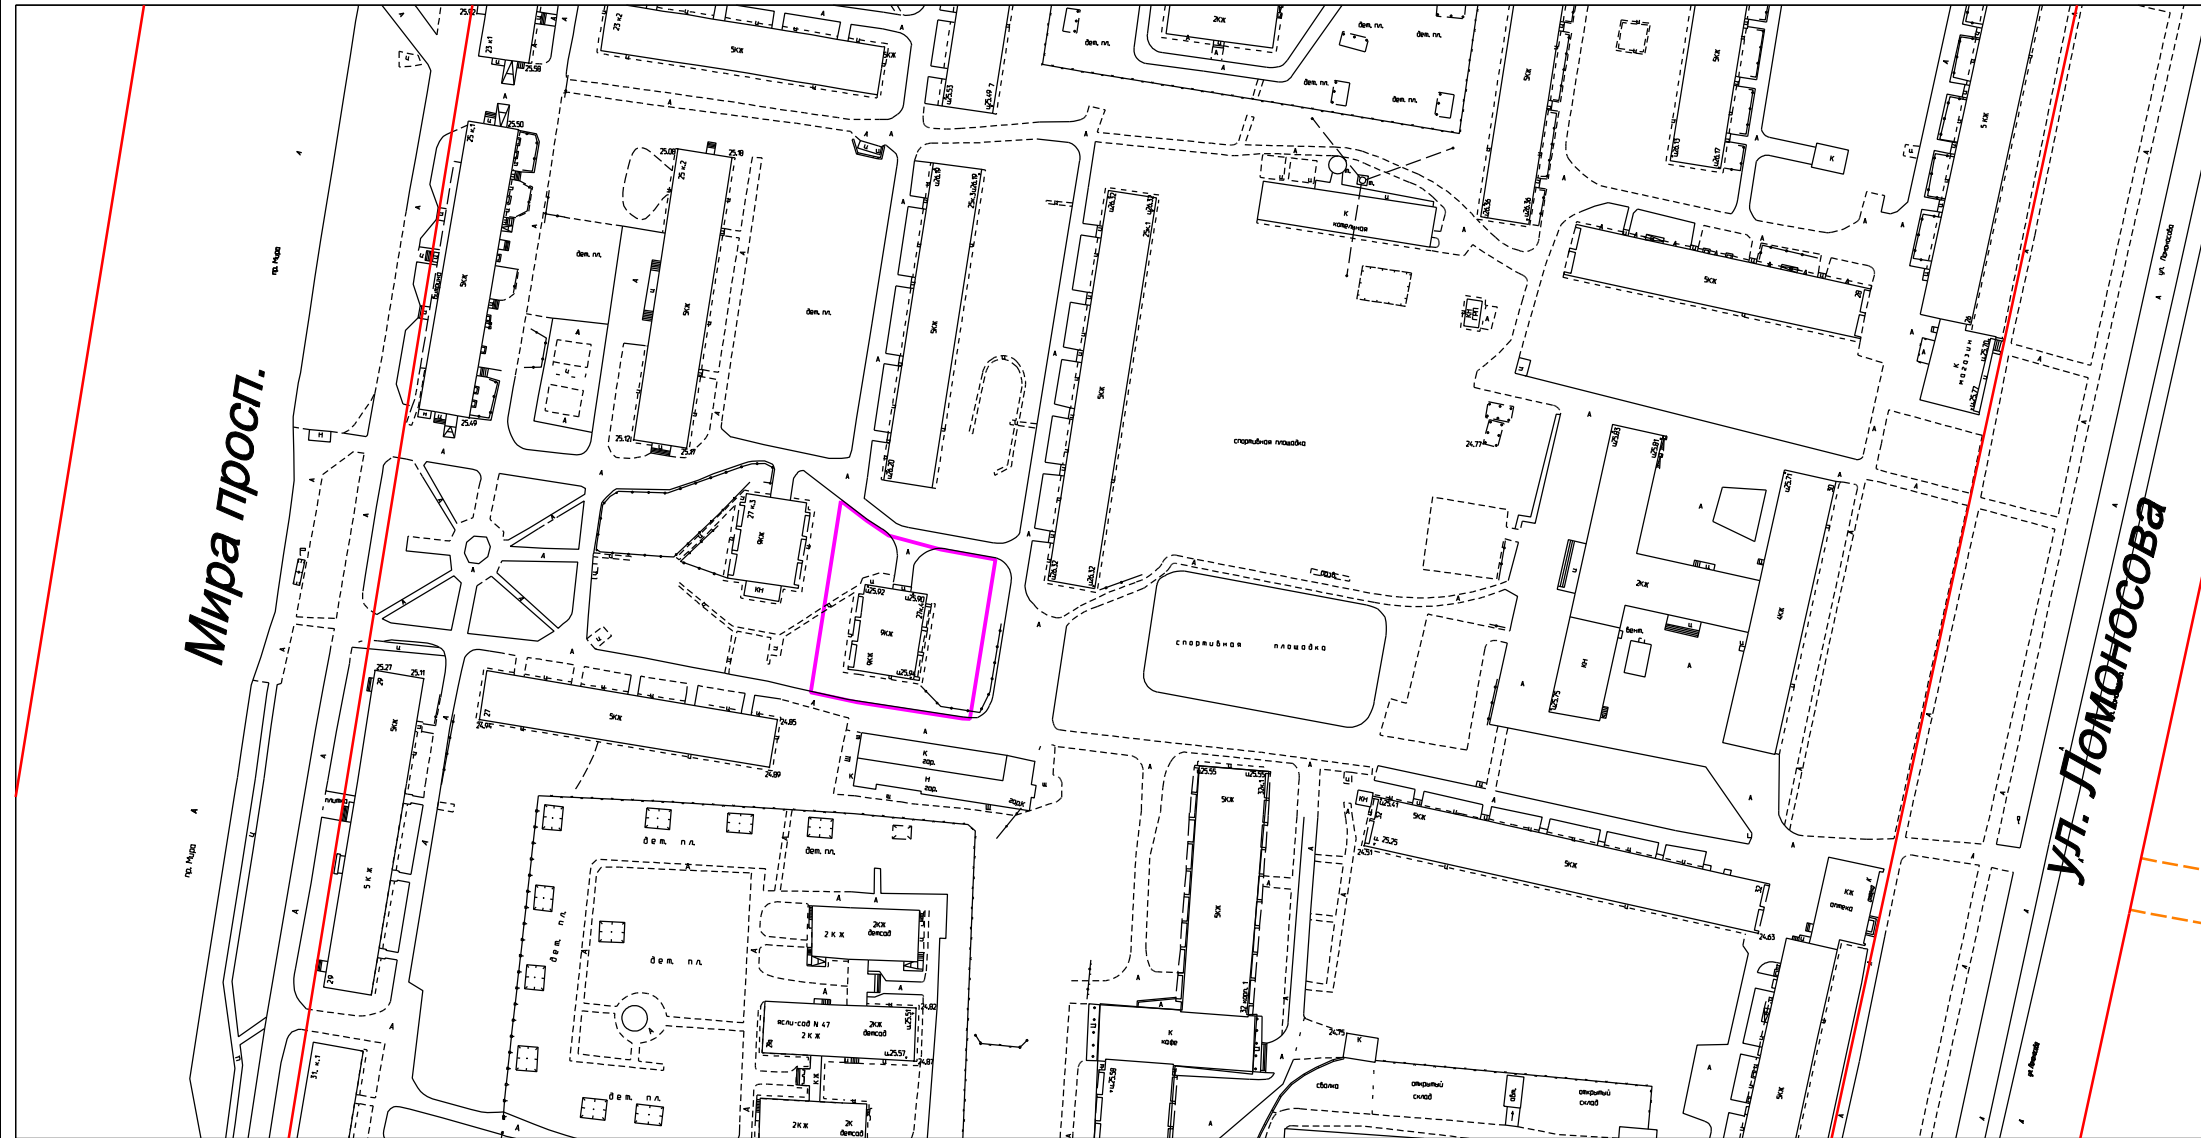

Схема границ территории создаваемого территориального общественного самоуправления
(просп. Мира, д. 27, корп. 4)

Условные обозначения:

-  граница территориального общественного самоуправления
-  красная линия

М 1:2000