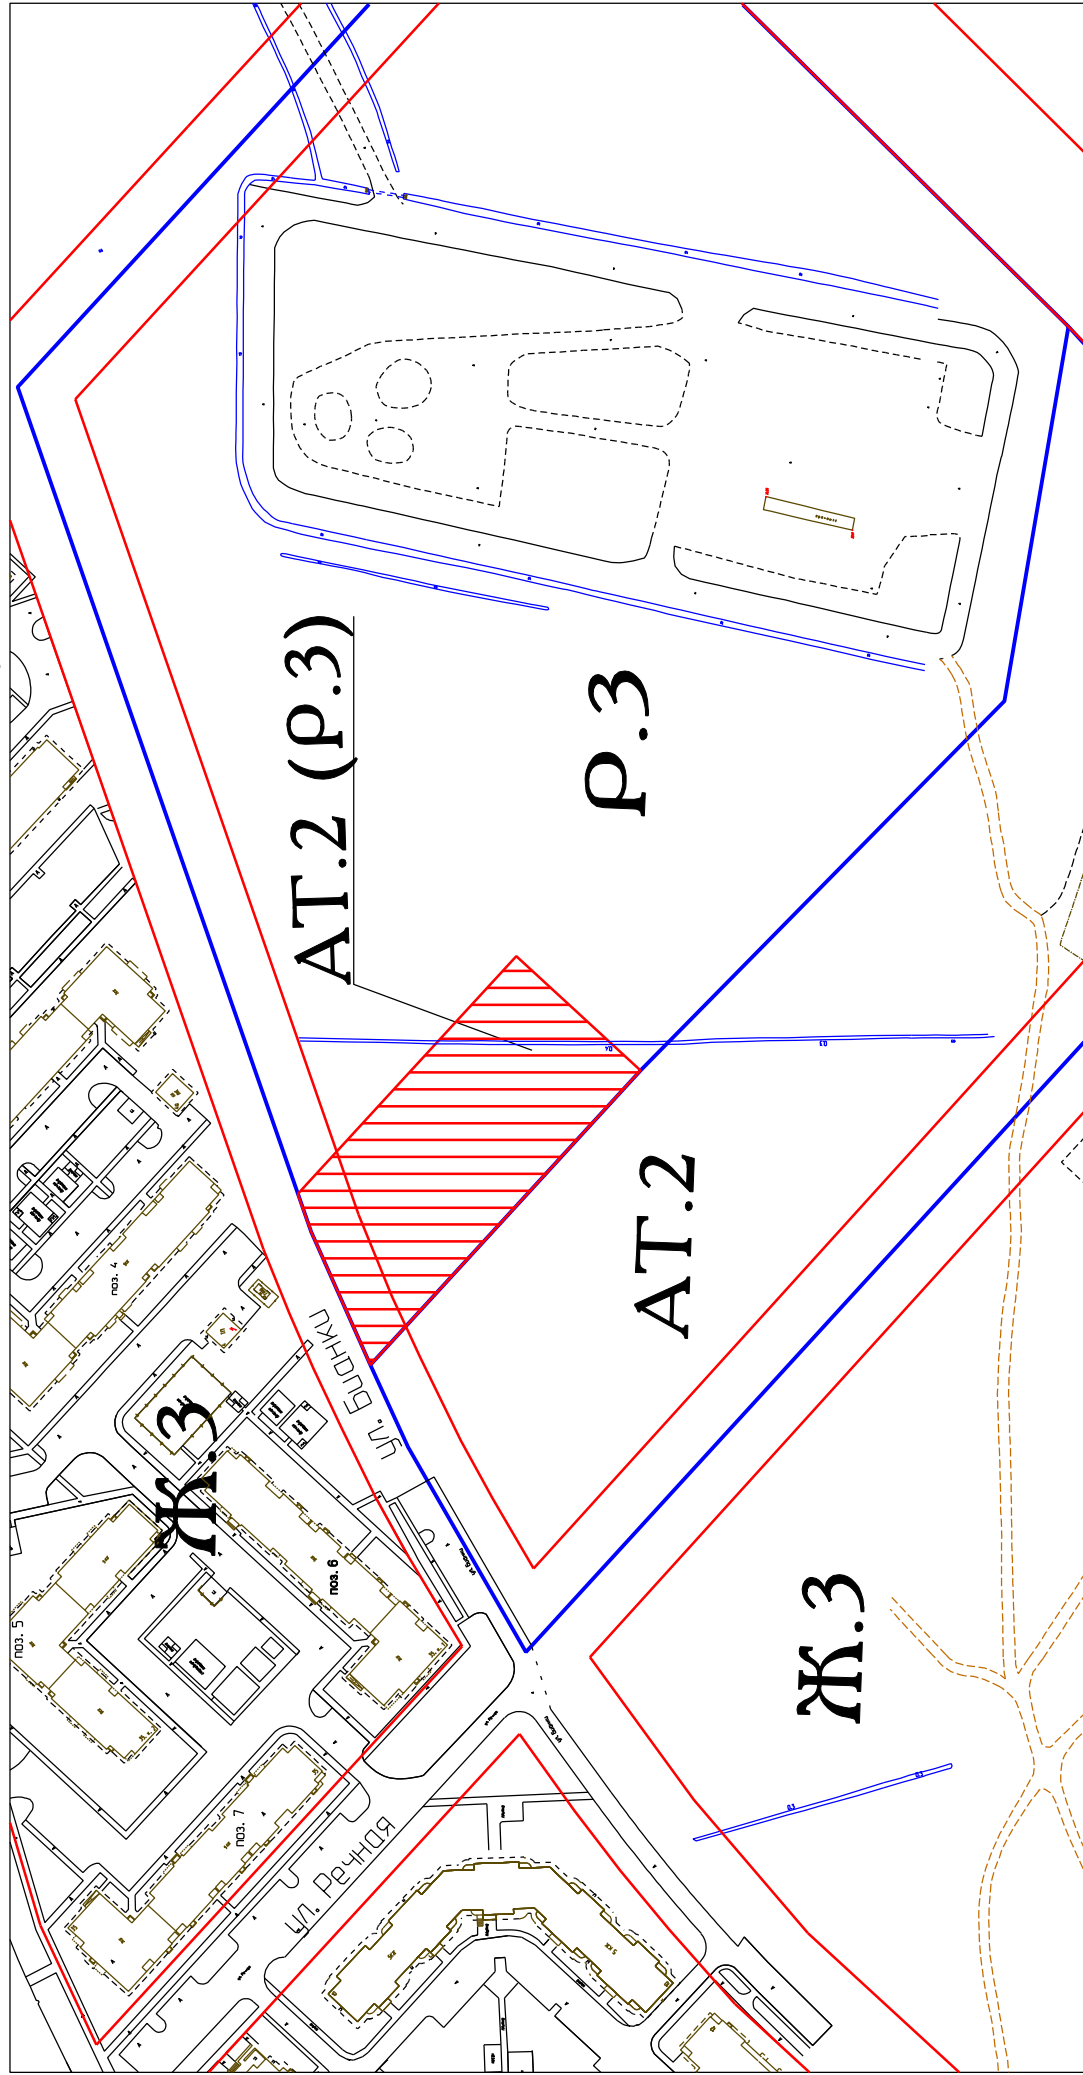

План-схема изменения типа частей территориальных зон в квартале 147 (Псковский район)
Великого Новгорода

АТ.2 - зона обслуживания населения
Р.3 - зона активного отдыха в парках

Условные обозначения:

- территория предлагаемая к перезонированию
- граница территориальных зон
- красная линия