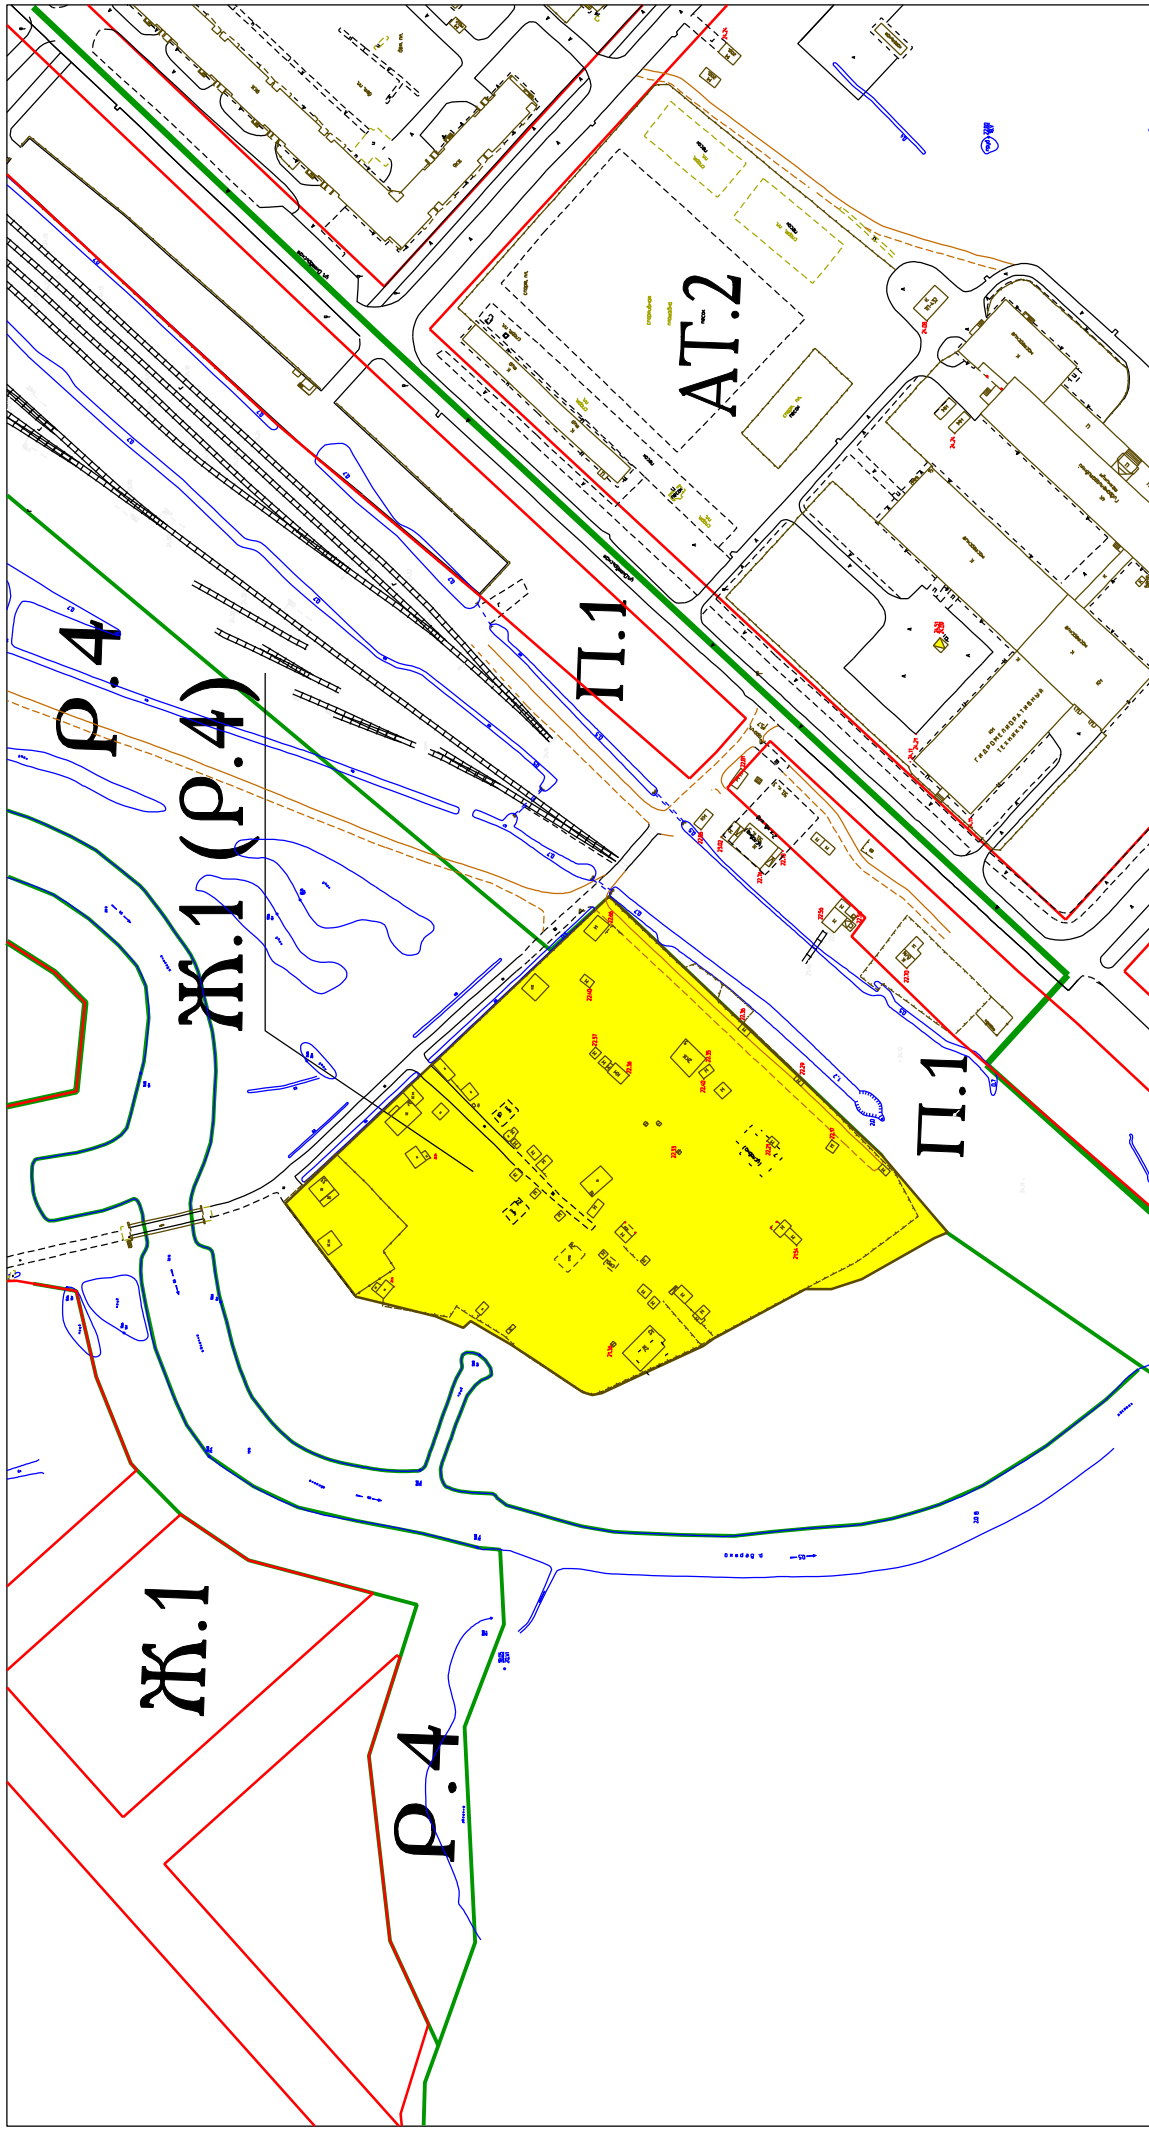

План-схема изменения типа частей территориальных зон
в квартале 143 (Завокзальный район) Великого Новгорода
зона: Ж.1 - зона индивидуальной жилой застройки
зона: Р.4 - зона природных ландшафтов

Условные обозначения:

-  - изменяемая часть территориальной зоны
-  - красные линии

 - граница территориальных зон