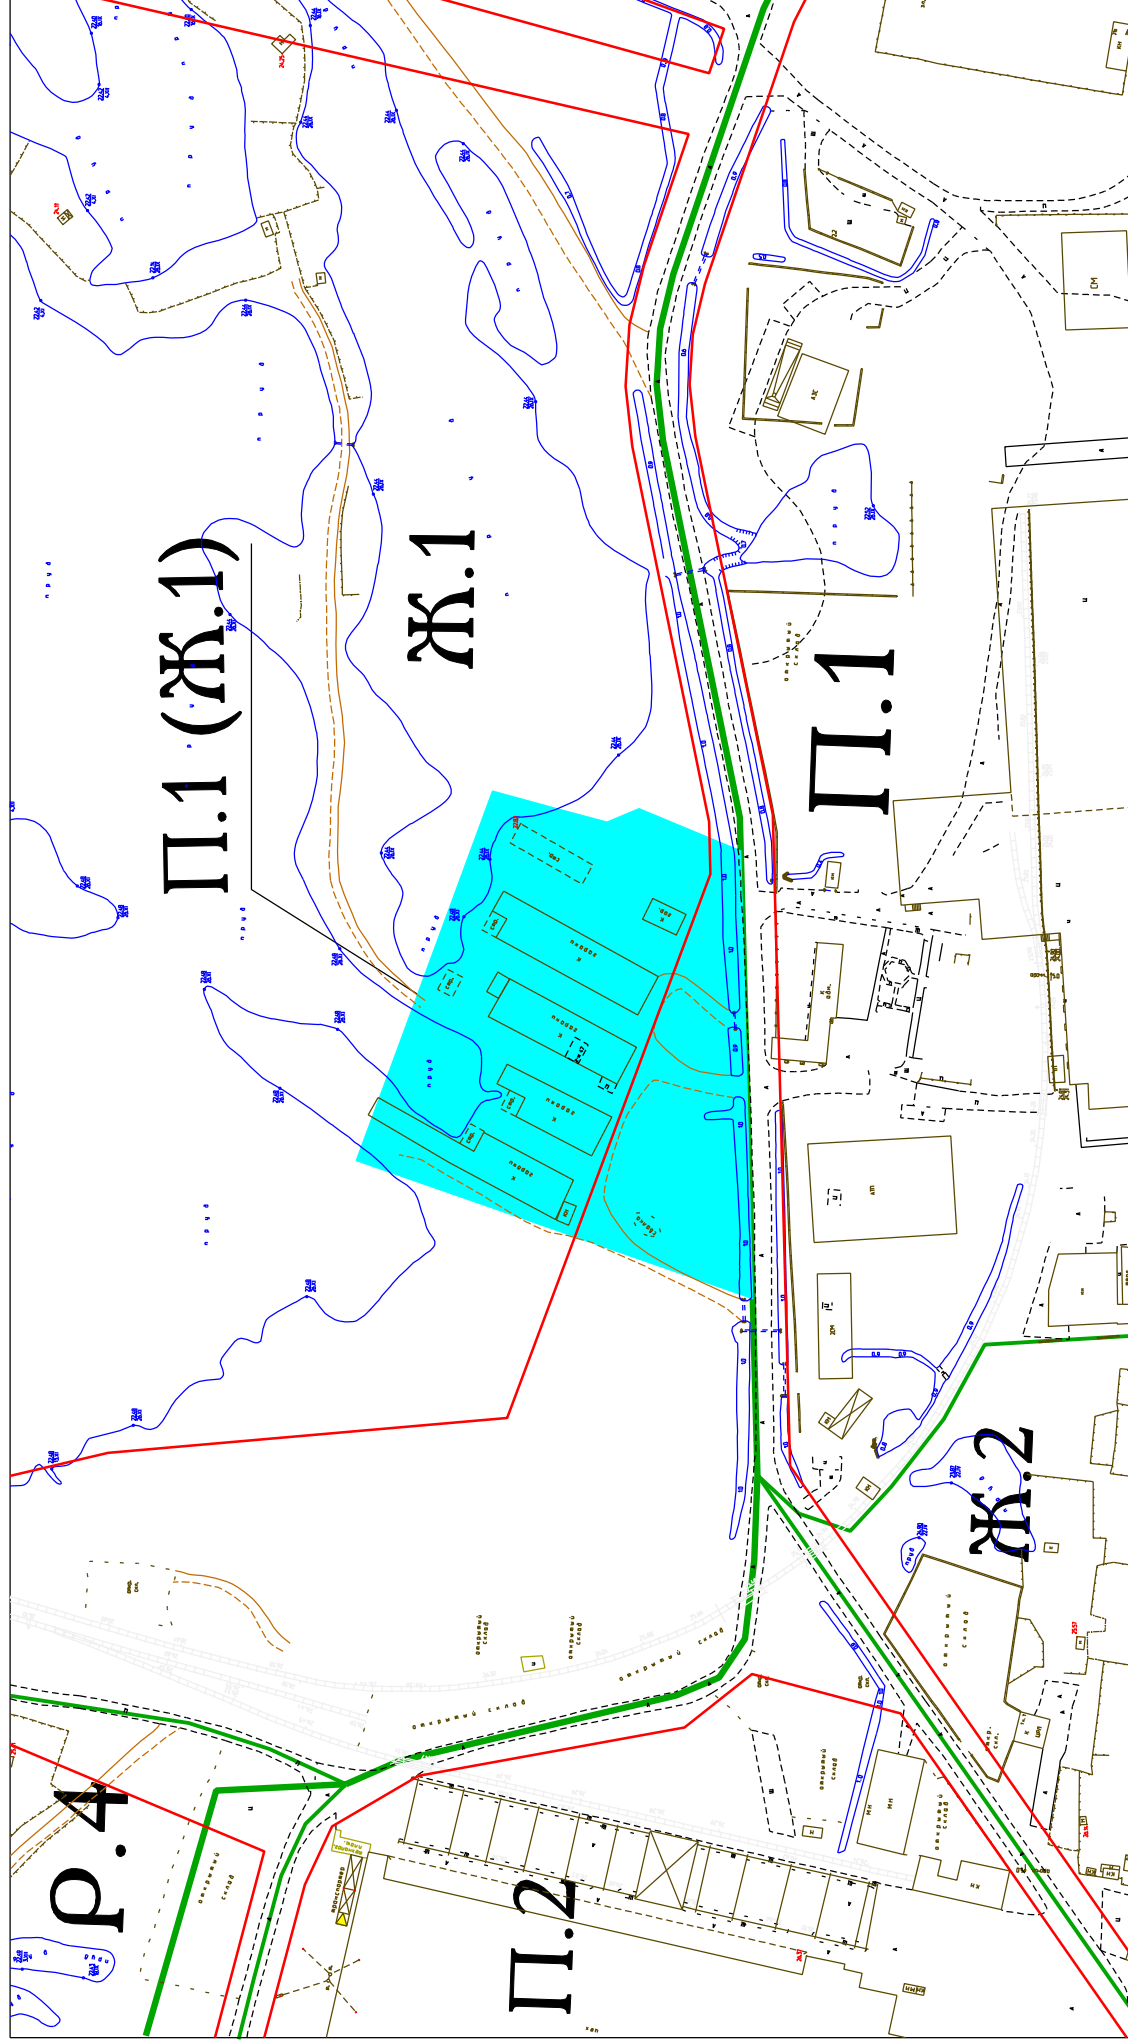

План-схема изменения типа частей территориальных зон в квартале 241 (мкр. Волховский)
Великого Новгорода

- Ж.1 - зона индивидуальной жилой застройки
- П.1 - деловая зона обслуживания производства, предприятий и складов с санитарно-защитной зоной до 50 м

Условные обозначения:

- изменяемая часть территориальной зоны
- граница территориальных зон
- красная линия