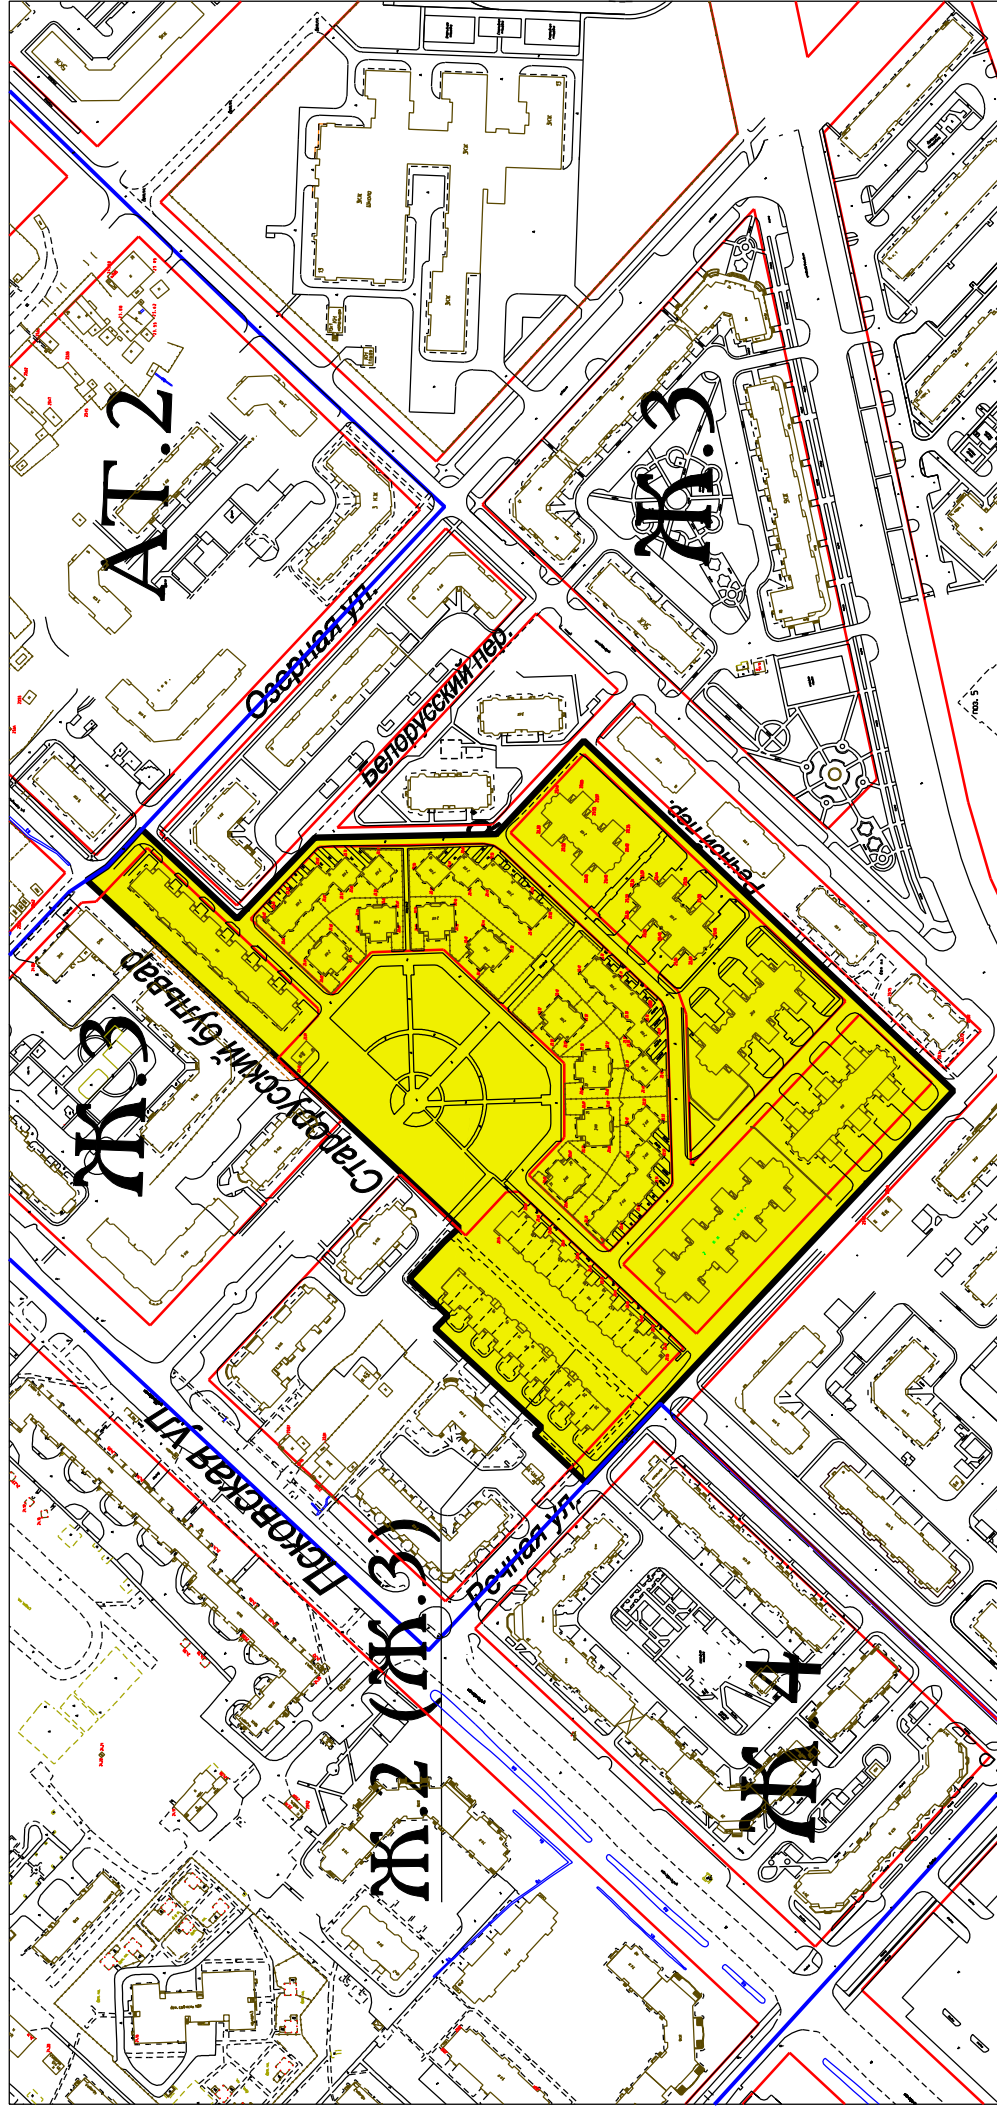

План-схема изменения типа частей территориальных зон в квартале 147 Великого Новгорода  
Ж.3 - зона застройки многоквартирными домами этажностью в 3-7 надземных этажей  
(включая цокольный и технический этажи)

Ж.2 - зона смешанной застройки индивидуальными жилыми домами, блокированными жилыми домами и многоквартирными домами  
этажностью не выше четырех надземных этажей (четвертый этаж мансардный)

Условные обозначения:

-  - изменяемая часть территориальной зоны
-  - границы территориальных зон
-  - красные линии