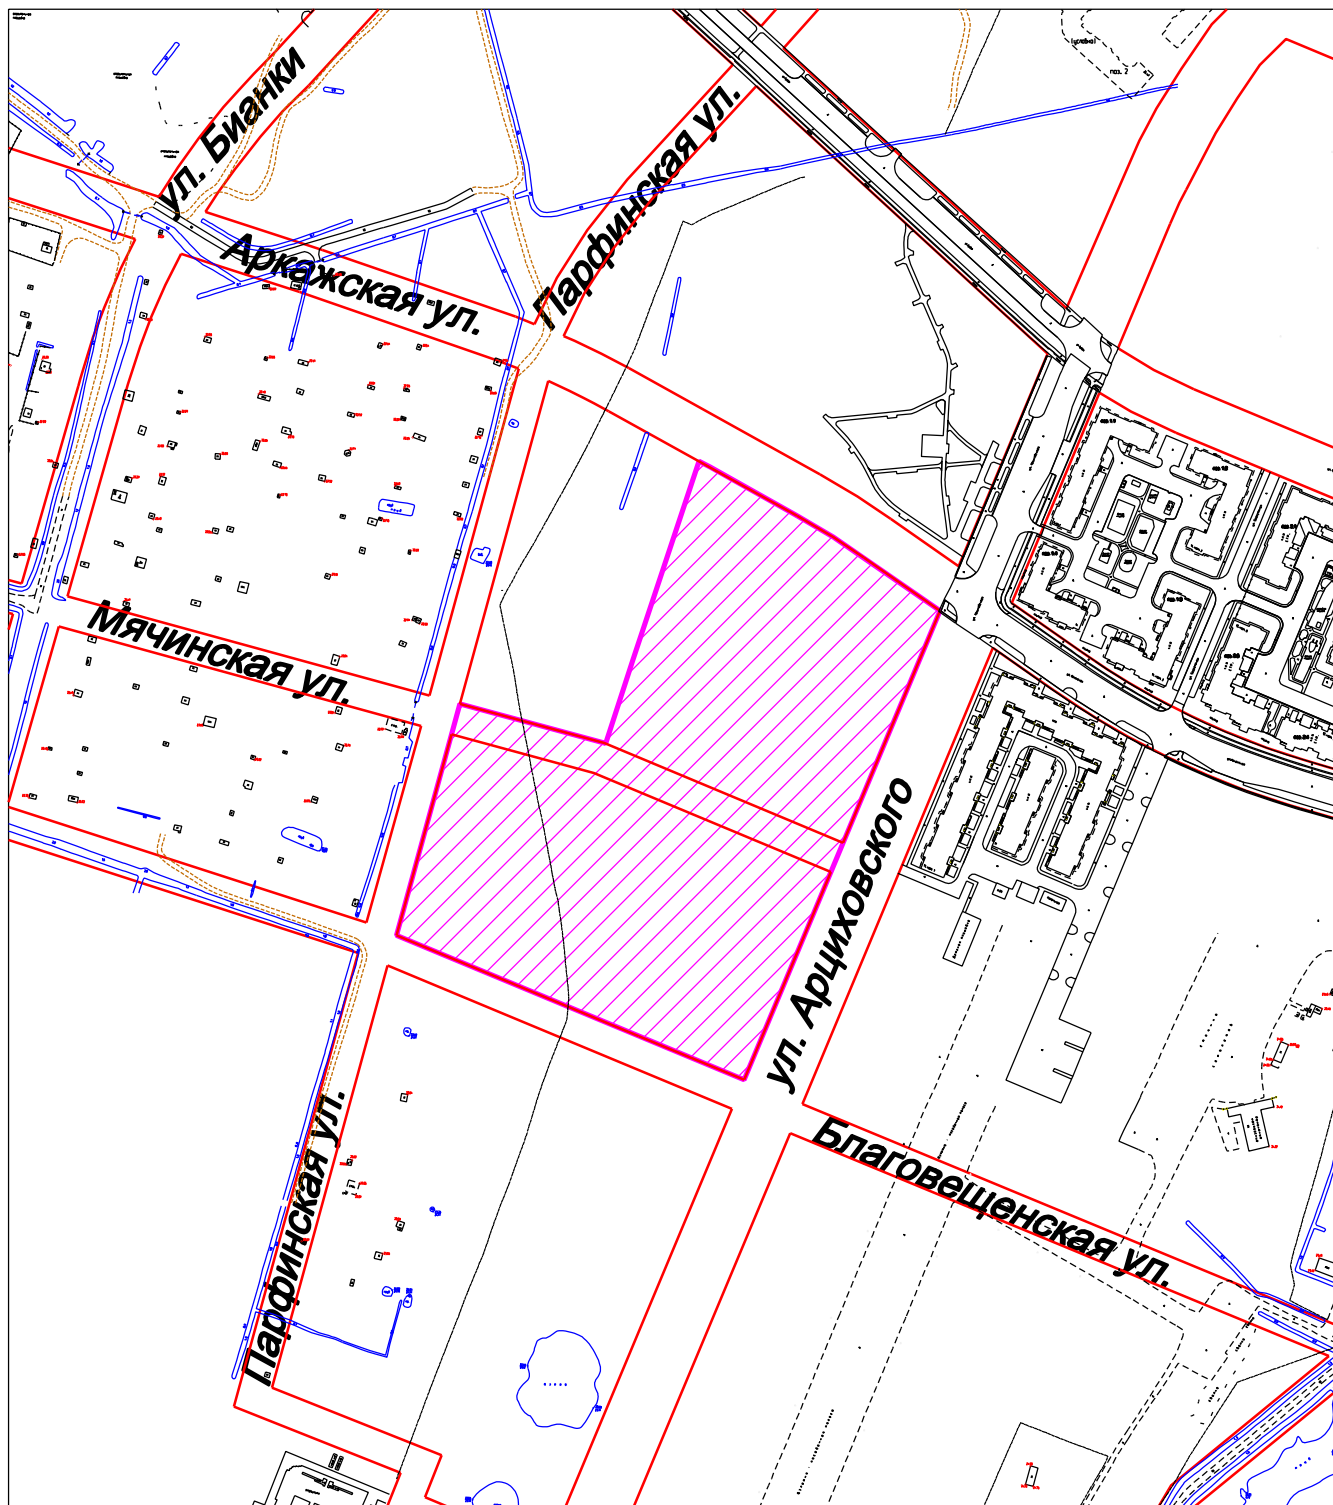

**Схема территории для комплексного развития  
в квартале 147 Псковского района Великого Новгорода**

М 1:5000

Перечень земельных участков, включенных в территорию для комплексного развития:

53:23:7814702:6272,  
53:23:0000000:16702,  
53:23:0000000:16699.