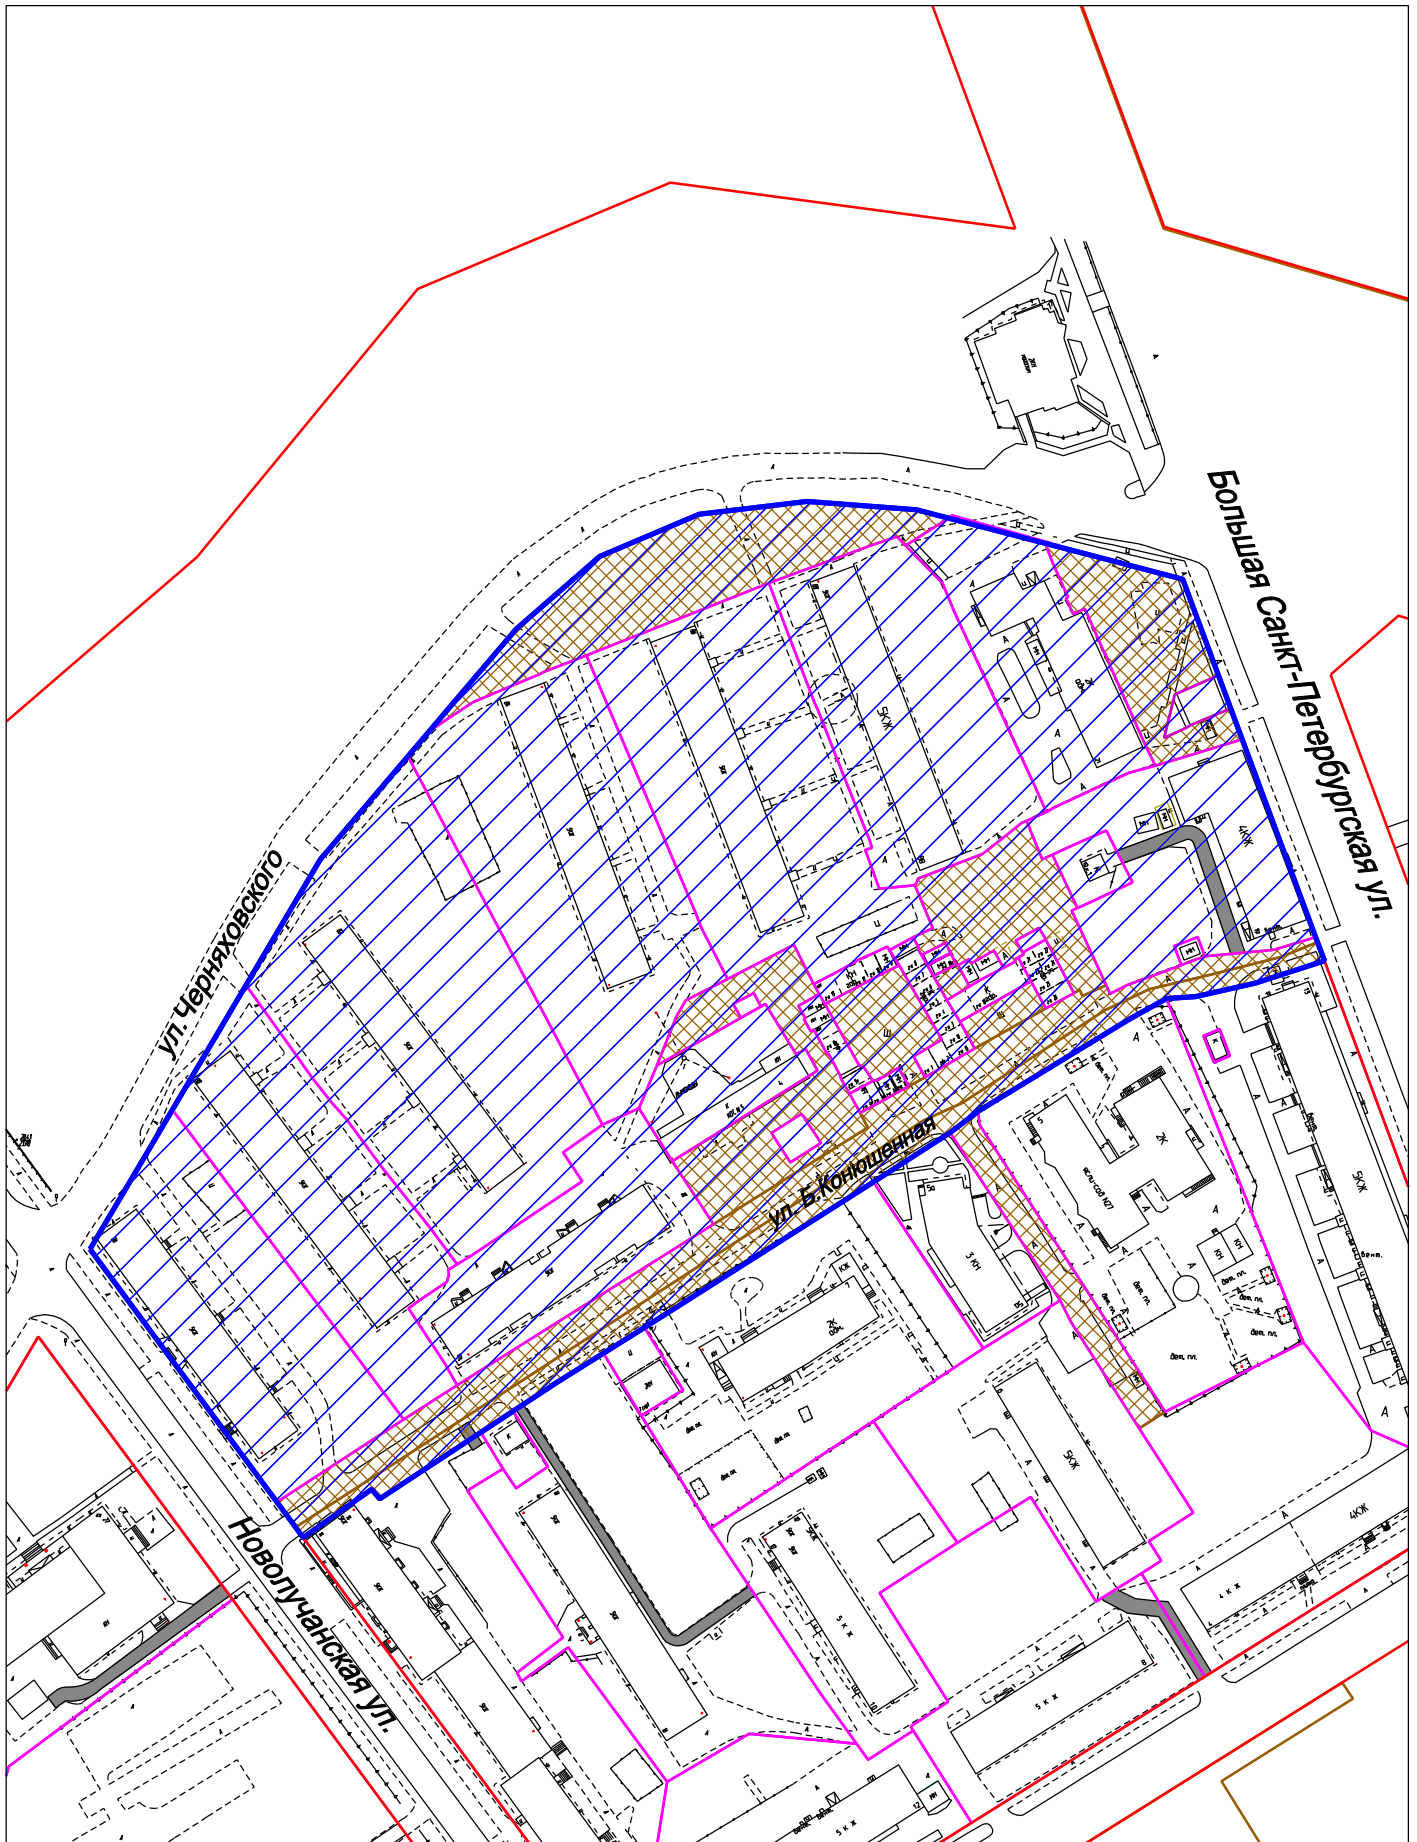

Внесение изменений в проект межевания квартала 108 на Софийской стороне Великого Новгорода,
утвержденный постановлением Администрации Великого Новгорода от 15.11.2011 № 5020

Условные обозначения:

часть проекта межевания, признаваемая недействительной

красная линия

М 1:2000