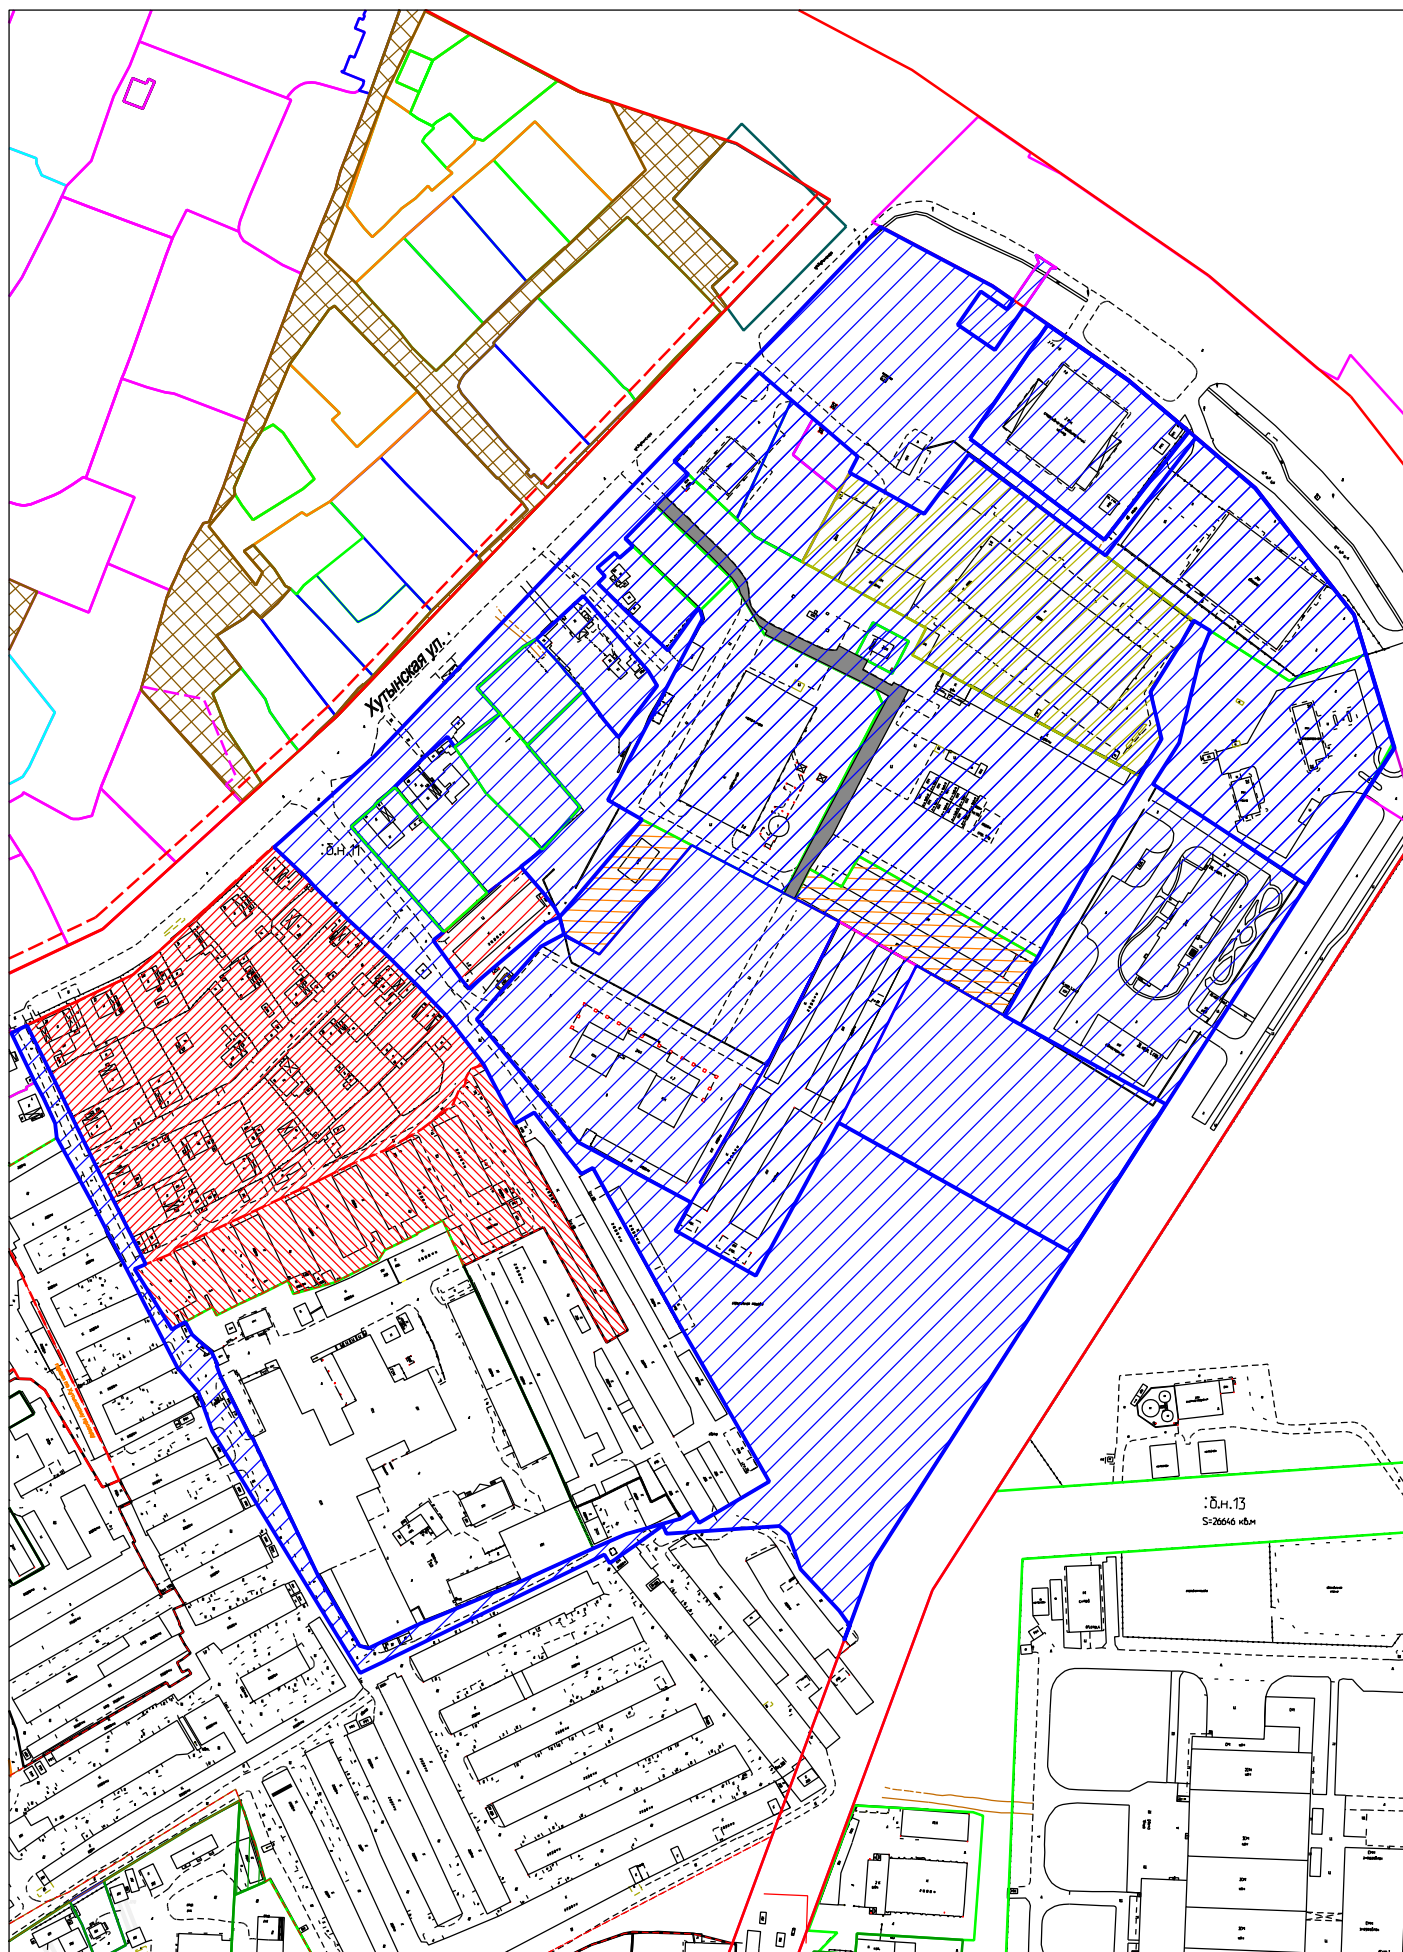

Внесение изменений в проект межевания квартала 23 на Торговой стороне Великого Новгорода,
утвержденный постановлением Администрации Великого Новгорода
от 27.06.2011 № 2606

Условные обозначения:

-  часть проекта межевания, подлежащая отмене
-  красная линия

М 1:2500