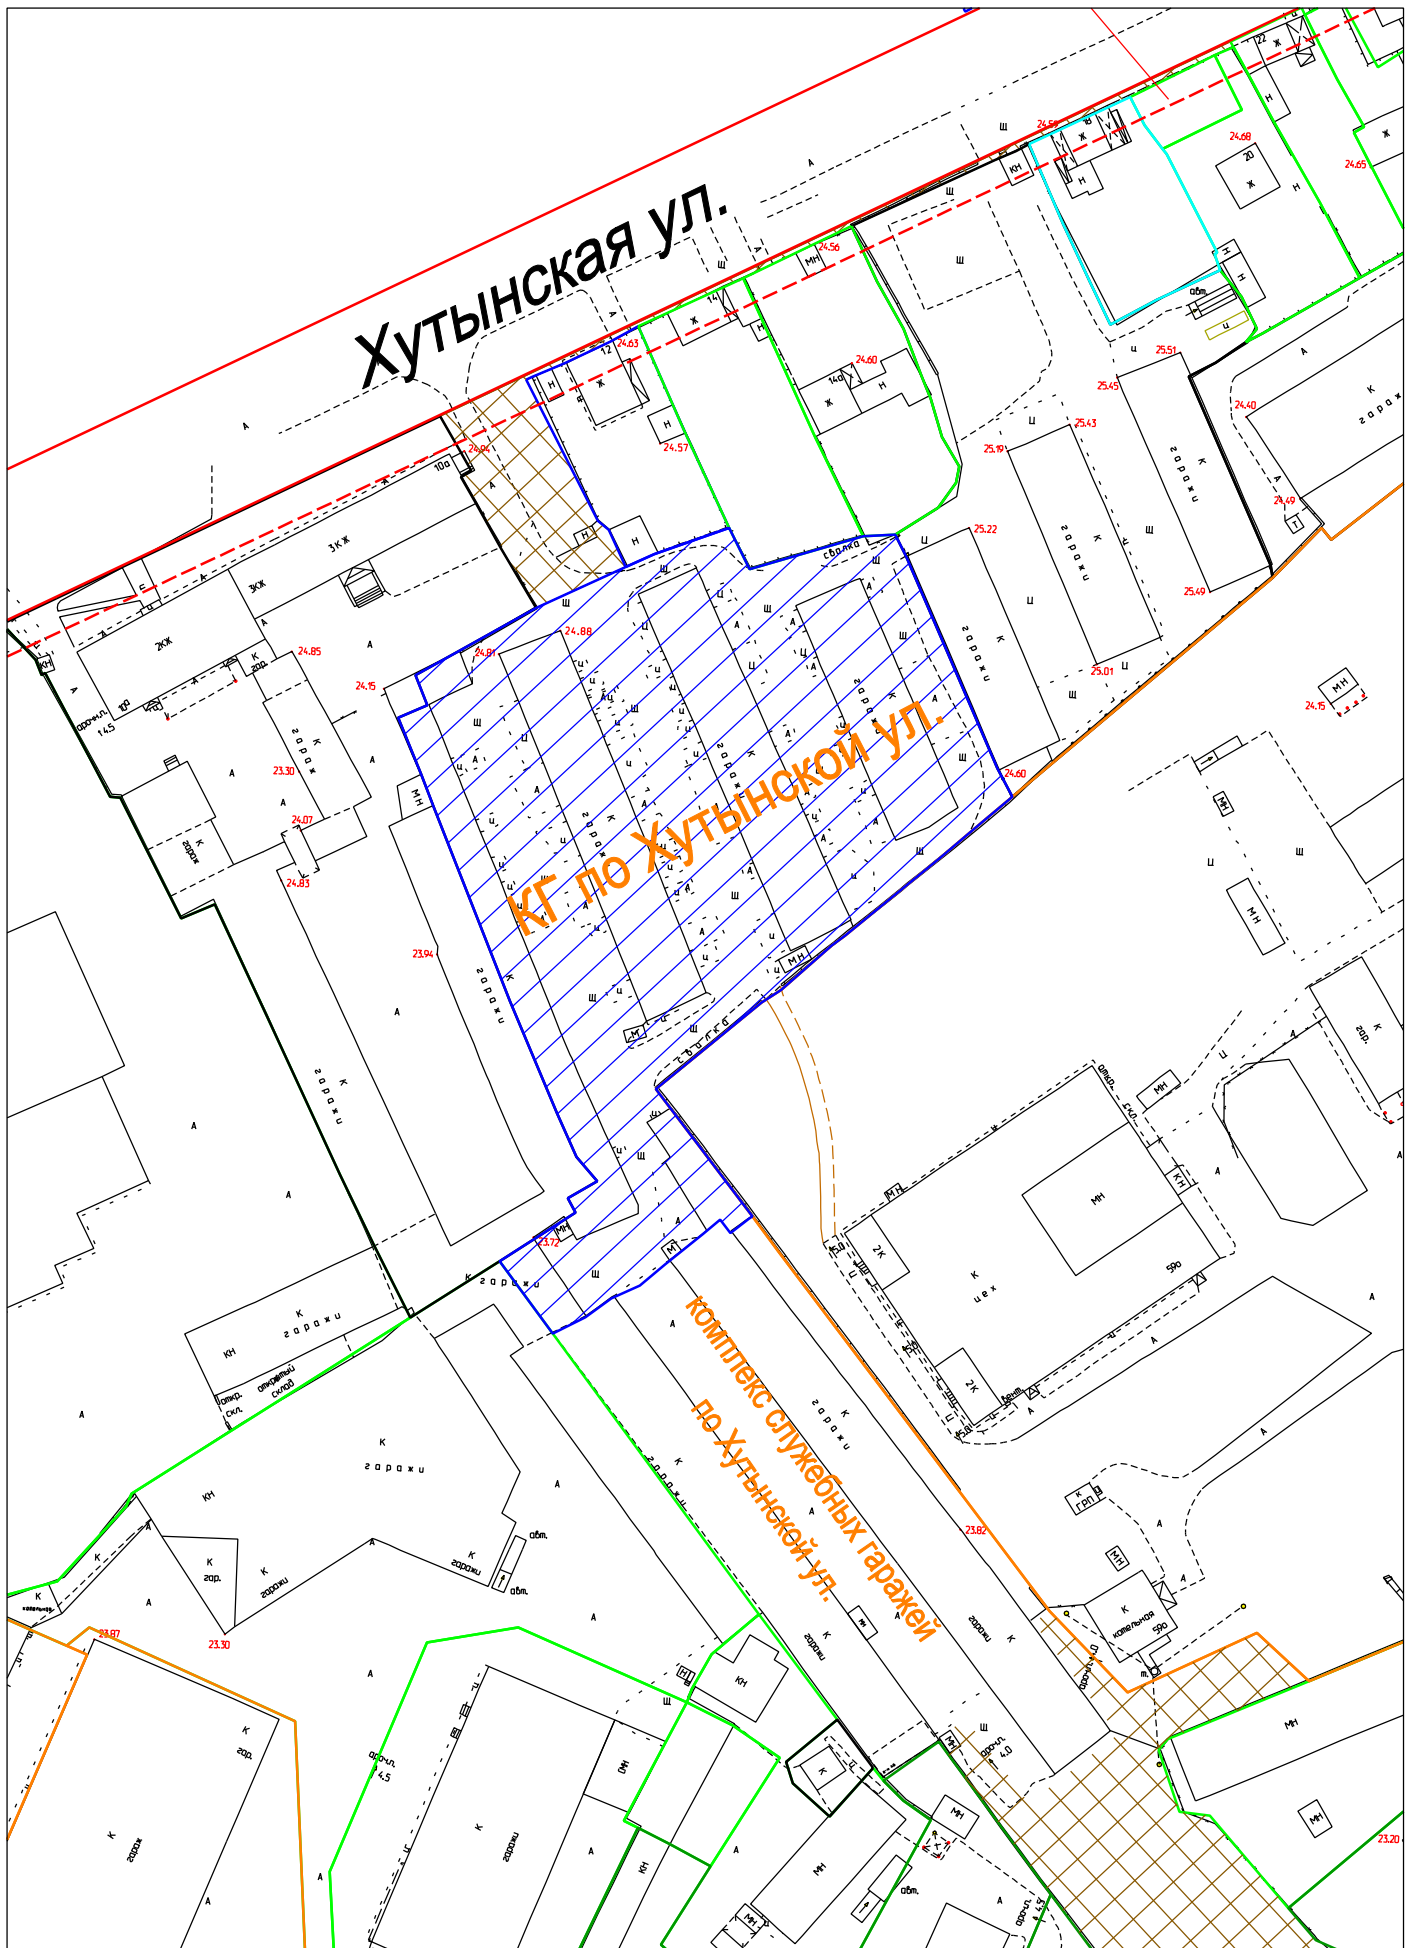

Внесение изменений в проект межевания квартала 23 Великого Новгорода,
утвержденный постановлением Администрации Великого Новгорода
от 27.06.2011 № 2606

Условные обозначения:

-  часть проекта межевания, подлежащая отмене
-  красная линия

М 1:1000