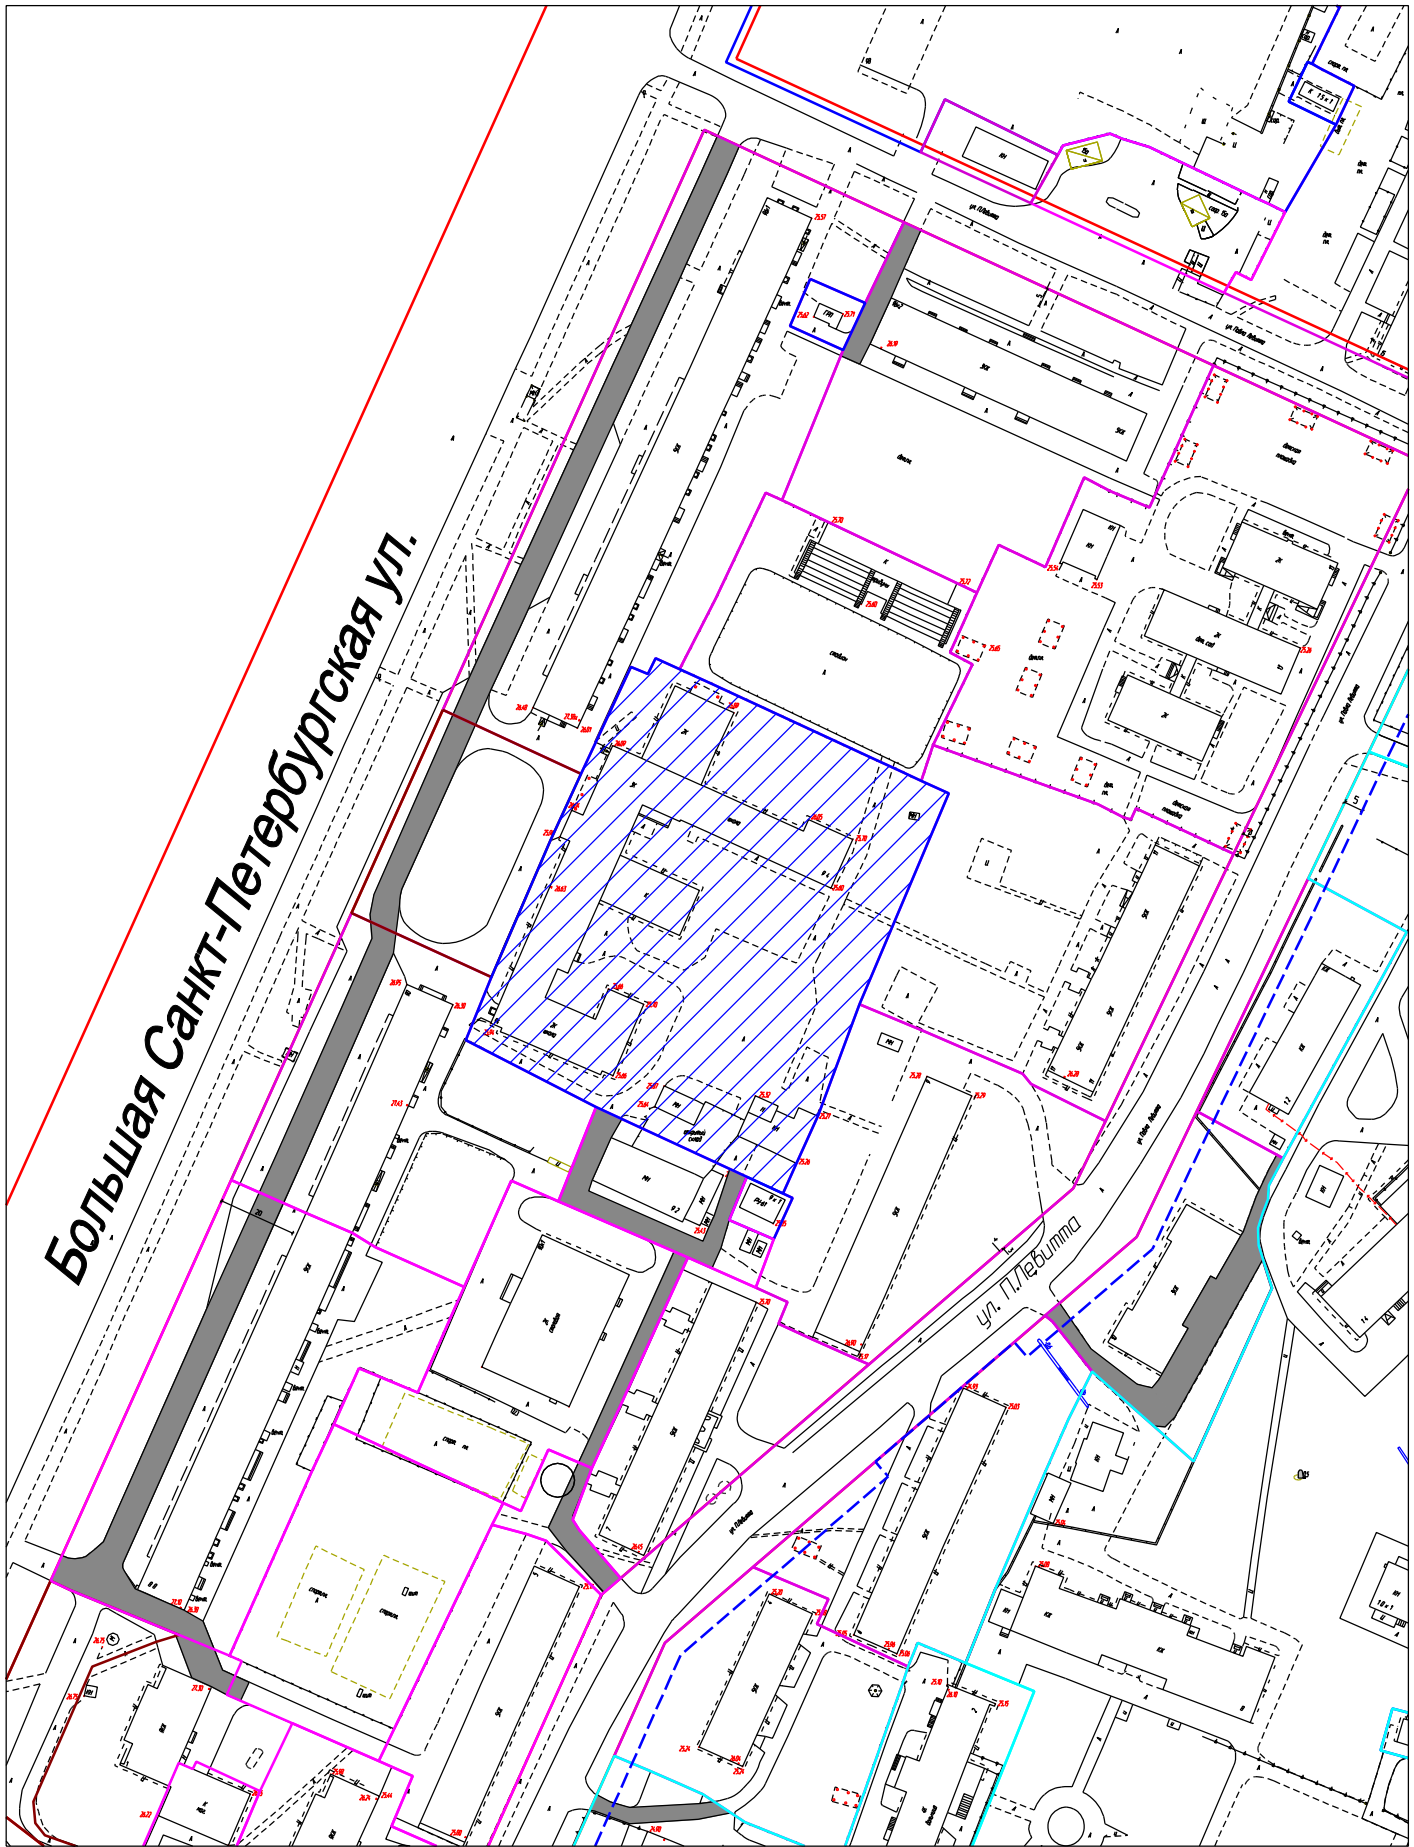

Внесение изменений в проект межевания квартала 238 Северного жилого района
Великого Новгорода, утвержденный
постановлением Администрации Великого Новгорода
от 22.10.2010 № 4596

Условные обозначения:

-  часть проекта межевания, подлежащая отмене
-  красная линия

М 1:2000