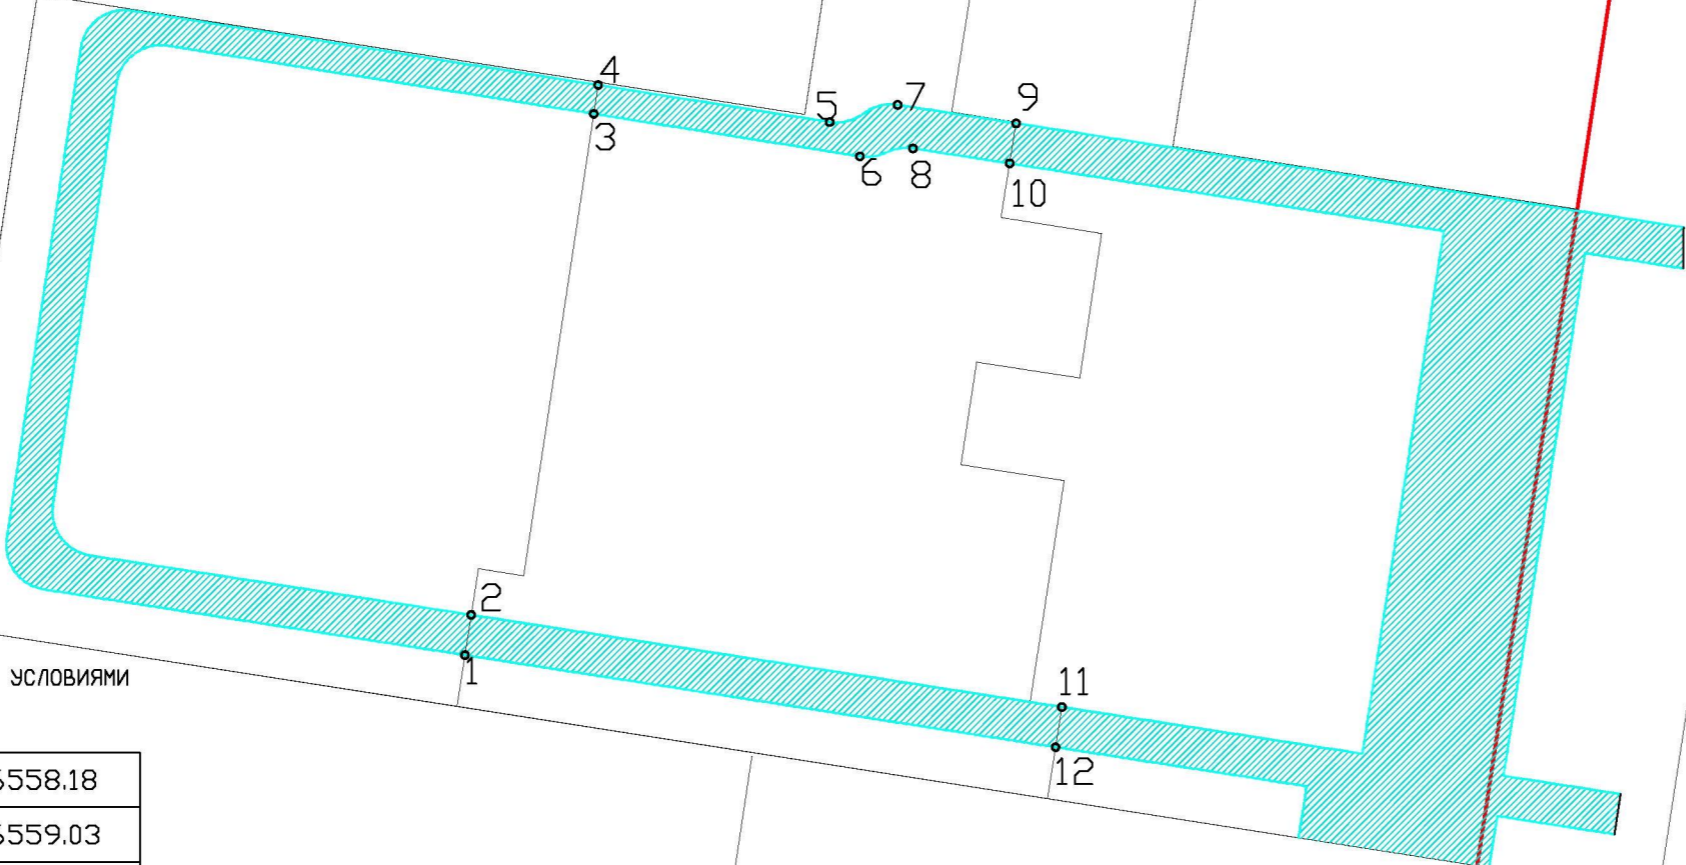

**УСЛОВНЫЕ ОБОЗНАЧЕНИЯ.**

-  - Границы существующих земельных участков
-  - Красная линия
-  - Граница зон с особыми условиями использования территории

14МК

ул. Коцетова

Описание границ зон с особыми условиями использования территории

1	578773.32	2176558.18
2	578778.75	2176559.03
3	578846.44	2176575.59
4	578850.34	2176576.17
5	578845.34	2176607.44
6	578840.69	2176611.55
7	578847.67	2176616.62
8	578841.78	2176618.71
9	578845.17	2176632.64
10	578839.74	2176631.76
11	578766.31	2176638.82
12	578760.88	2176637.98

СОГЛАСОВАНО	Гл.констр.	Новосельцев
СОГЛАСОВАНО	Взам.инв. №	
СОГЛАСОВАНО	Подпись и дата	
Инв.№ подл.		

						15-04/18-ПМ			
						Корректировка проекта межевания части микрорайона 14 Западного района города			
Изм.	Кол.уч.	Лист	№ изм.	Подп.	Дата	Основная часть проекта межевания территории	Стадия	Лист	Листов
Разраб.		Халепо			05.18		Границы зон действия публичных сервитутов М:1000	п	5
ГАП		Халепо			05.18				
Н.контр.		Толстенко			05.18				