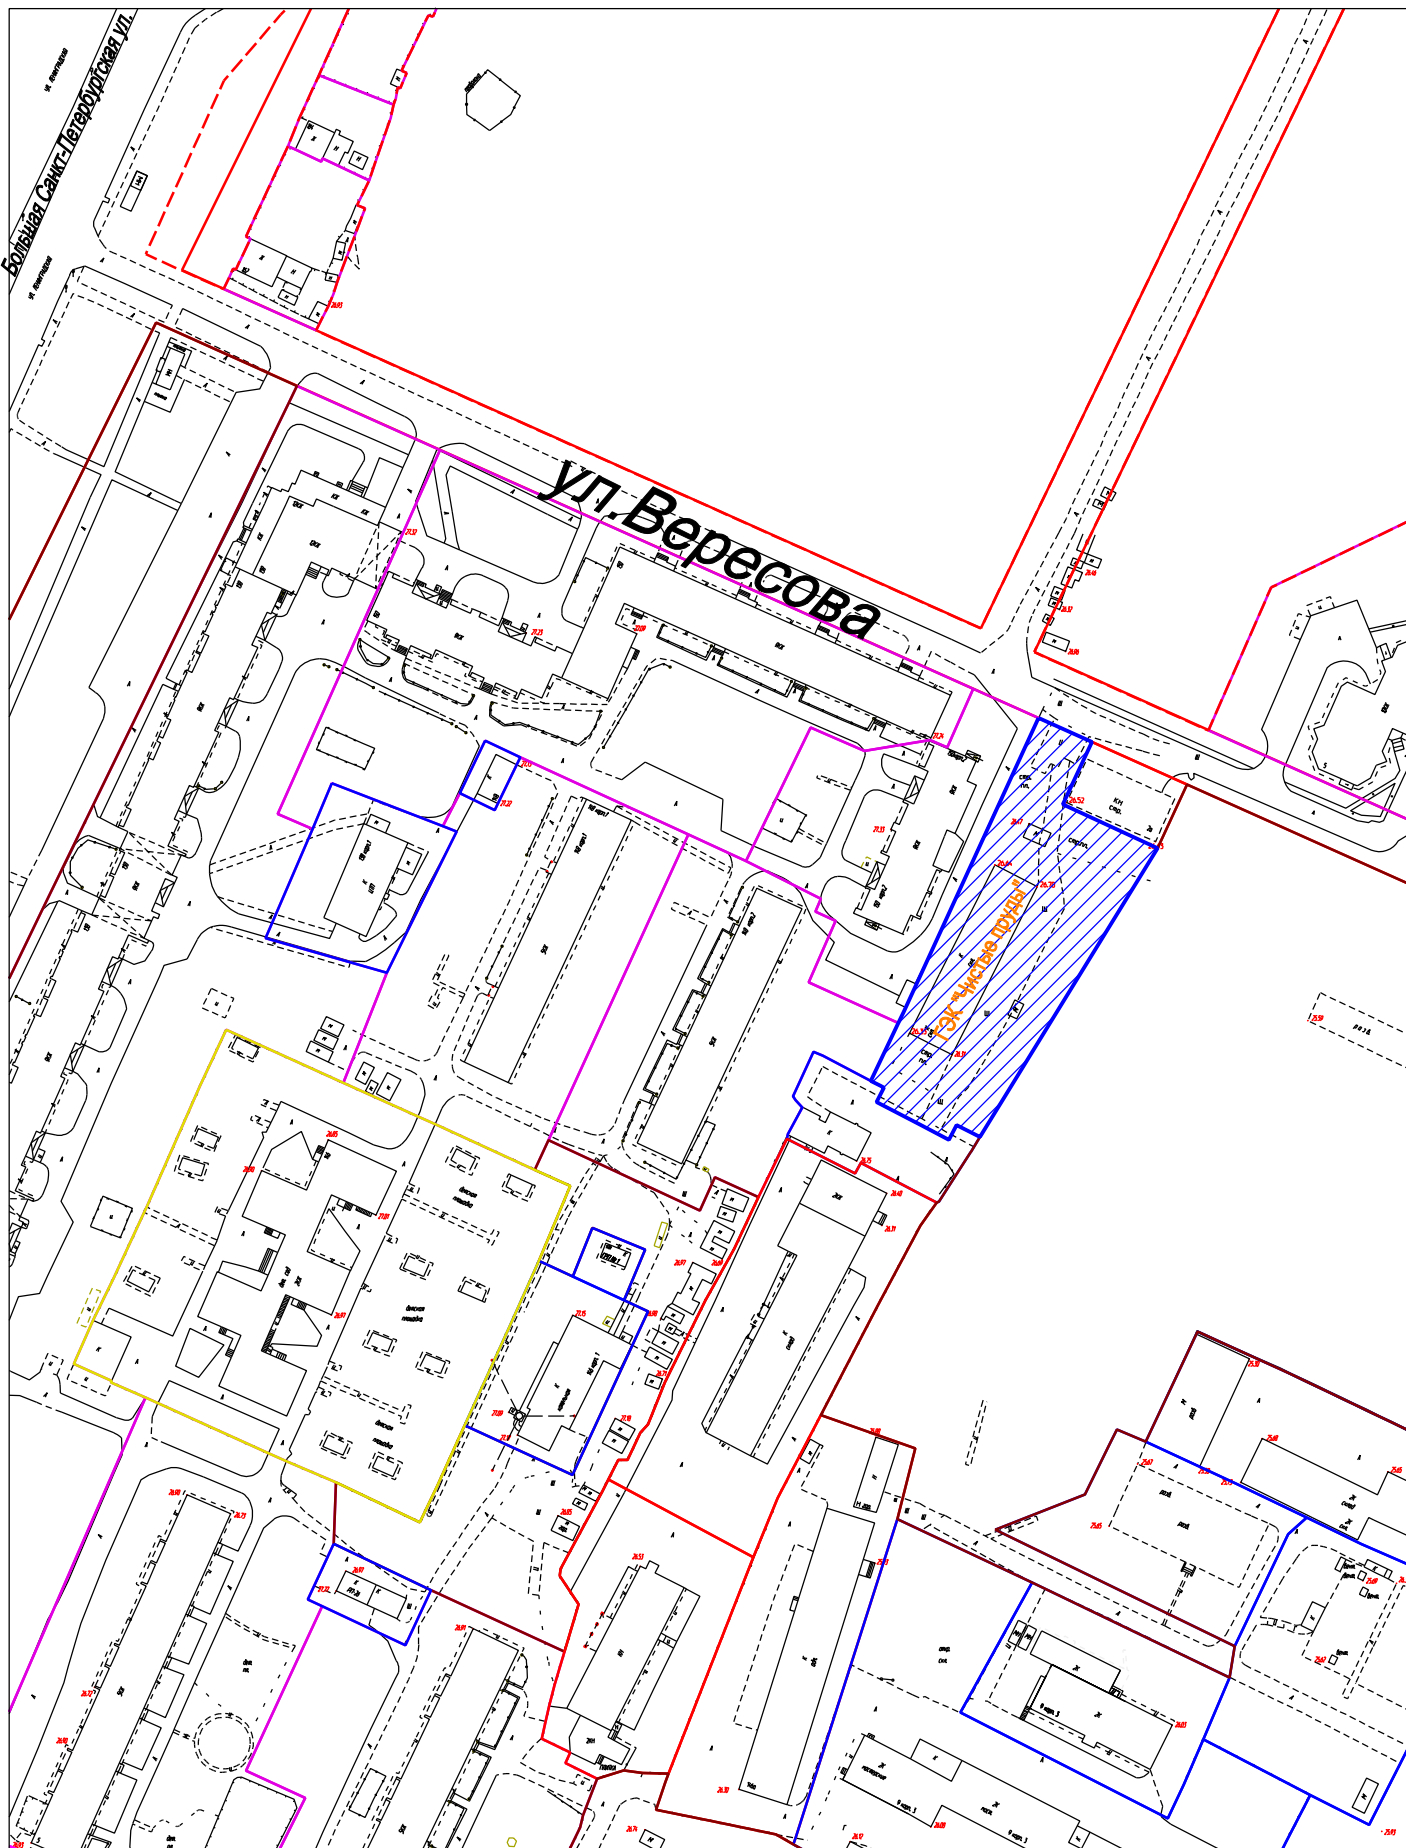

Внесение изменений в проект межевания квартала 239 Северного жилого района
Великого Новгорода, утвержденный
постановлением Администрации Великого Новгорода
от 22.10.2010 № 4596

Условные обозначения:

-  часть проекта межевания, подлежащая отмене
-  красная линия

М 1:2000